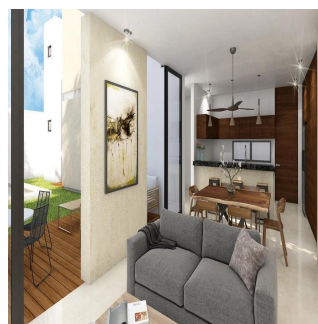

Por tener los residenciales más exclusivos y los mejores hoteles de la Riviera Maya. Cuenta con amplias calles completamente urbanizadas, con hermosas áreas verdes, centros comerciales, escuelas, universidades y hospitales cercanos.

- CARACTERÍSTICAS GENERALES

Las casas cuentan con 3 recámaras, cada una con baño y vestidor; una de las recámaras en la planta baja tiene salida directa al jardín y la alberca. Están equipadas con: omedor Cocina integral con barra de granito Amplias alacenas Closets Medio cancel de vidrio templado en los baños. Ampla terraza con vista a la alberca Sala de TV Estudio Área de lavado techada Cochera para 2 autos con portón eléctrico Cisterna de 2500 litros Sistema Hidroneumático Tanque de gas estacionario Aires acondicionados Inverter Ventiladores de techo

Disponibile Presso: 26.08.2019