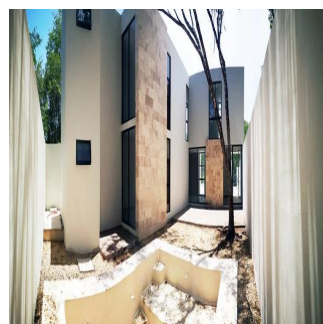

Por tener los residenciales más exclusivos y los mejores hoteles de la Riviera Maya. Cuenta con amplias calles completamente urbanizadas, con hermosas áreas verdes, centros comerciales, escuelas, universidades y hospitales cercanos.

- CARACTERÍSTICAS GENERALES

Las casas cuentan con 3 recámaras, cada una con baño y vestidor; una de las recámaras en la planta baja tiene salida directa al jardín y la alberca. Están equipadas con: omedor Cocina integral con barra de granito Amplias alacenas Closets Medio cancel de vidrio templado en los baños. Ampla terraza con vista a la alberca Sala de TV Estudio Área de lavado techada Cochera para 2 autos con portón eléctrico Cisterna de 2500 litros Sistema Hidroneumático Tanque de gas estacionario Aires acondicionados Inverter Ventiladores de techo

Disponibile Presso: 26.08.2019