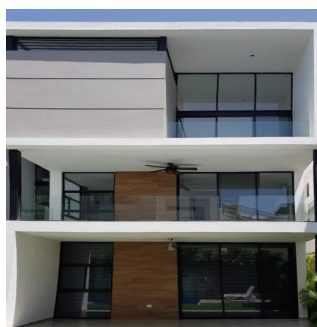

Attico

Conjunto De 9 Departamentos

Panama, Panamá, Panamá, , , ,

PREZZO DI VENDITA

\$ 175500.00

🏠 193 qm 🛏️ 4 camere 🛏️ 2 camere da letto 🚿 2 bagni

🏗️ 2 pavimenti 📏 2 qm Superficie del terreno 🚗 2 posti auto

Angelica Palacio

Provisa Grupo Inmobiliario

Playa del Carmen, Mexico - Ora locale

+52 984 127 6169

Modernos departamentos de diseño minimalista rodeados de vegetación ubicado en un desarrollo privado dentro de El Cielo Residencial. El conjunto consta de 6 departamentos con amplias terrazas más 3 exclusivos Penthouses con sala a doble altura, estudio tipo mezzanine con baño completo y solario privado con jacuzzi. Cuenta con más de 270 m² de área común con jardines, alberca con chapoteadero, asoleadero, terraza para fiestas, baños. El edificio contará con elevador para facilitar la circulaciones verticales del edificio. Superficies en M² del Departamento Penthouse (A): 193 m² 132 m² | 8 m² de terraza | 28 m² de solario | 25 m² de 2 cajones de estacionamiento