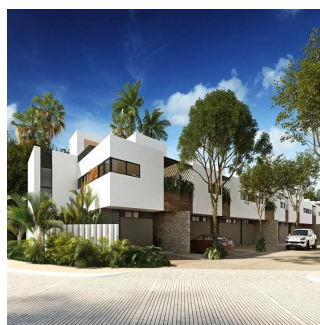

Attico

Residencial De 18 Casas

Panama, Panama, Panama City, , , ,

PREZZO DI VENDITA

\$ 175500.00

 187 qm
  5 camere
  3 camere da letto
  2 bagni

 2 pavimenti
  2 qm Superficie del terreno
  2 posti auto

**Angelica Palacio**

Provisa Grupo Inmobiliario

Playa del Carmen, Mexico - Ora locale

**+52 984 127 6169**

Ubicada en un desarrollo privado de 18 viviendas dentro de El Cielo Residencial. Cuenta con 3 modelos de acuerdo a las necesidades del cliente en cuestión de espacio, diseño y confort. Las casas son de diseño minimalista completamente equipadas. Las dimensiones del terreno son de 117 m2 y de construidos techados de 187.80 m2. Urbanización de lujo con calle de concreto hidráulico, cocheras de concreto estampado y todos los servicios subterráneos (agua, luz, drenaje y teléfono). Alberca de mas de 60 m2 con área de niños, terraza techada con bar, área de camastros, baños y 200 m2 de áreas verdes. Cocina integral con meseta de granito equipada con parrilla, campana, lavavajillas y horno de gas. Closets con cajones, entrepaños, tubos de aluminio y puertas. Mesetas de baño con granito Oxford y muebles bajo lavabo. Cisterna de 1,500L y sistema hidroneumático para una óptima presión de agua, focos led y contactos con salida usb en recamaras, ventiladores de acero inoxidable, calentador de gas y aires acondicionados (4).