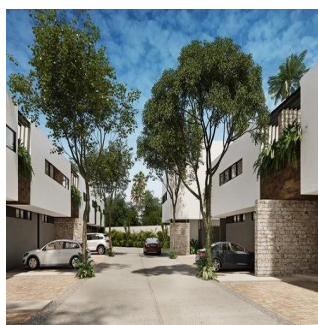

Attico

Residencial De 18 Casas

Panama, Panama, Panama City, , , ,

PREZZO DI VENDITA

\$ 175500.00

 187 qm
  5 camere
  3 camere da letto
  2 bagni

 2 pavimenti
  2 qm Superficie del terreno
  2 posti auto

**Angelica Palacio**

Provisa Grupo Inmobiliario

Playa del Carmen, Mexico - Ora locale

**+52 984 127 6169**

Ubicada en un desarrollo privado de 18 viviendas dentro de El Cielo Residencial. Cuenta con 3 modelos de acuerdo a las necesidades del cliente en cuestión de espacio, diseño y confort. Las casas son de diseño minimalista completamente equipadas. Las dimensiones del terreno son de 117 m2 y de construidos techados de 187.80 m2. Urbanización de lujo con calle de concreto hidráulico, cocheras de concreto estampado y todos los servicios subterráneos (agua, luz, drenaje y teléfono). Alberca de mas de 60 m2 con área de niños, terraza techada con bar, área de camastros, baños y 200 m2 de áreas verdes. Cocina integral con meseta de granito equipada con parrilla, campana, lavavajillas y horno de gas. Closets con cajones, entrepaños, tubos de aluminio y puertas. Mesetas de baño con granito Oxford y muebles bajo lavabo. Cisterna de 1,500L y sistema hidroneumático para una óptima presión de agua, focos led y contactos con salida usb en recamaras, ventiladores de acero inoxidable, calentador de gas y aires acondicionados (4).