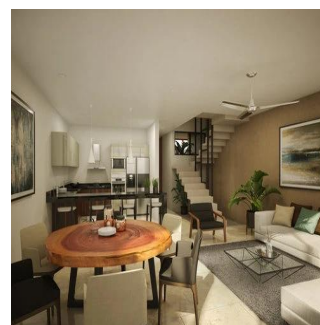

Attico

Residencial De 18 Casas

Panama, Panama, Panama City, , , ,

PREZZO DI VENDITA

\$ 175500.00

 187 qm
  5 camere
  3 camere da letto
  2 bagni

 2 pavimenti
  2 qm Superficie del terreno
  2 posti auto

**Angelica Palacio**

Provisa Grupo Inmobiliario

Playa del Carmen, Mexico - Ora locale

**+52 984 127 6169**

Ubicada en un desarrollo privado de 18 viviendas dentro de El Cielo Residencial. Cuenta con 3 modelos de acuerdo a las necesidades del cliente en cuestión de espacio, diseño y confort. Las casas son de diseño minimalista completamente equipadas. Las dimensiones del terreno son de 117 m2 y de construidos techados de 187.80 m2. Urbanización de lujo con calle de concreto hidráulico, cocheras de concreto estampado y todos los servicios subterráneos (agua, luz, drenaje y teléfono). Alberca de mas de 60 m2 con área de niños, terraza techada con bar, área de camastros, baños y 200 m2 de áreas verdes. Cocina integral con meseta de granito equipada con parrilla, campana, lavavajillas y horno de gas. Closets con cajones, entrepaños, tubos de aluminio y puertas. Mesetas de baño con granito Oxford y muebles bajo lavabo. Cisterna de 1,500L y sistema hidroneumático para una óptima presión de agua, focos led y contactos con salida usb en recamaras, ventiladores de acero inoxidable, calentador de gas y aires acondicionados (4).