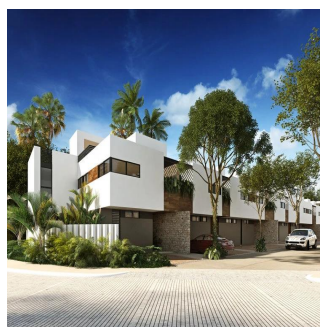

Attico

Residencial De 18 Casas

Panama, Panama, Panama City, , , ,

PREZZO DI VENDITA

USD 175500.00

 187 qm
  5 camere
  3 camere da letto
  2 bagni

 2 pavimenti
  2 qm Superficie del terreno
  2 posti auto

**Angelica Palacio**

Provisa Grupo Inmobiliario

Playa del Carmen, Mexico - Ora locale

+52 984 127 6169

Ubicada en un desarrollo privado de 18 viviendas dentro de El Cielo Residencial. Cuenta con 3 modelos de acuerdo a las necesidades del cliente en cuestión de espacio, diseño y confort. Las casas son de diseño minimalista completamente equipadas. Las dimensiones del terreno son de 117 m2 y de construidos techados de 187.80 m2. Urbanización de lujo con calle de concreto hidráulico, cocheras de concreto estampado y todos los servicios subterráneos (agua, luz, drenaje y teléfono). Alberca de mas de 60 m2 con área de niños, terraza techada con bar, área de camastros, baños y 200 m2 de áreas verdes. Cocina integral con meseta de granito equipada con parrilla, campana, lavavajillas y horno de gas. Closets con cajones, entrepaños, tubos de aluminio y puertas. Mesetas de baño con granito Oxford y muebles bajo lavabo. Cisterna de 1,500L y sistema hidroneumático para una óptima presión de agua, focos led y contactos con salida usb en recamaras, ventiladores de acero inoxidable, calentador de gas y aires acondicionados (4).