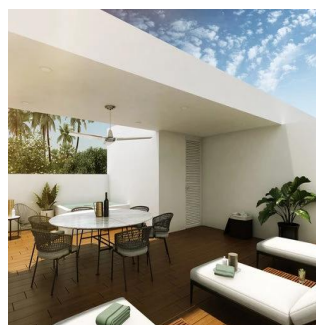

Attico

Residencial De 18 Casas

Panama, Panama, Panama City, , , ,

PREZZO DI VENDITA

\$ 175500.00

 187 qm
  5 camere
  3 camere da letto
  2 bagni

 2 pavimenti
  2 qm Superficie del terreno
  2 posti auto

**Angelica Palacio**

Provisa Grupo Inmobiliario

Playa del Carmen, Mexico - Ora locale

**+52 984 127 6169**

Ubicada en un desarrollo privado de 18 viviendas dentro de El Cielo Residencial. Cuenta con 3 modelos de acuerdo a las necesidades del cliente en cuestión de espacio, diseño y confort. Las casas son de diseño minimalista completamente equipadas. Las dimensiones del terreno son de 117 m2 y de construidos techados de 187.80 m2. Urbanización de lujo con calle de concreto hidráulico, cocheras de concreto estampado y todos los servicios subterráneos (agua, luz, drenaje y teléfono). Alberca de mas de 60 m2 con área de niños, terraza techada con bar, área de camastros, baños y 200 m2 de áreas verdes. Cocina integral con meseta de granito equipada con parrilla, campana, lavavajillas y horno de gas. Closets con cajones, entrepaños, tubos de aluminio y puertas. Mesetas de baño con granito Oxford y muebles bajo lavabo. Cisterna de 1,500L y sistema hidroneumático para una óptima presión de agua, focos led y contactos con salida usb en recamaras, ventiladores de acero inoxidable, calentador de gas y aires acondicionados (4).