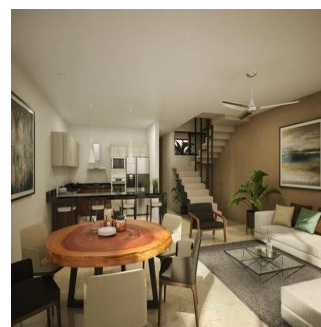

Attico

Residencial De 18 Casas

Panama, Panama, Panama City, , , ,

PREZZO DI VENDITA

USD 175500.00

 187 qm
  5 camere
  3 camere da letto
  2 bagni

 2 pavimenti
  2 qm Superficie del terreno
  2 posti auto

**Angelica Palacio**

Provisa Grupo Inmobiliario

Playa del Carmen, Mexico - Ora locale

+52 984 127 6169

Ubicada en un desarrollo privado de 18 viviendas dentro de El Cielo Residencial. Cuenta con 3 modelos de acuerdo a las necesidades del cliente en cuestión de espacio, diseño y confort. Las casas son de diseño minimalista completamente equipadas. Las dimensiones del terreno son de 117 m2 y de construidos techados de 187.80 m2. Urbanización de lujo con calle de concreto hidráulico, cocheras de concreto estampado y todos los servicios subterráneos (agua, luz, drenaje y teléfono). Alberca de mas de 60 m2 con área de niños, terraza techada con bar, área de camastros, baños y 200 m2 de áreas verdes. Cocina integral con meseta de granito equipada con parrilla, campana, lavavajillas y horno de gas. Closets con cajones, entrepaños, tubos de aluminio y puertas. Mesetas de baño con granito Oxford y muebles bajo lavabo. Cisterna de 1,500L y sistema hidroneumático para una óptima presión de agua, focos led y contactos con salida usb en recamaras, ventiladores de acero inoxidable, calentador de gas y aires acondicionados (4).