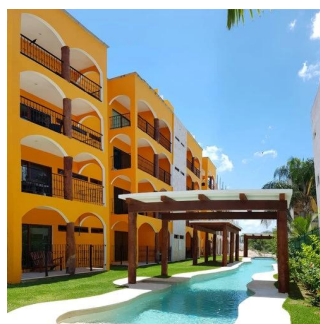

Attico

Conjunto De 36 Departamentos Divididos En 3 Torres

Panama, Panamá, Panama City, , , ,

PREZZO DI VENDITA

\$ 181500.00

qm 4 camere 2 camere da letto 2 bagni

2 pavimenti 2 qm Superficie del terreno 2 posti auto

**Angelica Palacio**

Provisa Grupo Inmobiliario

Playa del Carmen, Mexico - Ora locale

**+52 984 127 6169**

Es un conjunto de 36 departamentos divididos en 3 torres, 12 departamentos por torre y 3 departamentos por nivel. Se encuentran ubicados dentro de El Cielo Residencial. Contiene áreas comunes con alberca de 80 metros de largo, con cenote natural y con un área verde de 5500 m2. Los departamentos contarán todos con 2 recamaras, 2 baños, la recamara principal con baño y la otra recamara compartirá el baño para visitas.