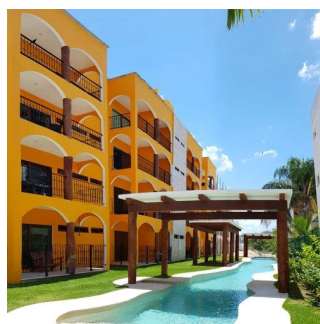

Attico

Conjunto De 36 Departamentos Divididos En 3 Torres

Panama, Panamá, Panama City, , , ,

PREZZO DI VENDITA

USD 181500.00

 qm  4 camere  2 camere da letto  2 bagni

 2 pavimenti  2 qm Superficie del terreno  2 posti auto

**Angelica Palacio**

Provisa Grupo Inmobiliario

Playa del Carmen, Mexico - Ora locale

**+52 984 127 6169**

Es un conjunto de 36 departamentos divididos en 3 torres, 12 departamentos por torre y 3 departamentos por nivel. Se encuentran ubicados dentro de El Cielo Residencial. Contiene áreas comunes con alberca de 80 metros de largo, con cenote natural y con un área verde de 5500 m2. Los departamentos contarán todos con 2 recamaras, 2 baños, la recamara principal con baño y la otra recamara compartirá el baño para visitas.