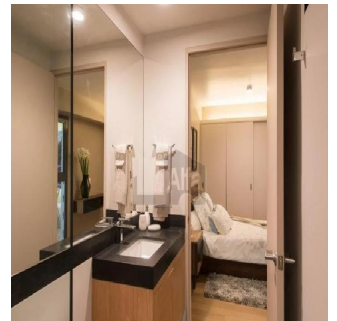

- 132 qm
- 6 camere
- 3 camere da letto
- 3 bagni
- 3 pavimenti
- 3 qm Superficie del terreno
- 3 posti auto

**Alfa Inmobiliaria**

Alfa Inmobiliaria

Ciudad de México, Mexico - Ora locale

+52 55539 54627

Preventa de departamentos muy bien ubicados, cerca de centro comercial y zonas exclusivas, Parque Polanco, Antara, detalles finos, acabos de la mejor calidad, zona comercial en planta baja, terraza para eventos, a una cuadra de avenidas amplias, Mariano Escobedo y Lago Alberto, cerca del Centro Comercial Plaza Carso, Museo Soumaya, zona de restaurantes y alimentos. Con sala comedor, con tres recamaras, cocina integral equipada, tres baños equipado con cancel, áreas comunes de lujo, dos cajones de estacionamiento, salon de fiestas, terraza para eventos.