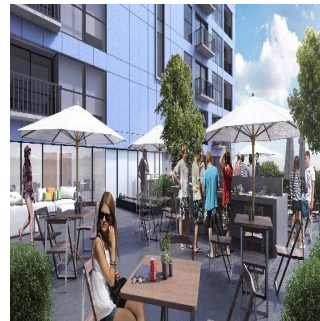

# Desarrollo En Venta Apartamento De Lujo, Excelente Ubicaci?n Y Zonas Exclusivas, Parque Polanco

Panama, Panama, Panama City, Antara, , ,

PREZZO DI AFFITTO MENSILE

**EUR 3000.00**

PREZZO DI VENDITA

**EUR 467550.00**

- 132 qm
- 6 camere
- 3 camere da letto
- 3 bagni
- 3 pavimenti
- 3 qm Superficie del terreno
- 3 posti auto

**Alfa Inmobiliaria**

Alfa Inmobiliaria

Ciudad de México, Mexico - Ora locale

+52 55539 54627

Preventa de departamentos muy bien ubicados, cerca de centro comercial y zonas exclusivas, Parque Polanco, Antara, detalles finos, acabos de la mejor calidad, zona comercial en planta baja, terraza para eventos, a una cuadra de avenidas amplias, Mariano Escobedo y Lago Alberto, cerca del Centro Comercial Plaza Carso, Museo Soumaya, zona de restaurantes y alimentos. Con sala comedor, con tres recamaras, cocina integral equipada, tres baños equipado con cancel, áreas comunes de lujo, dos cajones de estacionamiento, salon de fiestas, terraza para eventos.