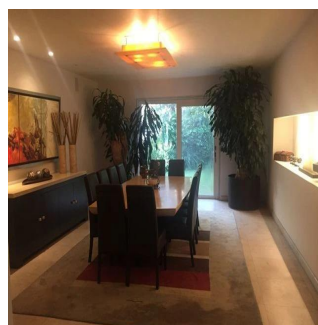

# Hacienda Santa Fe La Loma Casa En Venta

Panama, Panama, Panama City, Paseo Hacienda Santa Fe, , 01260,

PREZZO DI VENDITA

**\$ 2800000.00**

 920 qm  7 camere  3 camere da letto  4 bagni

 4 pavimenti  4 qm Superficie del terreno  4 posti auto

GAMA6  
Asesoría Inmobiliaria

**Gama6 Asesoría Inmobiliaria**

Gamasix Asesoría Inmobiliaria

Mexico City, Mexico - Ora locale

+52 5536664483

CASA ESTILO MEXICANO CONTEMPORÁNEO, 3 RECAMARAS CON VESTIDOR Y BAÑO, 4.5 BAÑOS, 8 LUGARES DE ESTACIONAMIENTO, TERRAZA Y JARDIN, CUARTO DE JUEGOS, 2 CUARTOS DE SERVICIO, BODEGA. CONSTRUIDA EN 4 NIVELES. EXCELENTE ESTADO DE CONSERVACIÓN. CASA CLUB, GIMNASIO, SALONES, ALBERCAS TECHADAS, JARDINES, JUEGOS, PARQUE, CAMPO DE FUT, TENIS, PADEL (CLASES GRATIS)