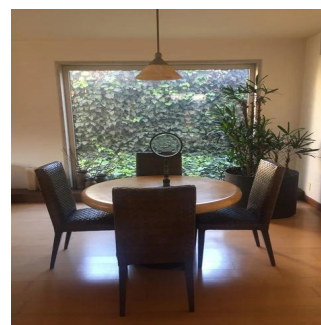

# Hacienda Santa Fe La Loma Casa En Venta

Panama, Panama, Panama City, Paseo Hacienda Santa Fe, , 01260,

PREZZO DI VENDITA

**\$ 2800000.00**

 920 qm  7 camere  3 camere da letto  4 bagni

 4 pavimenti  4 qm Superficie del terreno  4 posti auto

GAMA6  
Asesoría Inmobiliaria

**Gama6 Asesoría Inmobiliaria**

Gamasix Asesoría Inmobiliaria

Mexico City, Mexico - Ora locale

+52 5536664483

CASA ESTILO MEXICANO CONTEMPORÁNEO, 3 RECAMARAS CON VESTIDOR Y BAÑO, 4.5 BAÑOS, 8 LUGARES DE ESTACIONAMIENTO, TERRAZA Y JARDIN, CUARTO DE JUEGOS, 2 CUARTOS DE SERVICIO, BODEGA. CONSTRUIDA EN 4 NIVELES. EXCELENTE ESTADO DE CONSERVACIÓN. CASA CLUB, GIMNASIO, SALONES, ALBERCAS TECHADAS, JARDINES, JUEGOS, PARQUE, CAMPO DE FUT, TENIS, PADEL (CLASES GRATIS)