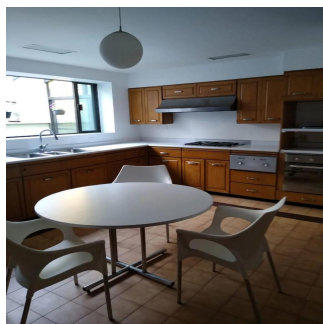

GAMA6
Asesoría Inmobiliaria

Gama6 Asesoría Inmobiliaria

Gamasix Asesoría Inmobiliaria
Mexico City, Mexico - Ora locale

+52 5536664483

LUMINOSA, BIEN ORIENTADA, ENTRADA POR REFORMA Y POR MIMBRES. TERRENO 1000m2, CONSTRUCCIÓN 764m2, 3 RECÁMARAS, FAMILY, SALA TV, ESTUDIO, BIBLIOTECA, DESAYUNADOR, 12 LUGARES DE ESTACIONAMIENTO, 2 CUARTOS DE SERVICIO, CONSTRUIDA EN 3 NIVELES