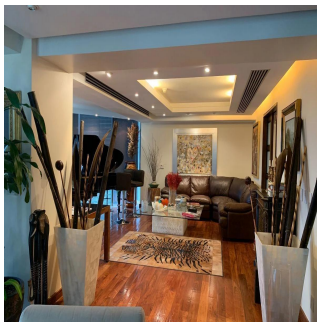

🏠 3 pavimenti 💎 3 qm Superficie del terreno 🚗 3 posti auto

GAMA6
Asesoría Inmobiliaria

**Gama6 Asesoría
Inmobiliaria**

Gamasix Asesoría Inmobiliaria

Mexico City, Mexico - Ora locale

+52 5536664483

Departamento listo para entrar! Remodelado hace 6 años. Muy bonito. Acabados de primera. Pisos de tzalám y mármol. 400 m2 habitables. 3 recámaras, cada una con vestidor y baño. Sala de TV acondicionada con reposets y pantalla tipo cine. Doble sala con vista preciosa al Castillo de Chapultepec; con puerta de entrada desde los elevadores, o desde el pasillo que lleva a la cocina por un lado, y hacia el área privada (recámaras) por el otro lado. Comedor independiente con puertas. Cocina italiana moderna, bien equipada. Área de lavandería cerca de las recámaras. Cuarto de servicio de buen tamaño. Doble elevador al piso. 1 bodega. 4 lugares de estacionamiento. 40 vecinos en total. 3 torres en el conjunto. ÁREAS COMUNES: alberca muy bonita, 2 albercas de nado contracorriente, jacuzzi, gimnasio, súper vestidores con sauna y vapor, sala de juntas, salón de eventos, ludoteca, pequeño jardín para niños.