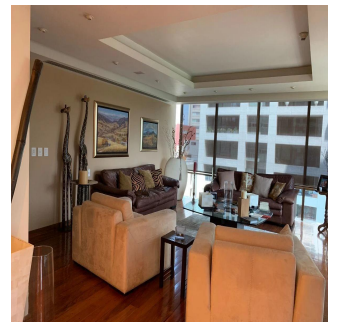

🏠 3 pavimenti 💎 3 qm Superficie del terreno 🚗 3 posti auto

GAMA6
Asesoría Inmobiliaria

**Gama6 Asesoría
Inmobiliaria**

Gamasix Asesoría Inmobiliaria

Mexico City, Mexico - Ora locale

+52 5536664483

Departamento listo para entrar! Remodelado hace 6 años. Muy bonito. Acabados de primera. Pisos de tzalám y mármol. 400 m2 habitables. 3 recámaras, cada una con vestidor y baño. Sala de TV acondicionada con reposets y pantalla tipo cine. Doble sala con vista preciosa al Castillo de Chapultepec; con puerta de entrada desde los elevadores, o desde el pasillo que lleva a la cocina por un lado, y hacia el área privada (recámaras) por el otro lado. Comedor independiente con puertas. Cocina italiana moderna, bien equipada. Área de lavandería cerca de las recámaras. Cuarto de servicio de buen tamaño. Doble elevador al piso. 1 bodega. 4 lugares de estacionamiento. 40 vecinos en total. 3 torres en el conjunto. ÁREAS COMUNES: alberca muy bonita, 2 albercas de nado contracorriente, jacuzzi, gimnasio, súper vestidores con sauna y vapor, sala de juntas, salón de eventos, ludoteca, pequeño jardín para niños.