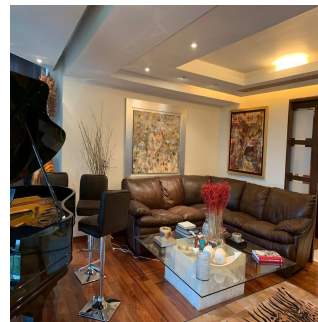

🏠 3 pavimenti 💎 3 qm Superficie del terreno 🚗 3 posti auto

GAMA6
Asesoría Inmobiliaria

**Gama6 Asesoría
Inmobiliaria**

Gamasix Asesoría Inmobiliaria

Mexico City, Mexico - Ora locale

+52 5536664483

Departamento listo para entrar! Remodelado hace 6 años. Muy bonito. Acabados de primera. Pisos de tzalám y mármol. 400 m2 habitables. 3 recámaras, cada una con vestidor y baño. Sala de TV acondicionada con reposets y pantalla tipo cine. Doble sala con vista preciosa al Castillo de Chapultepec; con puerta de entrada desde los elevadores, o desde el pasillo que lleva a la cocina por un lado, y hacia el área privada (recámaras) por el otro lado. Comedor independiente con puertas. Cocina italiana moderna, bien equipada. Área de lavandería cerca de las recámaras. Cuarto de servicio de buen tamaño. Doble elevador al piso. 1 bodega. 4 lugares de estacionamiento. 40 vecinos en total. 3 torres en el conjunto. ÁREAS COMUNES: alberca muy bonita, 2 albercas de nado contracorriente, jacuzzi, gimnasio, súper vestidores con sauna y vapor, sala de juntas, salón de eventos, ludoteca, pequeño jardín para niños.