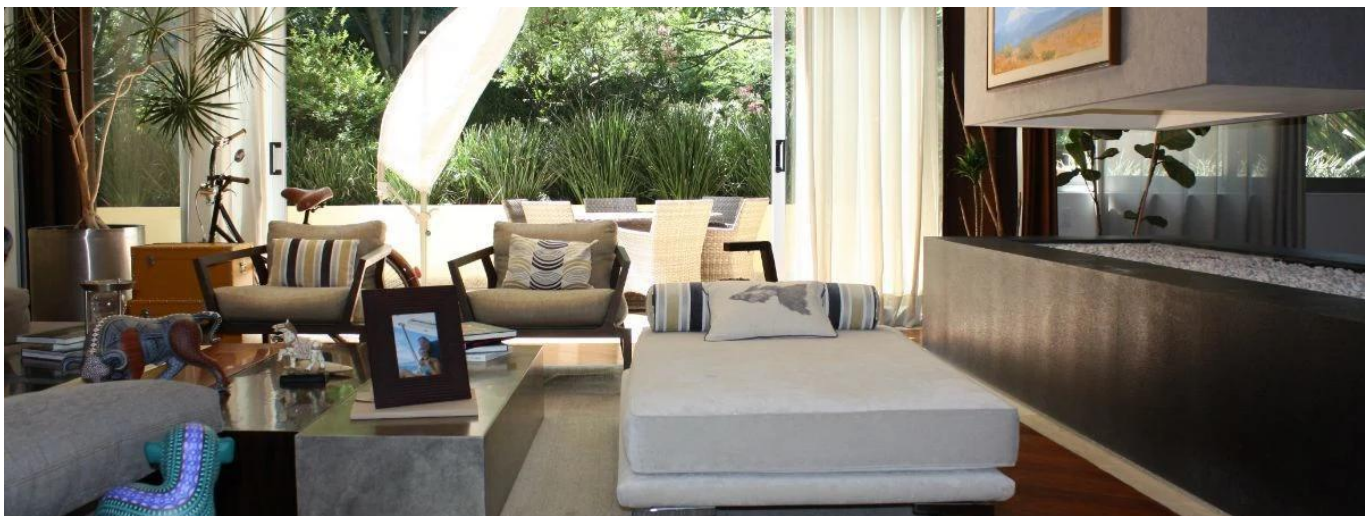

**GAMA6**  
Asesoría Inmobiliaria

**Gama6 Asesoría Inmobiliaria**

Gamasix Asesoría Inmobiliaria  
Mexico City, Mexico - Ora locale

+52 5536664483

PRECIOSO DEPARTAMENTO PLANTA JARDÍN DE 600m2 APROXIMADAMENTE, EN EXCLUSIVO EDIFICIO CON DOBLE SEGURIDAD. TERRAZA CON VISTA ARBOLADA, AMPLIOS ESPACIOS Y MAGNÍFICAS AREAS COMUNES. POCOS DEPARTAMENTOS Precio de venta: US\$ 4,000,000