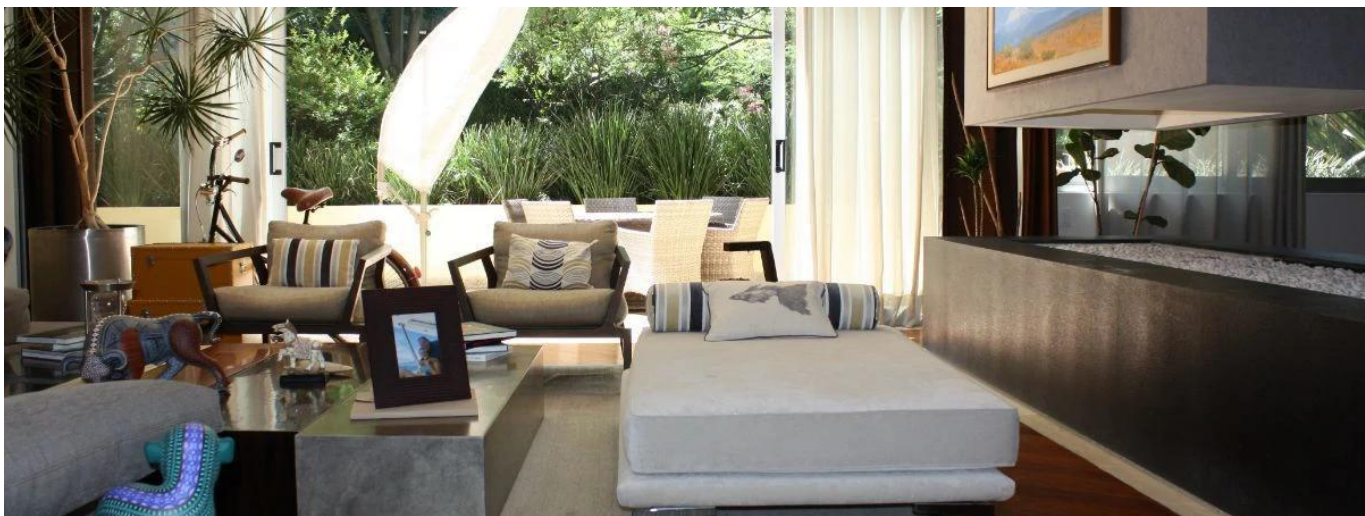

Attico

Lomas Altas Departamento En Venta

Panama, Provincia de Coclé, Santa María, , , ,

PREZZO DI VENDITA

$ 4000000.00

🏠 600 qm   🛏️ 8 camere   🛏️ 4 camere da letto 🚿 4 bagni

🏗️ 4 pavimenti   📏 4 qm Superficie del terreno   🚗 4 posti auto

GAMA6
Asesoría Inmobiliaria

Gama6 Asesoría Inmobiliaria

Gamasix Asesoría Inmobiliaria
Mexico City, Mexico - Ora locale

+52 5536664483

PRECIOSO DEPARTAMENTO PLANTA JARDÍN DE 600m2 APROXIMADAMENTE, EN EXCLUSIVO EDIFICIO CON DOBLE SEGURIDAD. TERRAZA CON VISTA ARBOLADA, AMPLIOS ESPACIOS Y MAGNÍFICAS AREAS COMUNES. POCOS DEPARTAMENTOS Precio de venta: US$ 4,000,000

Disponibile Presso: 23.08.2019

Piano: 4   Pavimenti: 4   Anno Di Costruzione: 2017   Posti Auto: 4

Anno Di Costruzione: 2017

Tipo: Ufficio