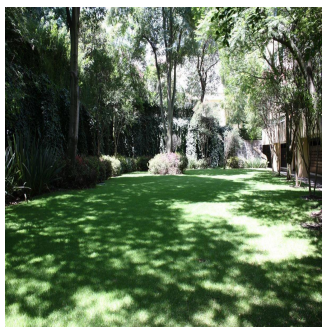

**GAMA6**  
Asesoría Inmobiliaria

**Gama6 Asesoría Inmobiliaria**

Gamasix Asesoría Inmobiliaria  
Mexico City, Mexico - Ora locale

+52 5536664483

PRECIOSO DEPARTAMENTO PLANTA JARDÍN DE 600m2 APROXIMADAMENTE, EN EXCLUSIVO EDIFICIO CON DOBLE SEGURIDAD. TERRAZA CON VISTA ARBOLADA, AMPLIOS ESPACIOS Y MAGNÍFICAS AREAS COMUNES. POCOS DEPARTAMENTOS Precio de venta: US\$ 4,000,000