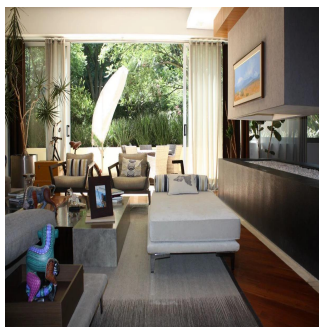

**GAMA6**  
Asesoría Inmobiliaria

**Gama6 Asesoría Inmobiliaria**

Gamasix Asesoría Inmobiliaria  
Mexico City, Mexico - Ora locale

+52 5536664483

PRECIOSO DEPARTAMENTO PLANTA JARDÍN DE 600m2 APROXIMADAMENTE, EN EXCLUSIVO EDIFICIO CON DOBLE SEGURIDAD. TERRAZA CON VISTA ARBOLADA, AMPLIOS ESPACIOS Y MAGNÍFICAS AREAS COMUNES. POCOS DEPARTAMENTOS Precio de venta: US\$ 4,000,000