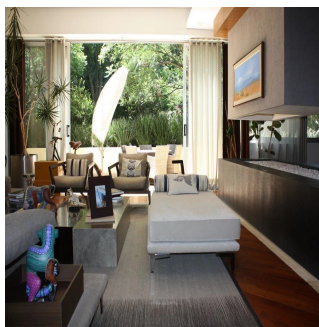

Attico

Lomas Altas Departamento En Venta

Panama, Provincia de Coclé, Santa María, , , ,

PREZZO DI VENDITA

\$ 4000000.00

🏠 600 qm 🛏️ 8 camere 🛏️ 4 camere da letto 🚿 4 bagni

🏗️ 4 pavimenti 📏 4 qm Superficie del terreno 🚗 4 posti auto

GAMA6
Asesoría Inmobiliaria

Gama6 Asesoría Inmobiliaria

Gamasix Asesoría Inmobiliaria
Mexico City, Mexico - Ora locale

+52 5536664483

PRECIOSO DEPARTAMENTO PLANTA JARDÍN DE 600m2 APROXIMADAMENTE, EN EXCLUSIVO EDIFICIO CON DOBLE SEGURIDAD. TERRAZA CON VISTA ARBOLADA, AMPLIOS ESPACIOS Y MAGNÍFICAS AREAS COMUNES. POCOS DEPARTAMENTOS Precio de venta: US\$ 4,000,000