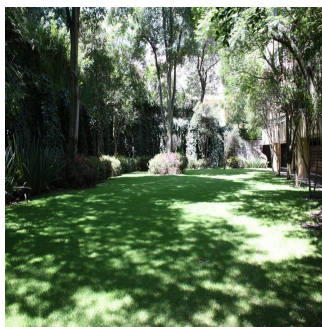

GAMA6
Asesoría Inmobiliaria

Gama6 Asesoría Inmobiliaria

Gamasix Asesoría Inmobiliaria
Mexico City, Mexico - Ora locale

+52 5536664483

PRECIOSO DEPARTAMENTO PLANTA JARDÍN DE 600m2 APROXIMADAMENTE, EN EXCLUSIVO EDIFICIO CON DOBLE SEGURIDAD. TERRAZA CON VISTA ARBOLADA, AMPLIOS ESPACIOS Y MAGNÍFICAS AREAS COMUNES. POCOS DEPARTAMENTOS Precio de venta: US\$ 4,000,000