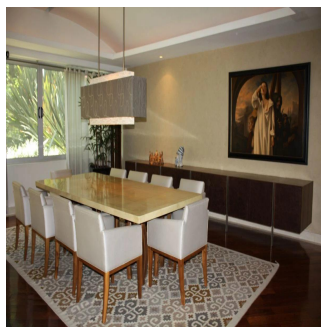

**GAMA6**  
Asesoría Inmobiliaria

**Gama6 Asesoría Inmobiliaria**

Gamasix Asesoría Inmobiliaria  
Mexico City, Mexico - Ora locale

+52 5536664483

PRECIOSO DEPARTAMENTO PLANTA JARDÍN DE 600m2 APROXIMADAMENTE, EN EXCLUSIVO EDIFICIO CON DOBLE SEGURIDAD. TERRAZA CON VISTA ARBOLADA, AMPLIOS ESPACIOS Y MAGNÍFICAS AREAS COMUNES. POCOS DEPARTAMENTOS Precio de venta: US\$ 4,000,000