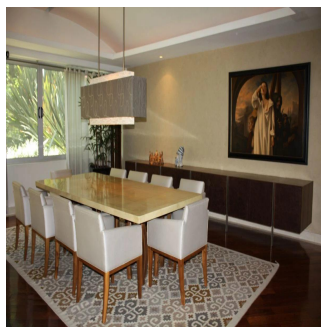

Attico

Lomas Altas Departamento En Venta

Panama, Provincia de Coclé, Santa María, , , ,

PREZZO DI VENDITA

\$ 4000000.00

🏠 600 qm 🛏️ 8 camere 🛏️ 4 camere da letto 🚿 4 bagni

🏗️ 4 pavimenti 📏 4 qm Superficie del terreno 🚗 4 posti auto

GAMA6
Asesoría Inmobiliaria

Gama6 Asesoría Inmobiliaria

Gamasix Asesoría Inmobiliaria
Mexico City, Mexico - Ora locale

+52 5536664483

PRECIOSO DEPARTAMENTO PLANTA JARDÍN DE 600m2 APROXIMADAMENTE, EN EXCLUSIVO EDIFICIO CON DOBLE SEGURIDAD. TERRAZA CON VISTA ARBOLADA, AMPLIOS ESPACIOS Y MAGNÍFICAS AREAS COMUNES. POCOS DEPARTAMENTOS Precio de venta: US\$ 4,000,000