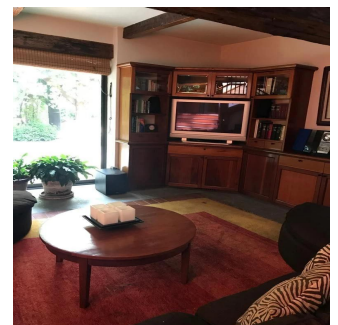

GAMA6  
Asesoría Inmobiliaria

**Gama6 Asesoría Inmobiliaria**

Gamasix Asesoría Inmobiliaria

Mexico City, Mexico - Ora locale

+52 5536664483

OPORTUNIDAD ÚNICA, CASA A PRECIO DE TERRENO, A UNA CUADRA DE LAS LOMAS DE CHAPULTEPEC. IMPACTANTE CASA CONSTRUIDA SOBRE DOS TERRENOS QUE MIDEN 2,511m2 PLACAS SOLARES, PLANTA DE LUZ NUEVA, AIRE ACONDICIONADO, CALEFACCIÓN, HIDRONEUMÁTICO, 2 BODEGAS. GRAN FAMILY CON SALIDA A ALBERCA Y TERRAZA, CANCHA DE PADEL, CUARTO DE JUEGOS JUNTO A CANCHA CON MEDIO BAÑO. A LA ALTURA DE LA ALBERCA, CAVA-BAR CON SALÓN Y GRAN CLOSET DE VAJILLAS 3 RECÁMARAS, 2 DE ELLAS CON SALA Y DOBLE VESTIDOR, 1 RECÁMARA CON CLOSET. 14 a 16 LUGARES DE ESTACIONAMIENTO, DOBLE CUARTO DE SERVICIO CON BAÑO CADA UNO, CUARTO EXTERIOR DE CHOFER CON BAÑO COMPLETO