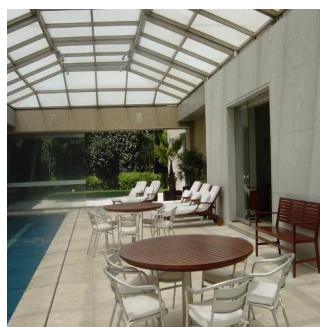

🏠 5 pavimenti 📏 5 qm Superficie del terreno 🚗 5 posti auto

PRECIOSA CASA EN ESQUINA, FINÍSIMOS ACABADOS, ESTILO MODERNO, CAVA, MINISPLITS. TERRENO 1347m2, CONSTRUCCIÓN 1300m2,JARDÍN Y TERRAZA, ALBERCA CON TECHO CORREDIZO, 4 RECÁMARAS, 5.5 BAÑOS, LUGAR PARA 7 u 8 COCHES, 2 CUARTOS DE SERVICIO. HAY UNA CASETA DE VIGILANCIA DENTRO DE LA CASA CON RECÁMARA Y BAÑO COMPLETO PARA EL VIGILANTE