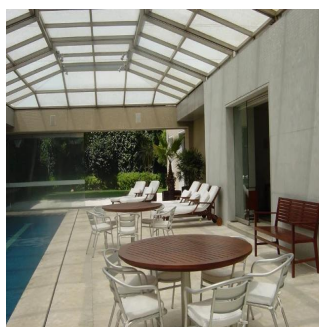

 5 pavimenti
  5 qm Superficie del terreno
  5 posti auto

PRECIOSA CASA EN ESQUINA, FINÍSIMOS ACABADOS, ESTILO MODERNO, CAVA, MINISPLITS. TERRENO 1347m2, CONSTRUCCIÓN 1300m2, JARDÍN Y TERRAZA, ALBERCA CON TECHO CORREDIZO, 4 RECÁMARAS, 5.5 BAÑOS, LUGAR PARA 7 u 8 COCHES, 2 CUARTOS DE SERVICIO. HAY UNA CASETA DE VIGILANCIA DENTRO DE LA CASA CON RECÁMARA Y BAÑO COMPLETO PARA EL VIGILANTE