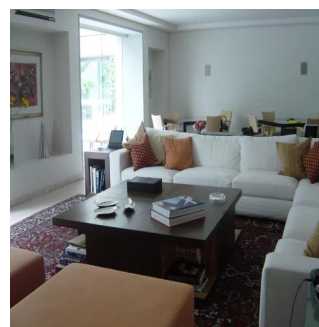

Attico

Lomas De Chapultepec Casa En Venta O Renta

Panama, Panama, Panama City, , , 11000,

PREZZO DI AFFITTO MENSILE

USD 16000.00

PREZZO DI VENDITA

USD 6000000.00

🏠 1300 qm 🏠 9 camere 🛏️ 4 camere da letto 🚿 5 bagni

🏠 5 pavimenti 📏 5 qm Superficie del terreno 🚗 5 posti auto

PRECIOSA CASA EN ESQUINA, FINÍSIMOS ACABADOS, ESTILO MODERNO, CAVA, MINISPLITS. TERRENO 1347m2, CONSTRUCCIÓN 1300m2,JARDÍN Y TERRAZA, ALBERCA CON TECHO CORREDIZO, 4 RECÁMARAS, 5.5 BAÑOS, LUGAR PARA 7 u 8 COCHES, 2 CUARTOS DE SERVICIO. HAY UNA CASETA DE VIGILANCIA DENTRO DE LA CASA CON RECÁMARA Y BAÑO COMPLETO PARA EL VIGILANTE