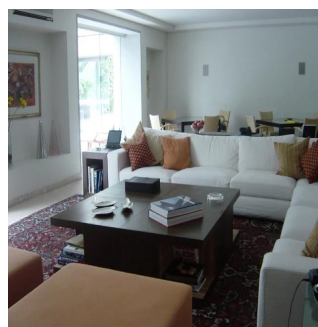

Attico

Lomas De Chapultepec Casa En Venta O Renta

Panama, Panama, Panama City, , , 11000,

PREZZO DI AFFITTO MENSILE

\$ 16000.00

PREZZO DI VENDITA

\$ 6000000.00

 1300 qm
  9 camere
  4 camere da letto
  5 bagni

 5 pavimenti
  5 qm Superficie del terreno
  5 posti auto

PRECIOSA CASA EN ESQUINA, FINÍSIMOS ACABADOS, ESTILO MODERNO, CAVA, MINISPLITS. TERRENO 1347m2, CONSTRUCCIÓN 1300m2, JARDÍN Y TERRAZA, ALBERCA CON TECHO CORREDIZO, 4 RECÁMARAS, 5.5 BAÑOS, LUGAR PARA 7 u 8 COCHES, 2 CUARTOS DE SERVICIO. HAY UNA CASETA DE VIGILANCIA DENTRO DE LA CASA CON RECÁMARA Y BAÑO COMPLETO PARA EL VIGILANTE