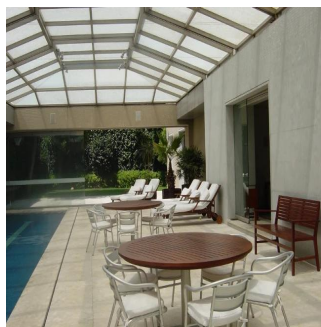

PRECIOSA CASA EN ESQUINA, FINÍSIMOS ACABADOS, ESTILO MODERNO, CAVA, MINISPLITS. TERRENO 1347m2, CONSTRUCCIÓN 1300m2, JARDÍN Y TERRAZA, ALBERCA CON TECHO CORREDIZO, 4 RECÁMARAS, 5.5 BAÑOS, LUGAR PARA 7 u 8 COCHES, 2 CUARTOS DE SERVICIO. HAY UNA CASETA DE VIGILANCIA DENTRO DE LA CASA CON RECÁMARA Y BAÑO COMPLETO PARA EL VIGILANTE