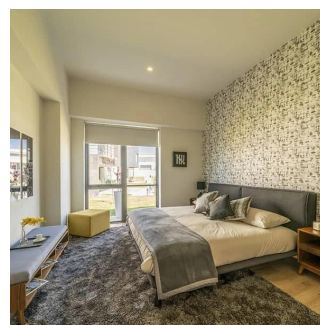

Attico

Redescubre El Confort

Panama, Panamá, Panamá, Av. Residencial del Parque, 1141, ,

PREZZO DI VENDITA

USD 132200.00

98 qm 4 camere 2 camere da letto 2 bagni

2 pavimenti 2 qm Superficie del terreno 2 posti auto

Hu Lifestyle

Hu Lifestyle

Cancún, Mexico - Ora locale

+52 55 4742 9940

En el corazón de una de las principales zonas comerciales y financieras de Querétaro, se erige Summit Park, un exclusivo conjunto de torres con departamentos que funcionan como el punto de unión entre la comodidad , la sofisticación y lo más exclusivo de la ciudad Acabados de Lujo <https://hogareslifestyle.com/summit-park/>