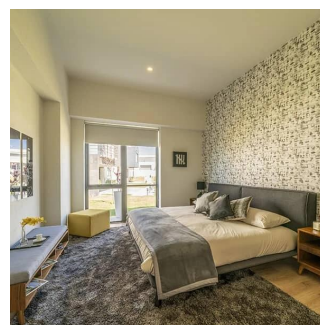

Attico

Redescubre El Confort

Panama, Panamá, Panamá, Av. Residencial del Parque, 1141, ,

PREZZO DI VENDITA

\$ 132200.00

🏠 98 qm 🛏️ 4 camere 🛏️ 2 camere da letto 🚿 2 bagni

🏗️ 2 pavimenti 📏 2 qm Superficie del terreno 🚗 2 posti auto

Hu Lifestyle

Hu Lifestyle

Cancún, Mexico - Ora locale

+52 55 4742 9940

En el corazón de una de las principales zonas comerciales y financieras de Querétaro, se erige Summit Park, un exclusivo conjunto de torres con departamentos que funcionan como el punto de unión entre la comodidad , la sofisticación y lo más exclusivo de la ciudad Acabados de Lujo <https://hogareslifestyle.com/summit-park/>