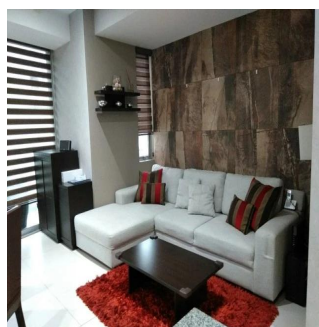

Attico

Departamento En Lago Zurich Ventana Polanco

Panama, Panama, Panama City, Calle Lago Zurich, 200, 11529,

PREZZO DI VENDITA

USD 296200.00

 qm
  4 camere
  2 camere da letto
  2 bagni

 2 pavimenti
  2 qm Superficie del terreno
  2 posti auto

Ibarra Valdez

Ibarra Valdez Real Estate

Ciudad de México, Mexico - Ora locale

+52 55-88527336

En venta precioso departamento en Lago Zurich, en el residencial Ventana Polanco, ubicado en Nuevo Polanco. En perfectas condiciones de conservación. Consta de 2 recámaras, 2 baños completos, sala, comedor, cocina integral, área de lavado con muebles empotrados, terraza en recámara principal y en comedor, 2 lugares de estacionamiento y está en 3er piso. Cuenta con elevadores de uso residencial y de carga. Amenidades: Gimnasio equipado, ludoteca, alberca con dos carriles de nado, área de snacks, chapoteadero, regaderas, jardín al aire libre con juegos para niños, cancha de padel, área para mascotas, salón de eventos con cocina, equipo de sonido y mobiliario.