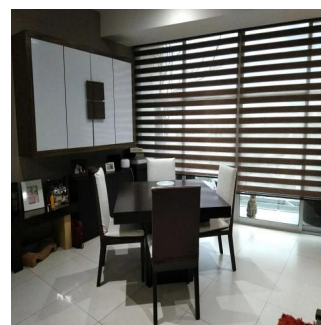

## Departamento En Lago Zurich Ventana Polanco

Panama, Panama, Panama City, Calle Lago Zurich, 200, 11529,

PREZZO DI VENDITA

**\$ 296200.00**

 qm

 4 camere

 2 camere da letto  2 bagni

 2 pavimenti

 2 qm Superficie del terreno

 2 posti auto

**Ibarra Valdez**

Ibarra Valdez Real Estate

Ciudad de México, Mexico - Ora locale

+52 55-88527336

En venta precioso departamento en Lago Zurich, en el residencial Ventana Polanco, ubicado en Nuevo Polanco. En perfectas condiciones de conservación. Consta de 2 recámaras, 2 baños completos, sala, comedor, cocina integral, área de lavado con muebles empotrados, terraza en recámara principal y en comedor, 2 lugares de estacionamiento y está en 3er piso. Cuenta con elevadores de uso residencial y de carga. Amenidades: Gimnasio equipado, ludoteca, alberca con dos carriles de nado, área de snacks, chapoteadero, regaderas, jardín al aire libre con juegos para niños, cancha de padel, área para mascotas, salón de eventos con cocina, equipo de sonido y mobiliario.