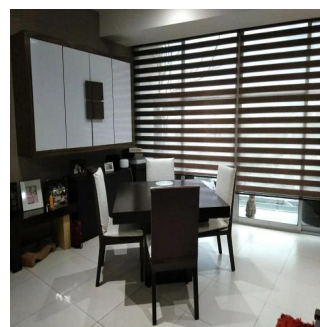

Attico

Departamento En Lago Zurich Ventana Polanco

Panama, Panama, Panama City, Calle Lago Zurich, 200, 11529,

PREZZO DI VENDITA

USD 296200.00

 qm
  4 camere
  2 camere da letto
  2 bagni

 2 pavimenti
  2 qm Superficie del terreno
  2 posti auto

Ibarra Valdez

Ibarra Valdez Real Estate

Ciudad de México, Mexico - Ora locale

+52 55-88527336

En venta precioso departamento en Lago Zurich, en el residencial Ventana Polanco, ubicado en Nuevo Polanco. En perfectas condiciones de conservación. Consta de 2 recámaras, 2 baños completos, sala, comedor, cocina integral, área de lavado con muebles empotrados, terraza en recámara principal y en comedor, 2 lugares de estacionamiento y está en 3er piso. Cuenta con elevadores de uso residencial y de carga. Amenidades: Gimnasio equipado, ludoteca, alberca con dos carriles de nado, área de snacks, chapoteadero, regaderas, jardín al aire libre con juegos para niños, cancha de padel, área para mascotas, salón de eventos con cocina, equipo de sonido y mobiliario.