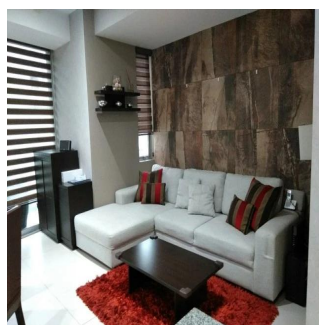

## Departamento En Lago Zurich Ventana Polanco

Panama, Panama, Panama City, Calle Lago Zurich, 200, 11529,

PREZZO DI VENDITA

**\$ 296200.00**

 qm

 4 camere

 2 camere da letto  2 bagni

 2 pavimenti

 2 qm Superficie del terreno

 2 posti auto

**Ibarra Valdez**

Ibarra Valdez Real Estate

Ciudad de México, Mexico - Ora locale

+52 55-88527336

En venta precioso departamento en Lago Zurich, en el residencial Ventana Polanco, ubicado en Nuevo Polanco. En perfectas condiciones de conservación. Consta de 2 recámaras, 2 baños completos, sala, comedor, cocina integral, área de lavado con muebles empotrados, terraza en recámara principal y en comedor, 2 lugares de estacionamiento y está en 3er piso. Cuenta con elevadores de uso residencial y de carga. Amenidades: Gimnasio equipado, ludoteca, alberca con dos carriles de nado, área de snacks, chapoteadero, regaderas, jardín al aire libre con juegos para niños, cancha de padel, área para mascotas, salón de eventos con cocina, equipo de sonido y mobiliario.