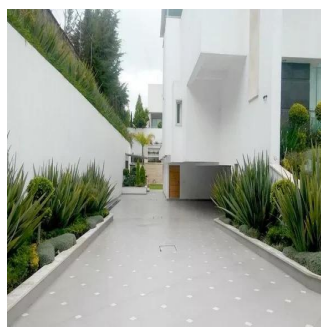

Ibarra Valdez

Ibarra Valdez Real Estate

Ciudad de México, Mexico - Ora locale

+52 55-88527336

Exclusiva residencia estilo minimalista con acabados de lujo para la personas mas exigentes. 1020 metros construidos y 1040 metros de terreno. 4 recamaras con vestidor y baño. Amplia sala y comedor con hermosos ventanales a doble altura. Cocina completamente equipada de primer nivel. Divino espacio al aire libre. Salón de fiestas único por sus dimensiones y decoración. Seguridad 24 hrs. 20 cajones de estacionamiento. Inmejorable ubicación a minutos de parques , escuelas , centros comerciales