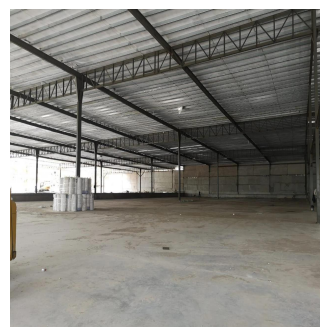

Ivan Sierra Inversiones

Panamá, Panama - Ora locale

+507 236-8353

Alquilo Galeras o Bodegas cerca del Aeropuerto Internacional de Tocumen, con fácil acceso a los corredores Norte y Sur. Proximamente la Linea 2 del Metro tendra distintas estaciones entre Las Mañanitas y 24 de Diciembre. Bloques de galeras divisibles en 1,000 m2 | 2,000 m2 | 3,500 m2 | 5,000 m2 | 7,000 m2 El mejor precio del área!!! Contactanos para una visita

Disponibile Presso: 20.08.2019

Piano: 4 Pavimenti: 4 Anno Di Costruzione: 2017 Posti Auto: 4

Anno Di Costruzione: 2017

Tipo: Ufficio

Amenita

ID

ID Immobili

Servizi All'aperto