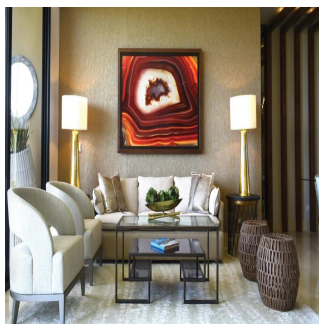

## La Vista Lujoso Edificio En Santa Mar?a Golf & Country Club

Ukraine, Kyiv, Kyiv, , , ,

PREZZO DI VENDITA

**USD 1020000.00**

 335 qm
  7 camere
  3 camere da letto
  4 bagni

 4 pavimenti
  4 qm Superficie del terreno
  4 posti auto

**Teresa Castillo**

Morelli And Family Realty

Panama City, Panama - Ora locale

+507 6219-8406

La Vista Santa María lujoso Edificio de 30 pisos ubicada en Santa María Golf & Country Club, uno de los proyectos más exclusivos en Panamá, cercano a la comunidad de Costa del Este Apartamentos de tres o cuatro habitaciones de 300 y 335 m2. Doble acceso a apartamentos Cómoda cocina y área para desayunar Sala Habitación y baño de servicio Doble vidrio para evitar calor y sonidos Rociadores contra incendios. Tres estacionamientos Un depósito disponible por apartamento Hermosas vistas al campo de golf diseñado por Nicklaus Design, los residentes de Santa María Golf & Country Club podrán disfrutar de rápido y fácil acceso a Costa del Este, el centro de la ciudad, la mejor zona bancaria, zonas exclusivas de tiendas y acceso directo al aeropuerto Internacional de Tocumen.