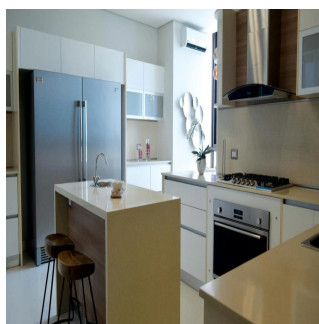

Attico

La Vista Lujoso Edificio En Santa Mar?a Golf & Country Club

Ukraine, Kyiv, Kyiv, , , ,

PREZZO DI VENDITA

USD 1020000.00

335 qm 7 camere 3 camere da letto 4 bagni

4 pavimenti 4 qm Superficie del terreno 4 posti auto

Teresa Castillo

Morelli And Family Realty

Panama City, Panama - Ora locale

+507 6219-8406

La Vista Santa María lujoso Edificio de 30 pisos ubicada en Santa María Golf & Country Club, uno de los proyectos más exclusivos en Panamá, cercano a la comunidad de Costa del Este Apartamentos de tres o cuatro habitaciones de 300 y 335 m2. Doble acceso a apartamentos Cómoda cocina y área para desayunar Sala Habitación y baño de servicio Doble vidrio para evitar calor y sonidos Rociadores contra incendios. Tres estacionamientos Un depósito disponible por apartamento Hermosas vistas al campo de golf diseñado por Nicklaus Design, los residentes de Santa María Golf & Country Club podrán disfrutar de rápido y fácil acceso a Costa del Este, el centro de la ciudad, la mejor zona bancaria, zonas exclusivas de tiendas y acceso directo al aeropuerto Internacional de Tocumen.