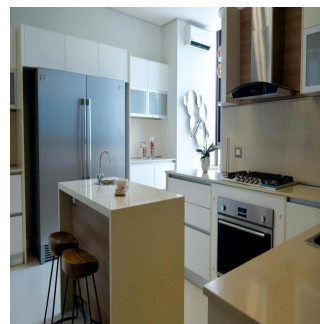

## La Vista Lujoso Edificio En Santa Mar?a Golf & Country Club

Ukraine, Kyiv, Kyiv, , , ,

PREZZO DI VENDITA

**USD 1020000.00**

 335 qm
  7 camere
  3 camere da letto
  4 bagni

 4 pavimenti
  4 qm Superficie del terreno
  4 posti auto

**Teresa Castillo**

Morelli And Family Realty

Panama City, Panama - Ora locale

+507 6219-8406

La Vista Santa María lujoso Edificio de 30 pisos ubicada en Santa María Golf & Country Club, uno de los proyectos más exclusivos en Panamá, cercano a la comunidad de Costa del Este Apartamentos de tres o cuatro habitaciones de 300 y 335 m2. Doble acceso a apartamentos Cómoda cocina y área para desayunar Sala Habitación y baño de servicio Doble vidrio para evitar calor y sonidos Rociadores contra incendios. Tres estacionamientos Un depósito disponible por apartamento Hermosas vistas al campo de golf diseñado por Nicklaus Design, los residentes de Santa María Golf & Country Club podrán disfrutar de rápido y fácil acceso a Costa del Este, el centro de la ciudad, la mejor zona bancaria, zonas exclusivas de tiendas y acceso directo al aeropuerto Internacional de Tocumen.