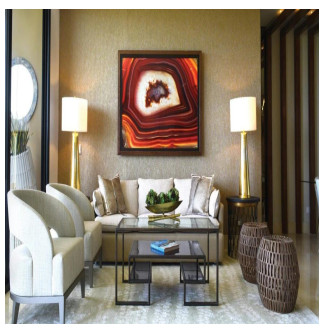

Attico

La Vista Lujoso Edificio En Santa Mar?a Golf & Country Club

Ukraine, Kyiv, Kyiv, , , ,

PREZZO DI VENDITA

USD 1020000.00

335 qm 7 camere 3 camere da letto 4 bagni

4 pavimenti 4 qm Superficie del terreno 4 posti auto

Teresa Castillo

Morelli And Family Realty

Panama City, Panama - Ora locale

+507 6219-8406

La Vista Santa María lujoso Edificio de 30 pisos ubicada en Santa María Golf & Country Club, uno de los proyectos más exclusivos en Panamá, cercano a la comunidad de Costa del Este Apartamentos de tres o cuatro habitaciones de 300 y 335 m2. Doble acceso a apartamentos Cómoda cocina y área para desayunar Sala Habitación y baño de servicio Doble vidrio para evitar calor y sonidos Rociadores contra incendios. Tres estacionamientos Un depósito disponible por apartamento Hermosas vistas al campo de golf diseñado por Nicklaus Design, los residentes de Santa María Golf & Country Club podrán disfrutar de rápido y fácil acceso a Costa del Este, el centro de la ciudad, la mejor zona bancaria, zonas exclusivas de tiendas y acceso directo al aeropuerto Internacional de Tocumen.