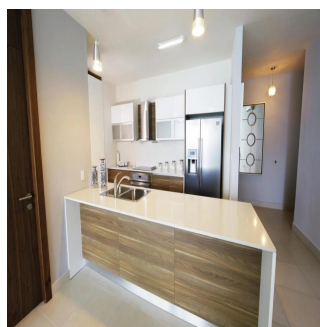

### Teresa Castillo

Morelli And Family Realty

Panama City, Panama - Ora locale

+507 6219-8406

Parkside, una innovadora torre ubicada en la exclusiva zona de Costa del Este en Ciudad de Panamá, que contará con acceso a vías principales como la Avenida Roberto Motta y el Corredor Sur, haciendo que su localización sea todo un privilegio. Torre de 50 pisos con 40 niveles de apartamentos. Ventanas con doble vidrio para ahorro energético y aislamiento acústico. Desde 96m<sup>2</sup> hasta 125m<sup>2</sup> de una recámara. Sala/comedor. Baño de visitas. Cocina abierta. Área de lavandería. Balcón.