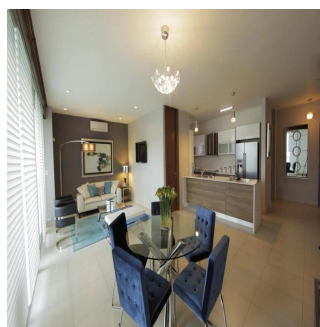

### Teresa Castillo

Morelli And Family Realty

Panama City, Panama - Ora locale

+507 6219-8406

Parkside, una innovadora torre ubicada en la exclusiva zona de Costa del Este en Ciudad de Panamá, que contará con acceso a vías principales como la Avenida Roberto Motta y el Corredor Sur, haciendo que su localización sea todo un privilegio. Torre de 50 pisos con 40 niveles de apartamentos. Ventanas con doble vidrio para ahorro energético y aislamiento acústico. Desde 96m<sup>2</sup> hasta 125m<sup>2</sup> de una recámara. Sala/comedor. Baño de visitas. Cocina abierta. Área de lavandería. Balcón.