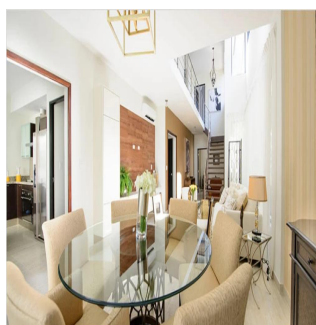

Disponibile Presso: 19.08.2019

Piano: 4   Pavimenti: 4   Anno Di Costruzione: 2017   Posti Auto: 4

Anno Di Costruzione: 2017

Tipo: Ufficio