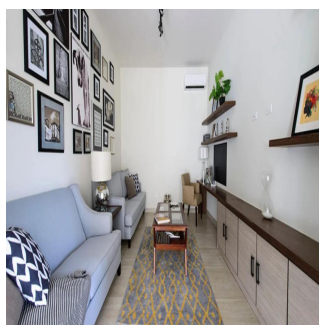

Disponibile Presso: 19.08.2019

Piano: 4   Pavimenti: 4   Anno Di Costruzione: 2017   Posti Auto: 4

Anno Di Costruzione: 2017

Tipo: Ufficio