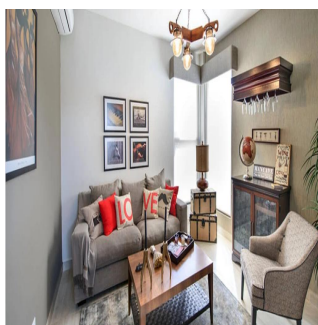

Disponibile Presso: 19.08.2019

Piano: 4   Pavimenti: 4   Anno Di Costruzione: 2017   Posti Auto: 4

Anno Di Costruzione: 2017

Tipo: Ufficio