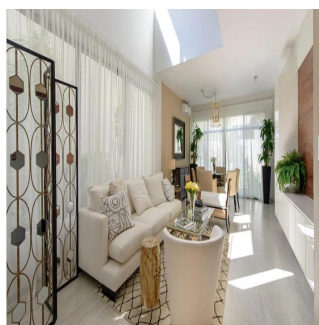

Disponibile Presso: 19.08.2019

Piano: 4   Pavimenti: 4   Anno Di Costruzione: 2017   Posti Auto: 4

Anno Di Costruzione: 2017

Tipo: Ufficio