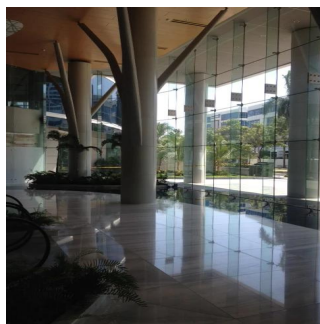

Attico

Brand New Luxury Offices In Costa Del Este In Panama City Panama

Singapore, Singapore, Singapore, , , ,

PREZZO DI AFFITTO MENSILE

$ 5000.00

🏠 230 qm   🛏️ 0 camere   🛏️ 0 camere da letto 🚿 0 bagni

🏠 0 pavimenti   📏 0 qm Superficie del terreno   🚗 0 posti auto

Inside Panama Real Estate
Inside Panama Real Estate
Chame, Panama - Ora locale

+507 345-4655

Disponibile Presso: 14.08.2019

Piano: 4   Pavimenti: 4   Anno Di Costruzione: 2017   Posti Auto: 4

Anno Di Costruzione: 2017

Tipo: Ufficio