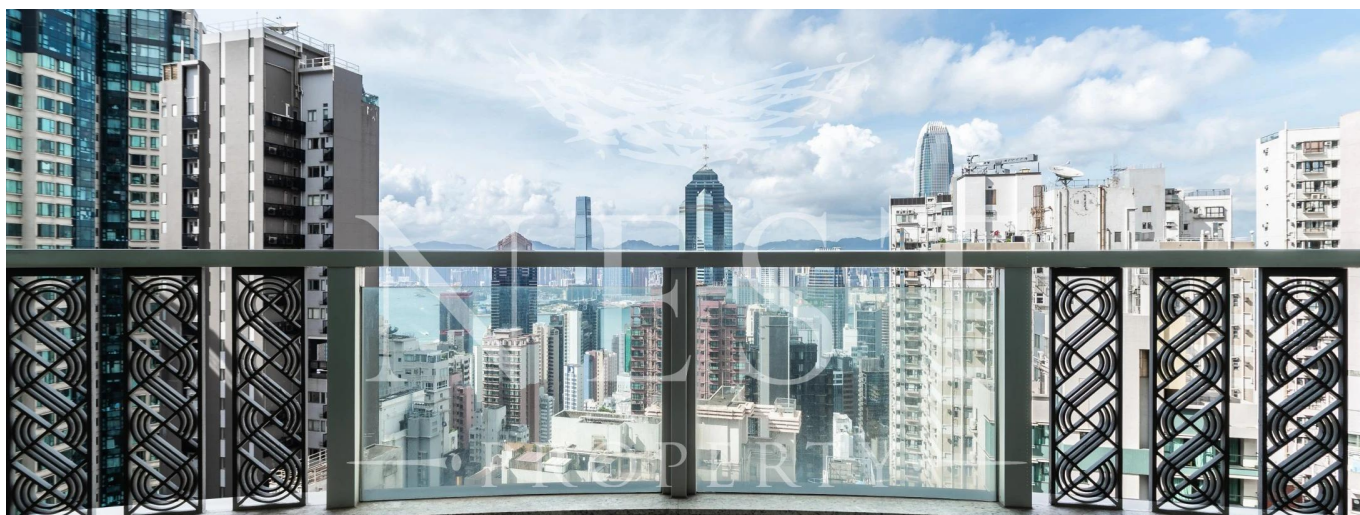

Attico

Apartment For Rent In Robinson Road

Australia, Nuovo Galles meridionale, Le rocce, Robinson Rd, 31, ,

PREZZO DI AFFITTO MENSILE

USD 17700.00

PREZZO DI VENDITA

USD 0.00

Naomi Budden

Nest Property

Sheung Wan, Hong Kong - Ora locale

+852 3689 7523

2058 qm 7 camere 4 camere da letto 3 bagni

3 pavimenti 3 qm Superficie del terreno 3 posti auto

FEATURES: Balcony, Helper's Room BUILDING FACILITIES: Swimming Pool, Gym, Children's Play Area / Playground, Pet Friendly

Disponibile Presso: 22.07.2019

Piano: 4 Pavimenti: 4 Anno Di Costruzione: 2017 Posti Auto: 4

Anno Di Costruzione: 2017

Tipo: Ufficio