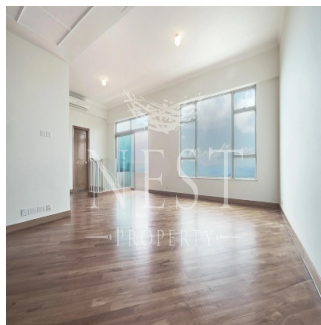

Attico

Apartment For Rent In Chelsea Court

Australia, Nuovo Galles meridionale, Punto Mugnai, Mount Kellett Rd, 63, ,

PREZZO DI AFFITTO MENSILE

\$ 21800.00

PREZZO DI VENDITA

\$ 0.00

- 🏠 2378 qm
- 🛏️ 9 camere
- 🛏️ 4 camere da letto 🚿 5 bagni
- 🏠 5 pavimenti
- 📏 5 qm Superficie del terreno
- 🚗 5 posti auto

Naomi Budden
Nest Property
Sheung Wan, Hong Kong - Ora locale

☎️ +852 3689 7523

FEATURES:

Duplex, Terrace, Balcony, Helper's Room, Car Park, Walk-In Closet

BUILDING FACILITIES:

Swimming Pool

Disponibile Presso: 22.07.2019