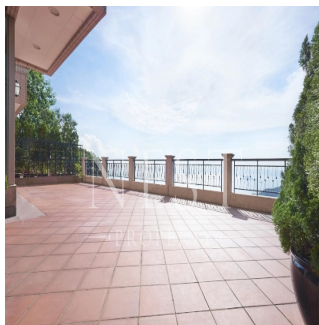

Attico

Apartment For Rent In Chelsea Court

Australia, Nuovo Galles meridionale, Punto Mugnai, Mount Kellett Rd, 63, ,

PREZZO DI AFFITTO MENSILE

$ 21800.00

PREZZO DI VENDITA

$ 0.00

- 🏠 2378 qm
- 🛏️ 9 camere
- 🛏️ 4 camere da letto 🚿 5 bagni
- 🏠 5 pavimenti
- 📏 5 qm Superficie del terreno
- 🚗 5 posti auto

Naomi Budden
Nest Property
Sheung Wan, Hong Kong - Ora locale

☎️ +852 3689 7523

FEATURES:

Duplex, Terrace, Balcony, Helper's Room, Car Park, Walk-In Closet

BUILDING FACILITIES:

Swimming Pool