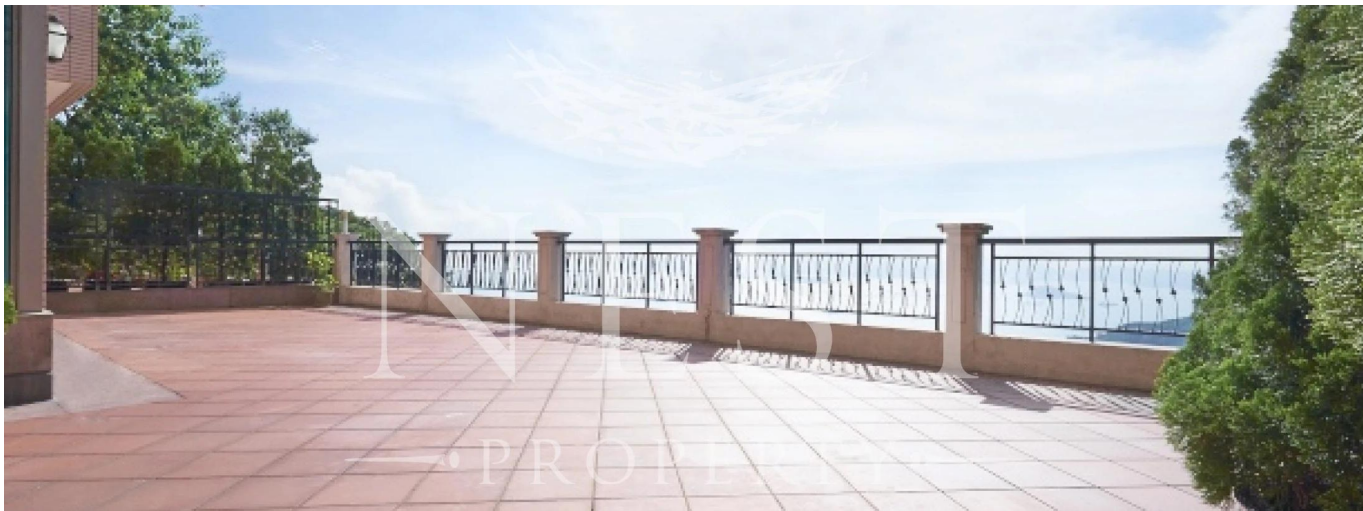

Attico

Apartment For Rent In Chelsea Court

Australia, Nuovo Galles meridionale, Punto Mugnai, Mount Kellett Rd, 63, ,

PREZZO DI AFFITTO MENSILE

$ 21800.00

PREZZO DI VENDITA

$ 0.00

- 🏠 2378 qm
- 🛏️ 9 camere
- 🛏️ 4 camere da letto 🚿 5 bagni
- 🏠 5 pavimenti
- 📏 5 qm Superficie del terreno
- 🚗 5 posti auto

Naomi Budden
Nest Property
Sheung Wan, Hong Kong - Ora locale

☎️ +852 3689 7523

FEATURES:

Duplex, Terrace, Balcony, Helper's Room, Car Park, Walk-In Closet

BUILDING FACILITIES:

Swimming Pool