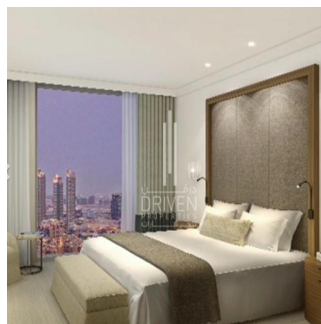

Attico

2 Bedroom Study Vida Residences Downtown Burj View

، ، ،

PREZZO DI VENDITA
\$ 3100000.00

🏠 1378 qft 🛏️ 0 camere 🛏️ 2 camere da letto 🚿 3 bagni

🏠 3 pavimenti 📏 3 qft Superficie del terreno 🚗 3 posti auto

Chris Pearson
Re/Max Address - Berea
Berea, South Africa - Ora locale

📞 27 31 313 1310

- Luxury serviced Apartment - High Floor - Unit Type: Corner Middle - View: Burj Khalifa and Boulevard - Kitchen: Semi Open & Fully Fitted

Disponibile Presso: 01.01.1970

Piano: 4 Pavimenti: 4 Anno Di Costruzione: 2017 Posti Auto: 4

Anno Di Costruzione: 2017

Tipo: Ufficio

Luxury serviced apartment development by the Vida Hotels & Resorts.

Amenita