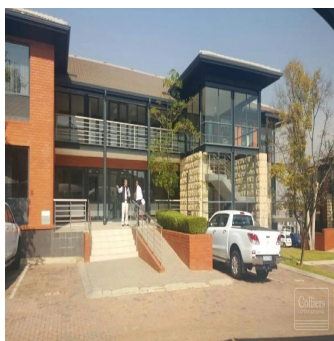

Attico

Prime Office Space In Woodmead

Emirati Arabi Uniti, Dubai, Dubai, , , ,

🏠 500 qm 🏠 0 camere 🛏️ 0 camere da letto 🚿 0 bagni

🏠 0 pavimenti 📏 0 qm Superficie del terreno 🚗 0 posti auto

Leon Schutz

Real Estate Services Garden Route

Oubai Golf Estate, South Africa - Ora locale

27 792130099

Disponibile Presso: 05.07.2019

Piano: 4 Pavimenti: 4 Anno Di Costruzione: 2017 Posti Auto: 4

Anno Di Costruzione: 2017

Tipo: Ufficio

Amenita

ID