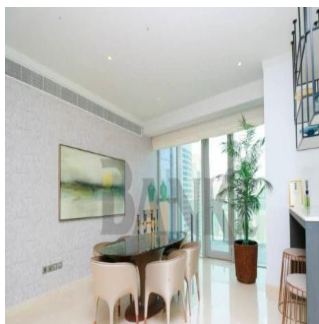

Attico

Spectacular 2 Br Apartment With High End Finishes Jumeirah Lake Towers

Sud Africa, Gauteng, Midrand, , , ,

PREZZO DI VENDITA

USD 2245108.00

🏠 1460 qft   🏠 0 camere   🛏️ 2 camere da letto 🚿 3 bagni

🏠 3 pavimenti   💎 3 qft Superficie del terreno   🚗 3 posti auto

New Agent Happy
New User To Company Test
United States - Ora locale

📞 54 23534346

Full Panoramic Views of the Marina, Emirates Golf Course and Emirates Hills. .

Disponibile Presso: 01.01.1970

Piano: 4   Pavimenti: 4   Anno Di Costruzione: 2017   Posti Auto: 4

Anno Di Costruzione: 2017

Tipo: Ufficio