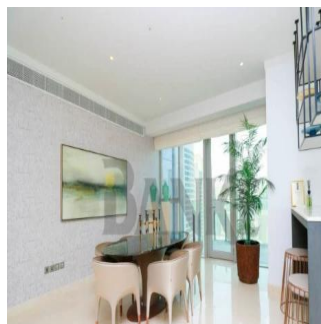

Full Panoramic Views of the Marina, Emirates Golf Course and Emirates Hills. .

Disponibile Presso: 01.01.1970

Piano: 4   Pavimenti: 4   Anno Di Costruzione: 2017   Posti Auto: 4

Anno Di Costruzione: 2017

Tipo: Ufficio