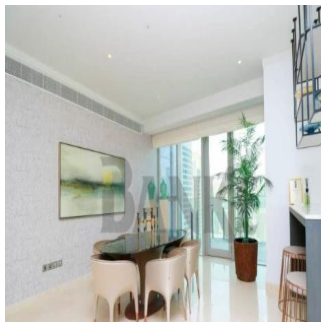

Attico

Spectacular 2 Br Apartment With High End Finishes Jumeirah Lake Towers

Sud Africa, Gauteng, Midrand, , , ,

PREZZO DI VENDITA

USD 2245108.00

🏠 1460 qft 🛏️ 0 camere 🛏️ 2 camere da letto 🚿 3 bagni

🏠 3 pavimenti 💎 3 qft Superficie del terreno 🚗 3 posti auto

New Agent Happy
New User To Company Test
United States - Ora locale

📞 54 23534346

Full Panoramic Views of the Marina, Emirates Golf Course and Emirates Hills. .

Disponibile Presso: 01.01.1970

Piano: 4 Pavimenti: 4 Anno Di Costruzione: 2017 Posti Auto: 4