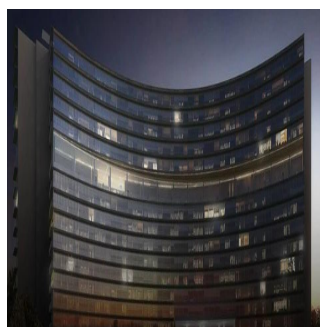

Attico

Departamentos En Zona Exclusiva En Guadalajara

Panama, Panama, Panama, , , 44670,

PREZZO DI VENDITA

USD 564700.00

 258 qm  9 camere  4 camere da letto  5 bagni

 5 pavimenti  5 qm Superficie del terreno  5 posti auto

Jcm Bienes Ra?ces

Jcm Bienes Ra?ces

Naucalpan de Juárez, Mexico - Ora locale

 +52 55 8421 5859

Nuevo departamento amplio en Prados Providencia. De 258 m2, cuenta con sala comedor, cocina, 4 recámaras, 5.5 baños y 2 estacionamientos. Departamentos con excelentes acabados de 4 recámaras, 5.5 baños, Family Room, Cocina Equipada, Cuarto de Servicio, con 2 Cajones de Estacionamiento Lobby de Acceso, 4 Sótanos de Estacionamientos, Caseta de Vigilancia. Amenidades ubicadas en el piso 11 de la Torre: Salón de Eventos, Gimnasio equipado, Alberca Techada, Terraza Panorámica, Salas Lounge, Kids Club, Baños con Regaderas, Vestidores. Desarrollo de Usos Mixtos (Habitacional - Oficinas y/o Comercial) en 3 Fases con un total de 320 Departamentos.