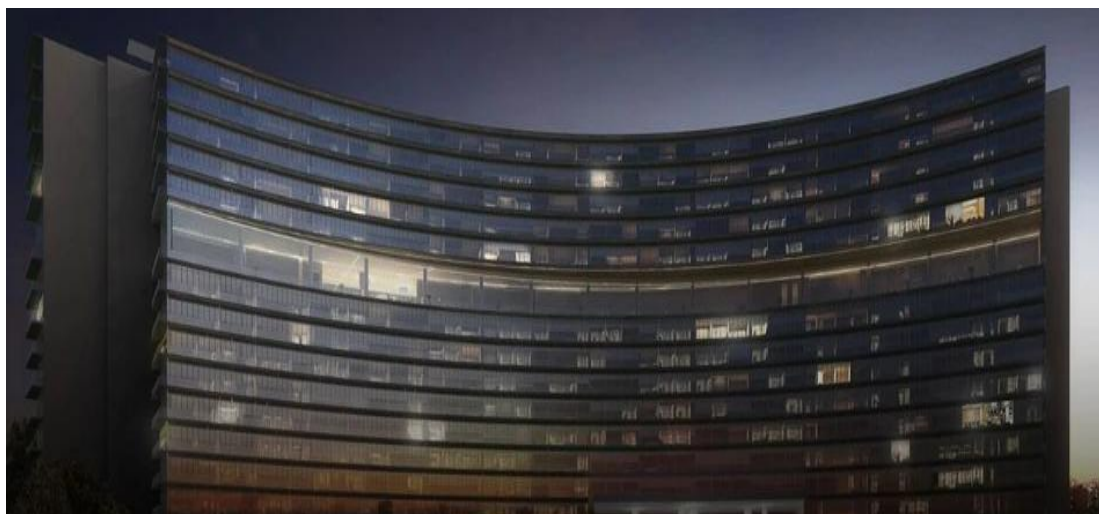

Attico

Departamentos En Zona Exclusiva En Guadalajara

Panama, Panama, Panama, , , 44670,

PREZZO DI VENDITA

USD 564700.00

 258 qm  9 camere  4 camere da letto  5 bagni

 5 pavimenti  5 qm Superficie del terreno  5 posti auto

Jcm Bienes Ra?ces

Jcm Bienes Ra?ces

Naucalpan de Juárez, Mexico - Ora locale

 +52 55 8421 5859

Nuevo departamento amplio en Prados Providencia. De 258 m2, cuenta con sala comedor, cocina, 4 recámaras, 5.5 baños y 2 estacionamientos. Departamentos con excelentes acabados de 4 recámaras, 5.5 baños, Family Room, Cocina Equipada, Cuarto de Servicio, con 2 Cajones de Estacionamiento Lobby de Acceso, 4 Sótanos de Estacionamientos, Caseta de Vigilancia. Amenidades ubicadas en el piso 11 de la Torre: Salón de Eventos, Gimnasio equipado, Alberca Techada, Terraza Panorámica, Salas Lounge, Kids Club, Baños con Regaderas, Vestidores. Desarrollo de Usos Mixtos (Habitacional - Oficinas y/o Comercial) en 3 Fases con un total de 320 Departamentos.

Disponibile Presso: 29.08.2019

Piano: 4 Pavimenti: 4 Anno Di Costruzione: 2017 Posti Auto: 4

Anno Di Costruzione: 2017

Tipo: Ufficio

Amenita

ID ID Immobili

Servizi All'aperto