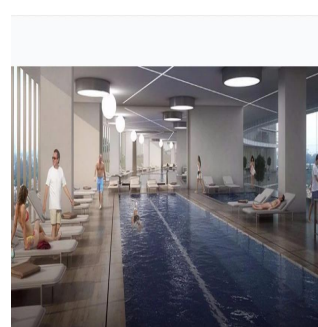

Attico

Departamentos En Zona Exclusiva En Guadalajara

Panama, Panama, Panama, , , 44670,

PREZZO DI VENDITA

USD 564700.00

 258 qm  9 camere  4 camere da letto  5 bagni

 5 pavimenti  5 qm Superficie del terreno  5 posti auto

Jcm Bienes Ra?ces

Jcm Bienes Ra?ces

Naucalpan de Juárez, Mexico - Ora locale

 +52 55 8421 5859

Nuevo departamento amplio en Prados Providencia. De 258 m2, cuenta con sala comedor, cocina, 4 recámaras, 5.5 baños y 2 estacionamientos. Departamentos con excelentes acabados de 4 recámaras, 5.5 baños, Family Room, Cocina Equipada, Cuarto de Servicio, con 2 Cajones de Estacionamiento Lobby de Acceso, 4 Sótanos de Estacionamientos, Caseta de Vigilancia. Amenidades ubicadas en el piso 11 de la Torre: Salón de Eventos, Gimnasio equipado, Alberca Techada, Terraza Panorámica, Salas Lounge, Kids Club, Baños con Regaderas, Vestidores. Desarrollo de Usos Mixtos (Habitacional - Oficinas y/o Comercial) en 3 Fases con un total de 320 Departamentos.