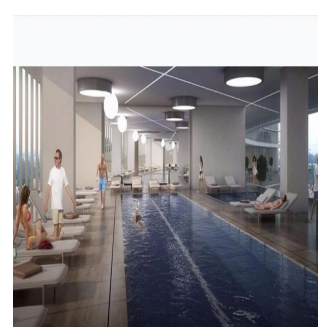

Attico

Departamentos En Zona Exclusiva En Guadalajara

Panama, Panama, Panama, , , 44670,

PREZZO DI VENDITA

\$ 564700.00

 258 qm  9 camere  4 camere da letto  5 bagni

 5 pavimenti  5 qm Superficie del terreno  5 posti auto

Jcm Bienes Ra?ces

Jcm Bienes Ra?ces

Naucalpan de Juárez, Mexico - Ora locale

+52 55 8421 5859

Nuevo departamento amplio en Prados Providencia. De 258 m2, cuenta con sala comedor, cocina, 4 recámaras, 5.5 baños y 2 estacionamientos. Departamentos con excelentes acabados de 4 recámaras, 5.5 baños, Family Room, Cocina Equipada, Cuarto de Servicio, con 2 Cajones de Estacionamiento Lobby de Acceso, 4 Sótanos de Estacionamientos, Caseta de Vigilancia. Amenidades ubicadas en el piso 11 de la Torre: Salón de Eventos, Gimnasio equipado, Alberca Techada, Terraza Panorámica, Salas Lounge, Kids Club, Baños con Regaderas, Vestidores. Desarrollo de Usos Mixtos (Habitacional - Oficinas y/o Comercial) en 3 Fases con un total de 320 Departamentos.