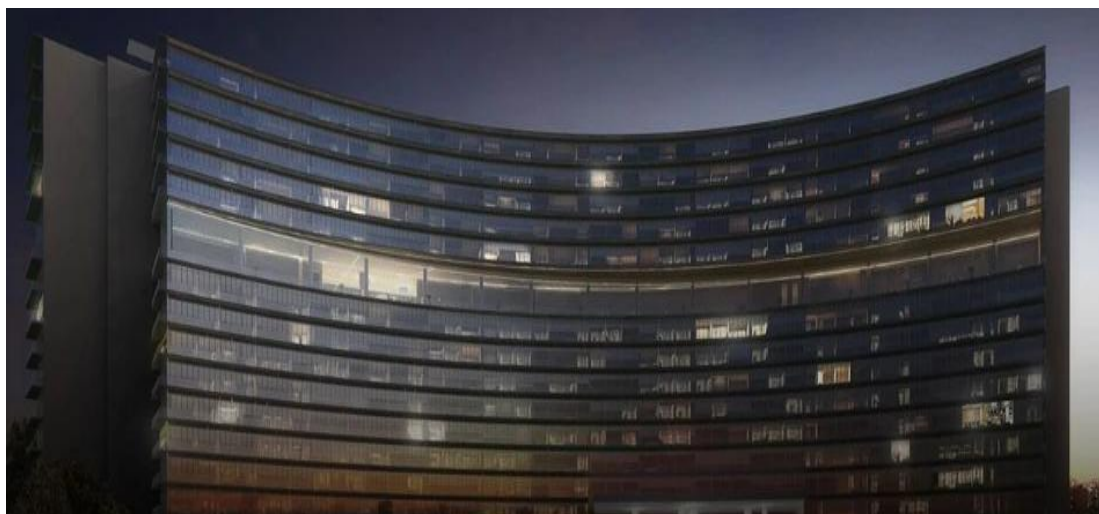

Attico

Departamentos En Zona Exclusiva En Guadalajara

Panama, Panama, Panama, , , 44670,

PREZZO DI VENDITA

\$ 564700.00

 258 qm  9 camere  4 camere da letto  5 bagni

 5 pavimenti  5 qm Superficie del terreno  5 posti auto

Jcm Bienes Ra?ces

Jcm Bienes Ra?ces

Naucalpan de Juárez, Mexico - Ora locale

+52 55 8421 5859

Nuevo departamento amplio en Prados Providencia. De 258 m2, cuenta con sala comedor, cocina, 4 recámaras, 5.5 baños y 2 estacionamientos. Departamentos con excelentes acabados de 4 recámaras, 5.5 baños, Family Room, Cocina Equipada, Cuarto de Servicio, con 2 Cajones de Estacionamiento Lobby de Acceso, 4 Sótanos de Estacionamientos, Caseta de Vigilancia. Amenidades ubicadas en el piso 11 de la Torre: Salón de Eventos, Gimnasio equipado, Alberca Techada, Terraza Panorámica, Salas Lounge, Kids Club, Baños con Regaderas, Vestidores. Desarrollo de Usos Mixtos (Habitacional - Oficinas y/o Comercial) en 3 Fases con un total de 320 Departamentos.

Disponibile Presso: 29.08.2019

Piano: 4 Pavimenti: 4 Anno Di Costruzione: 2017 Posti Auto: 4

Anno Di Costruzione: 2017

Tipo: Ufficio

Amenita

ID

ID Immobili

Servizi All'aperto