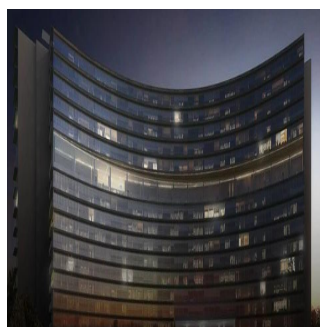

Attico

Departamentos En Zona Exclusiva En Guadalajara

Panama, Panama, Panama, , , 44670,

PREZZO DI VENDITA

\$ 564700.00

 258 qm  9 camere  4 camere da letto  5 bagni

 5 pavimenti  5 qm Superficie del terreno  5 posti auto

Jcm Bienes Ra?ces

Jcm Bienes Ra?ces

Naucalpan de Juárez, Mexico - Ora locale

+52 55 8421 5859

Nuevo departamento amplio en Prados Providencia. De 258 m2, cuenta con sala comedor, cocina, 4 recámaras, 5.5 baños y 2 estacionamientos. Departamentos con excelentes acabados de 4 recámaras, 5.5 baños, Family Room, Cocina Equipada, Cuarto de Servicio, con 2 Cajones de Estacionamiento Lobby de Acceso, 4 Sótanos de Estacionamientos, Caseta de Vigilancia. Amenidades ubicadas en el piso 11 de la Torre: Salón de Eventos, Gimnasio equipado, Alberca Techada, Terraza Panorámica, Salas Lounge, Kids Club, Baños con Regaderas, Vestidores. Desarrollo de Usos Mixtos (Habitacional - Oficinas y/o Comercial) en 3 Fases con un total de 320 Departamentos.