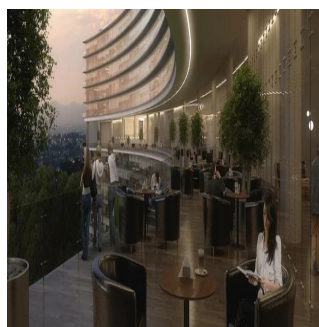

Attico

Departamentos En Zona Exclusiva En Guadalajara

Panama, Panama, Panama, , , 44670,

PREZZO DI VENDITA

USD 564700.00

 258 qm  9 camere  4 camere da letto  5 bagni

 5 pavimenti  5 qm Superficie del terreno  5 posti auto

Jcm Bienes Ra?ces

Jcm Bienes Ra?ces

Naucalpan de Juárez, Mexico - Ora locale

 +52 55 8421 5859

Nuevo departamento amplio en Prados Providencia. De 258 m2, cuenta con sala comedor, cocina, 4 recámaras, 5.5 baños y 2 estacionamientos. Departamentos con excelentes acabados de 4 recámaras, 5.5 baños, Family Room, Cocina Equipada, Cuarto de Servicio, con 2 Cajones de Estacionamiento Lobby de Acceso, 4 Sótanos de Estacionamientos, Caseta de Vigilancia. Amenidades ubicadas en el piso 11 de la Torre: Salón de Eventos, Gimnasio equipado, Alberca Techada, Terraza Panorámica, Salas Lounge, Kids Club, Baños con Regaderas, Vestidores. Desarrollo de Usos Mixtos (Habitacional - Oficinas y/o Comercial) en 3 Fases con un total de 320 Departamentos.