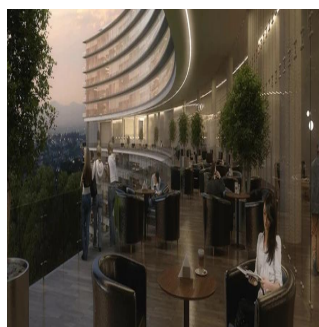

Attico

Departamentos En Zona Exclusiva En Guadalajara

Panama, Panama, Panama, , , 44670,

PREZZO DI VENDITA

\$ 564700.00

 258 qm  9 camere  4 camere da letto  5 bagni

 5 pavimenti  5 qm Superficie del terreno  5 posti auto

Jcm Bienes Ra?ces

Jcm Bienes Ra?ces

Naucalpan de Juárez, Mexico - Ora locale

+52 55 8421 5859

Nuevo departamento amplio en Prados Providencia. De 258 m2, cuenta con sala comedor, cocina, 4 recámaras, 5.5 baños y 2 estacionamientos. Departamentos con excelentes acabados de 4 recámaras, 5.5 baños, Family Room, Cocina Equipada, Cuarto de Servicio, con 2 Cajones de Estacionamiento Lobby de Acceso, 4 Sótanos de Estacionamientos, Caseta de Vigilancia. Amenidades ubicadas en el piso 11 de la Torre: Salón de Eventos, Gimnasio equipado, Alberca Techada, Terraza Panorámica, Salas Lounge, Kids Club, Baños con Regaderas, Vestidores. Desarrollo de Usos Mixtos (Habitacional - Oficinas y/o Comercial) en 3 Fases con un total de 320 Departamentos.