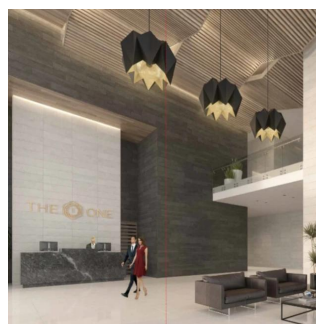

Attico

Penthouse En Bosque Real Country Club Huixquilucan

Panama, Panama, Panamá, Av. Camino Nuevo a Huixquilucan, , ,

PREZZO DI VENDITA

USD 2220400.00

🏠 280 qm 🛏️ 6 camere 🛏️ 3 camere da letto 🚿 3 bagni

🏠 3 pavimenti 📏 3 qm Superficie del terreno 🚗 3 posti auto

Jcm Bienes Ra?ces

Jcm Bienes Ra?ces

Naucalpan de Juárez, Mexico - Ora locale

☎️ +52 55 8421 5859

The One Bosque Real Penthouse de 280 m2 Cuenta con recibidor, sala comedor, cocina integral, 3 recámaras con baño, medio baños para visitas, independiente; la principal con vestidor, cuarto de servicio con baño independiente, closet de blancos, terraza y 4 estacionamientos. Motor Lobby, control de ingreso, rampa vehicular, espejo de agua, andén, Estar, Vestíbulo de elevadores, elevadores, escaleras de emergencia, elevador de servicio, servicio, ste, cuarto eléctrico, correo, administración, business center, gimnasio, kids club, juegos infantiles, WC, salón de eventos, Terraza, cocina y jardín. Ubicado a sólo 2 minutos de Interlomas, a 7 minutos de Bosques de las Lomas, a 12 minutos de Santa Fe y a 15 minutos del Toreo.