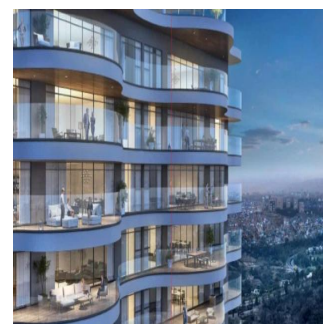

Attico

Penthouse En Bosque Real Country Club Huixquilucan

Panama, Panama, Panamá, Av. Camino Nuevo a Huixquilucan, , ,

PREZZO DI VENDITA

USD 2220400.00

🏠 280 qm 🛏️ 6 camere 🛏️ 3 camere da letto 🚿 3 bagni

🏠 3 pavimenti 📏 3 qm Superficie del terreno 🚗 3 posti auto

Jcm Bienes Ra?ces

Jcm Bienes Ra?ces

Naucalpan de Juárez, Mexico - Ora locale

☎️ +52 55 8421 5859

The One Bosque Real Penthouse de 280 m2 Cuenta con recibidor, sala comedor, cocina integral, 3 recámaras con baño, medio baños para visitas, independiente; la principal con vestidor, cuarto de servicio con baño independiente, closet de blancos, terraza y 4 estacionamientos. Motor Lobby, control de ingreso, rampa vehicular, espejo de agua, andén, Estar, Vestíbulo de elevadores, elevadores, escaleras de emergencia, elevador de servicio, servicio, ste, cuarto eléctrico, correo, administración, business center, gimnasio, kids club, juegos infantiles, WC, salón de eventos, Terraza, cocina y jardín. Ubicado a sólo 2 minutos de Interlomas, a 7 minutos de Bosques de las Lomas, a 12 minutos de Santa Fe y a 15 minutos del Toreo.