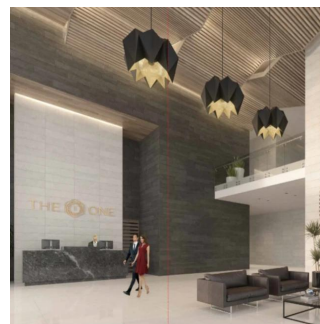

Attico

Penthouse En Bosque Real Country Club Huixquilucan

Panama, Panama, Panamá, Av. Camino Nuevo a Huixquilucan, , ,

PREZZO DI VENDITA

\$ 2220400.00

 280 qm  6 camere  3 camere da letto  3 bagni

 3 pavimenti  3 qm Superficie del terreno  3 posti auto

Jcm Bienes Ra?ces

Jcm Bienes Ra?ces

Naucalpan de Juárez, Mexico - Ora locale

 +52 55 8421 5859

The One Bosque Real Penthouse de 280 m2 Cuenta con recibidor, sala comedor, cocina integral, 3 recámaras con baño, medio baños para visitas, independiente; la principal con vestidor, cuarto de servicio con baño independiente, closet de blancos, terraza y 4 estacionamientos. Motor Lobby, control de ingreso, rampa vehicular, espejo de agua, andén, Estar, Vestíbulo de elevadores, elevadores, escaleras de emergencia, elevador de servicio, servicio, ste, cuarto eléctrico, correo, administración, business center, gimnasio, kids club, juegos infantiles, WC, salón de eventos, Terraza, cocina y jardín. Ubicado a sólo 2 minutos de Interlomas, a 7 minutos de Bosques de las Lomas, a 12 minutos de Santa Fe y a 15 minutos del Toreo.