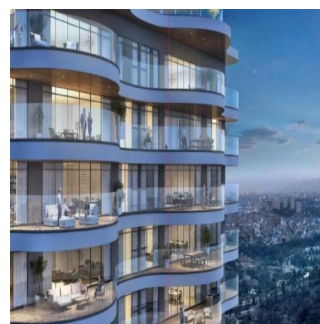

Attico

Departamento En Bosque Real Country Club Huixquilucan

Panama, Panamá, Panamá, Av. Camino Nuevo a Huixquilucan, , ,

PREZZO DI VENDITA

USD 3043600.00

780 qm 6 camere 3 camere da letto 3 bagni

3 pavimenti 3 qm Superficie del terreno 3 posti auto

Jcm Bienes Ra?ces

Jcm Bienes Ra?ces

Naucalpan de Juárez, Mexico - Ora locale

+52 55 8421 5859

The One Bosque Real Departamento de 780m2 Cuenta con recibidor, sala comedor, cocina integral, 2 recámaras con baño independiente; la principal con vestidor, medio baño, cuarto de servicio con baño independiente, closet de blancos, terraza y 2 estacionamientos. Motor Lobby, control de ingreso, rampa vehicular, espejo de agua, andén, Estar, Vestíbulo de elevadores, elevadores, escaleras de emergencia, elevador de servicio, servicio, ste, cuarto eléctrico, correo, administración, business center, gimnasio, kids club, juegos infantiles, WC, salón de eventos, Terraza, cocina y jardín. Ubicado a sólo 2 minutos de Interlomas, a 7 minutos de Bosques de las Lomas, a 12 minutos de Santa Fe y a 15 minutos del Toreo.