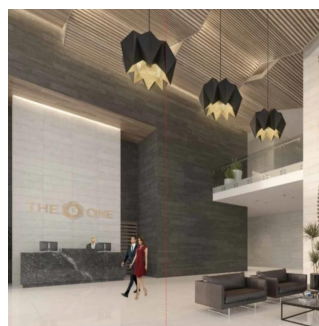

Attico

Departamento En Bosque Real Country Club Huixquilucan

Panama, Panamá, Panamá, Av. Camino Nuevo a Huixquilucan, , ,

PREZZO DI VENDITA

\$ 3043600.00

 780 qm  6 camere  3 camere da letto  3 bagni

 3 pavimenti  3 qm Superficie  3 posti auto del terreno

Jcm Bienes Ra?ces

Jcm Bienes Ra?ces

Naucalpan de Juárez, Mexico - Ora locale

 +52 55 8421 5859

The One Bosque Real Departamento de 780m2 Cuenta con recibidor, sala comedor, cocina integral, 2 recámaras con baño independiente; la principal con vestidor, medio baño, cuarto de servicio con baño independiente, closet de blancos, terraza y 2 estacionamientos. Motor Lobby, control de ingreso, rampa vehicular, espejo de agua, andén, Estar, Vestíbulo de elevadores, elevadores, escaleras de emergencia, elevador de servicio, servicio, ste, cuarto eléctrico, correo, administración, business center, gimnasio, kids club, juegos infantiles, WC, salón de eventos, Terraza, cocina y jardín. Ubicado a sólo 2 minutos de Interlomas, a 7 minutos de Bosques de las Lomas, a 12 minutos de Santa Fe y a 15 minutos del Toreo.