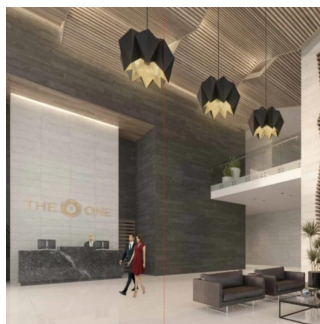

Attico

Departamento En Bosque Real Country Club Huixquilucan

Panama, Panamá, Panamá, Av. Camino Nuevo a Huixquilucan, , ,

PREZZO DI VENDITA

USD 3043600.00

🏠 780 qm 🛏️ 6 camere 🛏️ 3 camere da letto 🚿 3 bagni

🏠 3 pavimenti 💎 3 qm Superficie del terreno 🚗 3 posti auto

Jcm Bienes Ra?ces
 Jcm Bienes Ra?ces
 Naucalpan de Juárez, Mexico - Ora locale

+52 55 8421 5859

The One Bosque Real Departamento de 780m2 Cuenta con recibidor, sala comedor, cocina integral, 2 recámaras con baño independiente; la principal con vestidor, medio baño, cuarto de servicio con baño independiente, closet de blancos, terraza y 2 estacionamientos. Motor Lobby, control de ingreso, rampa vehicular, espejo de agua, andén, Estar, Vestíbulo de elevadores, elevadores, escaleras de emergencia, elevador de servicio, servicio, ste, cuarto eléctrico, correo, administración, business center, gimnasio, kids club, juegos infantiles, WC, salón de eventos, Terraza, cocina y jardín. Ubicado a sólo 2 minutos de Interlomas, a 7 minutos de Bosques de las Lomas, a 12 minutos de Santa Fe y a 15 minutos del Toreo.