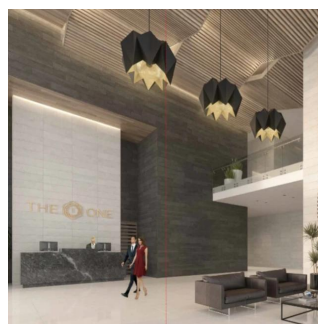

Attico

Departamento En Bosque Real Country Club Huixquilucan

Panama, Panamá, Panamá, Av. Camino Nuevo a Huixquilucan, , ,

PREZZO DI VENDITA

USD 3043600.00

780 qm 6 camere 3 camere da letto 3 bagni

3 pavimenti 3 qm Superficie del terreno 3 posti auto

Jcm Bienes Ra?ces

Jcm Bienes Ra?ces

Naucalpan de Juárez, Mexico - Ora locale

+52 55 8421 5859

The One Bosque Real Departamento de 780m2 Cuenta con recibidor, sala comedor, cocina integral, 2 recámaras con baño independiente; la principal con vestidor, medio baño, cuarto de servicio con baño independiente, closet de blancos, terraza y 2 estacionamientos. Motor Lobby, control de ingreso, rampa vehicular, espejo de agua, andén, Estar, Vestíbulo de elevadores, elevadores, escaleras de emergencia, elevador de servicio, servicio, ste, cuarto eléctrico, correo, administración, business center, gimnasio, kids club, juegos infantiles, WC, salón de eventos, Terraza, cocina y jardín. Ubicado a sólo 2 minutos de Interlomas, a 7 minutos de Bosques de las Lomas, a 12 minutos de Santa Fe y a 15 minutos del Toreo.