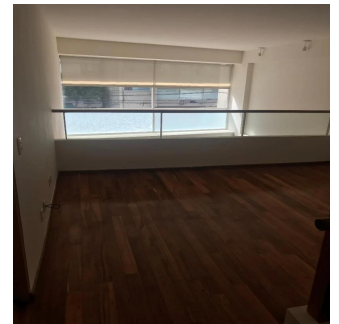

Attico

Departamento En Renta En Lomas De Chapultepec

Panama, Chiriquí Province, Santa Clara, , , 11000,

PREZZO DI AFFITTO MENSILE

\$ 2300.00

 206 qm  6 camere  3 camere da letto  3 bagni

 3 pavimenti  3 qm Superficie del terreno  3 posti auto

Ja Garza Bienes Raices

Ja Garza Bienes Raices

Monterrey, Mexico - Ora locale

+52 81 1042 0924

HERMOSO DEPARTAMENTO DE DOBLE ALTURA DE 3 RECAMARAS CON BAÑO, FAMILY ROOM, MEDIO BAÑO DE VISITAS, COCINA INTEGRAL, ESTANCIA Y TERRAZA MUY AMPLIA, ÁREA DE LAVADO, CUARTO DE SERVICIO, 2 LUGARES DE ESTACIONAMIENTO. EDIFICIO DE 9 NIVELES CON CARRIL DE NADO.