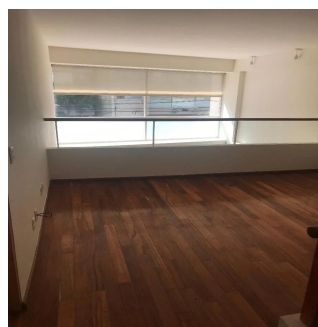

# Departamento En Renta En Lomas De Chapultepec

Panama, Chiriquí Province, Santa Clara, , , 11000,

PREZZO DI AFFITTO MENSILE

**USD 2300.00**

 206 qm  6 camere  3 camere da letto  3 bagni

 3 pavimenti  3 qm Superficie del terreno  3 posti auto

**Ja Garza Bienes Raices**

Ja Garza Bienes Raices

Monterrey, Mexico - Ora locale

+52 81 1042 0924

HERMOSO DEPARTAMENTO DE DOBLE ALTURA DE 3 RECAMARAS CON BAÑO, FAMILY ROOM, MEDIO BAÑO DE VISITAS, COCINA INTEGRAL, ESTANCIA Y TERRAZA MUY AMPLIA, ÁREA DE LAVADO, CUARTO DE SERVICIO, 2 LUGARES DE ESTACIONAMIENTO. EDIFICIO DE 9 NIVELES CON CARRIL DE NADO.