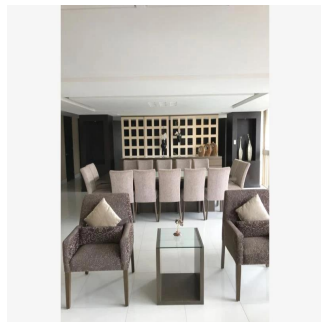

Attico

Departamento Homero 34 En Venta En Miguel Hidalgo Ciudad De M?xico

Panama, Provincia de Coclé, Río Hato, , , ,

PREZZO DI VENDITA

\$ 700300.00

🏠 290 qm 🛏️ 5 camere 🛏️ 3 camere da letto 🚿 2 bagni

🏗️ 2 pavimenti 📏 2 qm Superficie del terreno 🚗 2 posti auto

Jorge Gamboa
Inmuebles Premium Cdmx
Ciudad de México, Mexico - Ora locale

+52 5562462457

DEPARTAMENTO HOMERO 34 DEPARTAMENTO CUENTAN CON: 290 MTS 3 RECAMARAS 2.5 BAÑOS COCINA INTEGRAL ANTE COMEDOR SALA / COMEDOR CUARTO DE LAVADO CUARTO DE SERVICIO 2 ESTACIONAMIENTOS EXTERIOR *LUGARES DE INTERÉS CERCANOS AL DESARROLLO* A ESPALDAS DE LA PARROQUIA DE SAN AGUSTÍN, PORSCHE POLANCO EN CONTRA ESQUINA, AMERICAN PARK A UNA CUADRA, ANTARA FASHION HALL, SAMS CLUB POLANCO, HOSPITAL ESPAÑOL, SUPERAMA, GALERÍAS DE ARTE, CONSULADOS, EMBAJADA DE LA INDIA, EL PALACIO DE HIERRO, FARMACIA SAN PABLO Y GUADALAJARA, LABORATORIOS CHOPO, RESTAURANTE DON ASADO, CFE, HOSPITAL ÁNGELES SANTA MÓNICA, SMART FIT DOS PATIOS, MUNDO JOVEN POLANCO, SEAT, SANTANDER, CENTRO COMERCIAL MIYANA, AMERICAN PARK, SINAGOGA BRIT BRAJA, KOSHER MAGUEN, PUJOL, LA BUENA BARRA, STARBUCKS, SEARS, MACSTORE POLANCO, PABELLÓN POLANCO, FERRARI MÉXICO. *AVENIDAS PRINCIPALES QUE RODEAN AL DESARROLLO* CON VISTA TOTAL A AVENIDA HOMERO, ENTRE ALEJANDRO DUMAS y ANATOLE FRANCE, HORACIO, AV. EJERCITO NACIONAL, MOLIERE, AV. RIO SAN JOAQUÍN, LAMARTINE, EUGENIO SUE, GALILEO, ARISTÓTELES. ENGANCHE 35% Informes sobre citas. Lic. Jorge Arturo Gamboa. 55-6246-2457 WhatsApp 24/7. Celular: 5535158231.