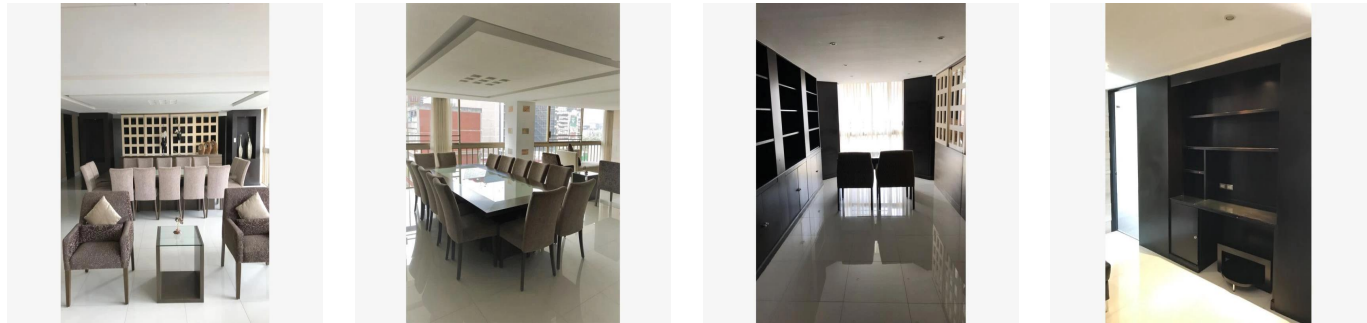

Attico

Departamento Homero 34 En Venta En Miguel Hidalgo Ciudad De M?xico

Panama, Provincia de Coclé, Río Hato, , , ,

PREZZO DI VENDITA
USD 700300.00

- 🏠 290 qm
- 🛏 5 camere
- 🛏 3 camere da letto 🚿 2 bagni
- 🏠 2 pavimenti
- 📏 2 qm Superficie del terreno
- 🚗 2 posti auto

Jorge Gamboa
Inmuebles Premium Cdmx
Ciudad de México, Mexico - Ora locale

+52 5562462457

DEPARTAMENTO HOMERO 34 DEPARTAMENTO CUENTAN CON: 290 MTS 3 RECAMARAS 2.5 BAÑOS COCINA INTEGRAL ANTE COMEDOR SALA / COMEDOR CUARTO DE LAVADO CUARTO DE SERVICIO 2 ESTACIONAMIENTOS EXTERIOR *LUGARES DE INTERÉS CERCANOS AL DESARROLLO* A ESPALDAS DE LA PARROQUIA DE SAN AGUSTÍN, PORSCHE POLANCO EN CONTRA ESQUINA, AMERICAN PARK A UNA CUADRA, ANTARA FASHION HALL, SAMS CLUB POLANCO, HOSPITAL ESPAÑOL, SUPERAMA, GALERÍAS DE ARTE, CONSULADOS, EMBAJADA DE LA INDIA, EL PALACIO DE HIERRO, FARMACIA SAN PABLO Y GUADALAJARA, LABORATORIOS CHOPO, RESTAURANTE DON ASADO, CFE, HOSPITAL ÁNGELES SANTA MÓNICA, SMART FIT DOS PATIOS, MUNDO JOVEN POLANCO, SEAT, SANTANDER, CENTRO COMERCIAL MIYANA, AMERICAN PARK, SINAGOGA BRIT BRAJA, KOSHER MAGUEN, PUJOL, LA BUENA BARRA, STARBUCKS, SEARS, MACSTORE POLANCO, PABELLÓN POLANCO, FERRARI MÉXICO. *AVENIDAS PRINCIPALES QUE RODEAN AL DESARROLLO* CON VISTA TOTAL A AVENIDA HOMERO, ENTRE ALEJANDRO DUMAS y ANATOLE FRANCE, HORACIO, AV. EJERCITO NACIONAL, MOLIERE, AV. RIO SAN JOAQUÍN, LAMARTINE, EUGENIO SUE, GALILEO, ARISTÓTELES. ENGANCHE 35% Informes sobre citas. Lic. Jorge Arturo Gamboa. 55-6246-2457 WhatsApp 24/7. Celular: 5535158231.