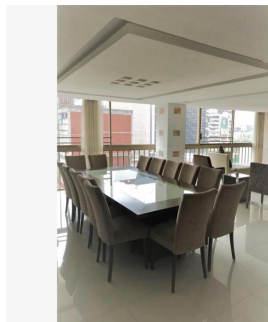

Attico

Departamento Homero 34 En Venta En Miguel Hidalgo Ciudad De M?xico

Panama, Provincia de Coclé, Río Hato, , , ,

PREZZO DI VENDITA

\$ 700300.00

🏠 290 qm 🛏️ 5 camere 🛏️ 3 camere da letto 🚿 2 bagni

🏗️ 2 pavimenti 📏 2 qm Superficie del terreno 🚗 2 posti auto

Jorge Gamboa
Inmuebles Premium Cdmx
Ciudad de México, Mexico - Ora locale

+52 5562462457

DEPARTAMENTO HOMERO 34 DEPARTAMENTO CUENTAN CON: 290 MTS 3 RECAMARAS 2.5 BAÑOS COCINA INTEGRAL ANTE COMEDOR SALA / COMEDOR CUARTO DE LAVADO CUARTO DE SERVICIO 2 ESTACIONAMIENTOS EXTERIOR *LUGARES DE INTERÉS CERCANOS AL DESARROLLO* A ESPALDAS DE LA PARROQUIA DE SAN AGUSTÍN, PORSCHE POLANCO EN CONTRA ESQUINA, AMERICAN PARK A UNA CUADRA, ANTARA FASHION HALL, SAMS CLUB POLANCO, HOSPITAL ESPAÑOL, SUPERAMA, GALERÍAS DE ARTE, CONSULADOS, EMBAJADA DE LA INDIA, EL PALACIO DE HIERRO, FARMACIA SAN PABLO Y GUADALAJARA, LABORATORIOS CHOPO, RESTAURANTE DON ASADO, CFE, HOSPITAL ÁNGELES SANTA MÓNICA, SMART FIT DOS PATIOS, MUNDO JOVEN POLANCO, SEAT, SANTANDER, CENTRO COMERCIAL MIYANA, AMERICAN PARK, SINAGOGA BRIT BRAJA, KOSHER MAGUEN, PUJOL, LA BUENA BARRA, STARBUCKS, SEARS, MACSTORE POLANCO, PABELLÓN POLANCO, FERRARI MÉXICO. *AVENIDAS PRINCIPALES QUE RODEAN AL DESARROLLO* CON VISTA TOTAL A AVENIDA HOMERO, ENTRE ALEJANDRO DUMAS y ANATOLE FRANCE, HORACIO, AV. EJERCITO NACIONAL, MOLIERE, AV. RIO SAN JOAQUÍN, LAMARTINE, EUGENIO SUE, GALILEO, ARISTÓTELES. ENGANCHE 35% Informes sobre citas. Lic. Jorge Arturo Gamboa. 55-6246-2457 WhatsApp 24/7. Celular: 5535158231.