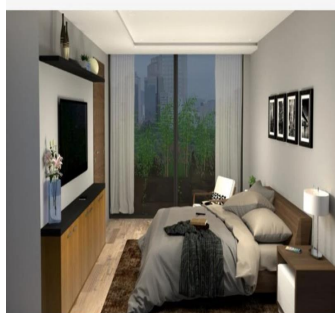

Attico

Departamento En Venta En Polanco Iii Miguel Hidalgo Ciudad De M?xico

Panama, Provincia de Coclé, Río Hato, , , ,

PREZZO DI VENDITA

\$ 1180000.00

🏠 220 qm 🛏️ 4 camere 🛏️ 2 camere da letto 🚿 2 bagni

🏗️ 2 pavimenti 📏 2 qm Superficie del terreno 🚗 2 posti auto

Jorge Gamboa
Inmuebles Premium Cdmx
Ciudad de México, Mexico - Ora locale

+52 5562462457

EXCELENTE DEPARTAMENTO EN VENTA. UBICADO EN LA MEJOR ZONA DE LA CIUDAD DE MÉXICO. 2 RECAMARAS, 2.5 BAÑOS, SALA/COMEDOR, COCINA INTEGRAL, CUARTO DE LAVADO, CUARTO DE SERVICIO. 2 ESTACIONAMIENTOS, SEGURIDAD LAS 24 HRS, TERRAZA Y JARDÍN. *LUGARES DE INTERÉS CERCANOS AL DESARROLLO* A CUADRA Y MEDIA DE AV. PDTE. MASARYK DONDE SE ENCUENTRAN LOS MEJORES Y MAS EXCLUSIVOS RESTAURANTES, NEGOCIOS, BOUTIQUES y PLAZAS COMERCIALES DE LA CIUDAD DE MÉXICO. Parque Lincoln, Martin Luther King JR., Parque Escultórico Polanco, DryClean USA Polanco, Hotel Polanco, La Bottiglia, Beth Itzjak, TechnoGym, Embajada de Francia, El Japonés Polanco, Jardín de la Republica de Líbano, Campo Marte, CAMPOS ELÍSEOS, Embajada de Líbano, Auditorio Nacional, Jardín Winston Churchill, Hotel Presidente InterContinental, JW Marriott, Zona de Bancos, Hyundai, Starbucks Obelisco, P&W, Surman Polanco, Pineda Covalin, The Palm, Chapulín, Centro Asturiano, VESTBODY GIMNASIO, *AVENIDAS PRINCIPALES QUE RODEAN AL DESARROLLO* PRESIDENTE MASARYK, LAFONTAINE, JULIO VERNE, ALEJANDRO DUMAS, CAMPOS ELÍSEOS, PASEO DE LA REFORMA, LUIS G. URBINA, ANATOLE FRANCE, MONTE ELBRUZ, GOLDSMITH, HORACIO, HOMERO, AV. MOLIÈRE, EJERCITO NACIONAL, EDGAR ALLAN POE, ARQUÍMEDES, RUBÉN DARÍO. Asesoría Gratuita. Lic. Jorge Arturo Gamboa. 55-6246-2457 WhatsApp 24/7. Celular: 5535158231.