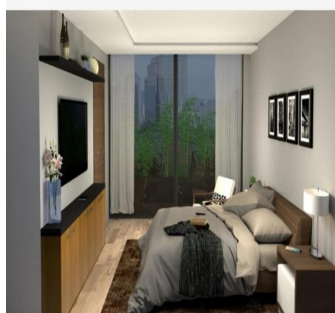

Attico

Departamento En Venta En Polanco Iii Miguel Hidalgo Ciudad De M?xico

Panama, Provincia de Coclé, Río Hato, , , ,

PREZZO DI VENDITA

USD 1180000.00

🏠 220 qm 🛏️ 4 camere 🛏️ 2 camere da letto 🚿 2 bagni

🏗️ 2 pavimenti 📏 2 qm Superficie del terreno 🚗 2 posti auto

Jorge Gamboa
Inmuebles Premium Cdmx
Ciudad de México, Mexico - Ora locale

+52 5562462457

EXCELENTE DEPARTAMENTO EN VENTA. UBICADO EN LA MEJOR ZONA DE LA CIUDAD DE MÉXICO. 2 RECAMARAS, 2.5 BAÑOS, SALA/COMEDOR, COCINA INTEGRAL, CUARTO DE LAVADO, CUARTO DE SERVICIO. 2 ESTACIONAMIENTOS, SEGURIDAD LAS 24 HRS, TERRAZA Y JARDÍN. *LUGARES DE INTERÉS CERCANOS AL DESARROLLO* A CUADRA Y MEDIA DE AV. PDTE. MASARYK DONDE SE ENCUENTRAN LOS MEJORES Y MAS EXCLUSIVOS RESTAURANTES, NEGOCIOS, BOUTIQUES y PLAZAS COMERCIALES DE LA CIUDAD DE MÉXICO. Parque Lincoln, Martin Luther King JR., Parque Escultórico Polanco, DryClean USA Polanco, Hotel Polanco, La Bottiglia, Beth Itzjak, TechnoGym, Embajada de Francia, El Japonéz Polanco, Jardín de la Republica de Líbano, Campo Marte, CAMPOS ELÍSEOS, Embajada de Líbano, Auditorio Nacional, Jardín Winston Churchill, Hotel Presidente InterContinental, JW Marriott, Zona de Bancos, Hyundai, Starbucks Obelisco, P&W, Surman Polanco, Pineda Covalin, The Palm, Chapulín, Centro Asturiano, VESTBODY GIMNASIO, *AVENIDAS PRINCIPALES QUE RODEAN AL DESARROLLO* PRESIDENTE MASARYK, LAFONTAINE, JULIO VERNE, ALEJANDRO DUMAS, CAMPOS ELÍSEOS, PASEO DE LA REFORMA, LUIS G. URBINA, ANATOLE FRANCE, MONTE ELBRUZ, GOLDSMITH, HORACIO, HOMERO, AV. MOLIERE, EJERCITO NACIONAL, EDGAR ALLAN POE, ARQUÍMEDES, RUBÉN DARÍO. Asesoría Gratuita. Lic. Jorge Arturo Gamboa. 55-6246-2457 WhatsApp 24/7. Celular: 5535158231.