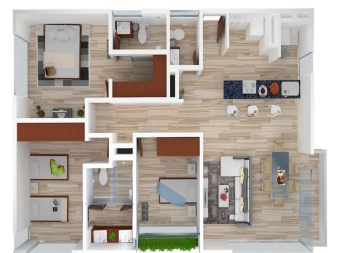

## Mariposa 1034, Exclusivo Edificio De 15 Departamentos

Panama, Panama, San Carlos District, Gral. Pedro María Anaya, , ,

PREZZO DI VENDITA

**USD 271300.00**

 102 qm  6 camere  3 camere da letto  3 bagni

Descripción del desarrollo Exclusivo edificio de 15 departamentos muy amplios de 102 a 108 m<sup>2</sup> ideal para familias, con diseño minimalista y pensado para aprovechar la luz solar, cuentan con 3 recámaras, 3 baños, 2 estacionamientos, algunos con balcones y roof garden privado. • Colonia tranquila con excelente plusvalía. • Acabados Premium (pisos de porcelanato, cocina equipada, cubiertas y barras de granito y lámparas led). • Diseño arquitectónico único, diferente a los desarrollos de la zona. • Departamentos sin colindancia con muros propios. • Cajones independientes y cómodos. • Ventanales de piso a techo para mayor iluminación. • Muy buena ubicación, cerca de Coyoacán y col. Del valle, rodeado de vialidades importantes para acceder o salir de la zona. • Plazas comerciales, mercados, parques y supermercados cercanos.