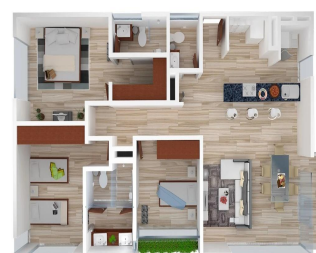

## Mariposa 1034, Exclusivo Edificio De 15 Departamentos

Panama, Panama, San Carlos District, Gral. Pedro María Anaya, , ,

PREZZO DI VENDITA

**\$ 271300.00**

🏠 102 qm    🏠 6 camere    🛏️ 3 camere da letto 🚿 3 bagni

Descripción del desarrollo Exclusivo edificio de 15 departamentos muy amplios de 102 a 108 m<sup>2</sup> ideal para familias, con diseño minimalista y pensado para aprovechar la luz solar, cuentan con 3 recámaras, 3 baños, 2 estacionamientos, algunos con balcones y roof garden privado. • Colonia tranquila con excelente plusvalía. • Acabados Premium (pisos de porcelanato, cocina equipada, cubiertas y barras de granito y lámparas led). • Diseño arquitectónico único, diferente a los desarrollos de la zona. • Departamentos sin colindancia con muros propios. • Cajones independientes y cómodos. • Ventanales de piso a techo para mayor iluminación. • Muy buena ubicación, cerca de Coyoacán y col. Del valle, rodeado de vialidades importantes para acceder o salir de la zona. • Plazas comerciales, mercados, parques y supermercados cercanos.