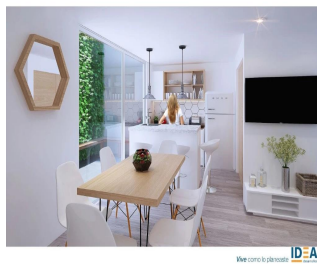

Attico

Colorado 27, Arquitectura De Primer Nivel

Panama, Panamá, La Chorrera, Benito Juárez, , 09700,

PREZZO DI VENDITA

$ 241300.00

- 61 qm
- 4 camere
- 2 camere da letto
- 2 bagni
- 2 pavimenti
- 2 qm Superficie del terreno
- 2 posti auto

Llave Bienes Raices
Llave Bienes Raices
Ciudad de México, Mexico - Ora locale

+52 55 5350 1150

Disponibile Presso: 26.08.2019

Piano: 4   Pavimenti: 4   Anno Di Costruzione: 2017   Posti Auto: 4

Anno Di Costruzione: 2017

Tipo: Ufficio