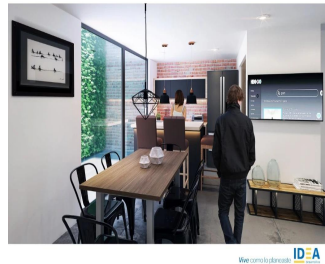

Attico

Colorado 27, Arquitectura De Primer Nivel

Panama, Panamá, La Chorrera, Benito Juárez, , 09700,

PREZZO DI VENDITA

$ 241300.00

- 61 qm
- 4 camere
- 2 camere da letto
- 2 bagni
- 2 pavimenti
- 2 qm Superficie del terreno
- 2 posti auto

Llave Bienes Raices
Llave Bienes Raices
Ciudad de México, Mexico - Ora locale

+52 55 5350 1150

Disponibile Presso: 26.08.2019

Piano: 4   Pavimenti: 4   Anno Di Costruzione: 2017   Posti Auto: 4

Anno Di Costruzione: 2017

Tipo: Ufficio