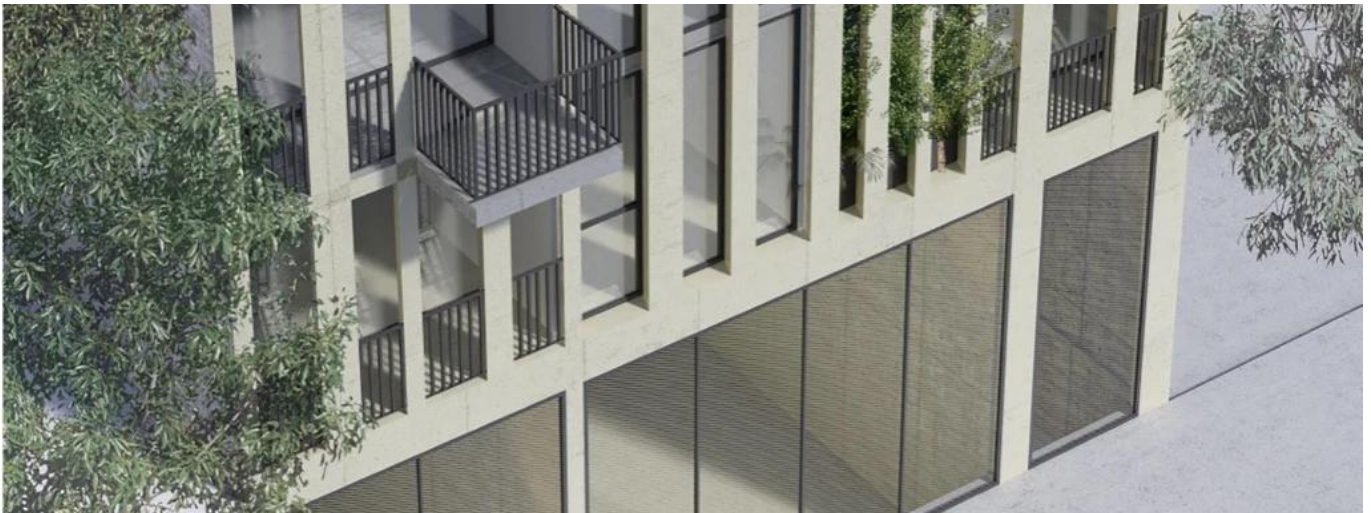

## Pennsylvania 32 , Exclusivo Edificio De 23 Departamentos En Venta

Panama, Panamá, Panamá, Benito Juárez, , 09700,

PREZZO DI VENDITA

**\$ 186800.00**

🏠 116 qm    🏠 6 camere    🛏️ 3 camere da letto 🚿 3 bagni

🏠 3 pavimenti    📏 3 qm Superficie del terreno    🚗 3 posti auto

**Llave Bienes Raices**

Llave Bienes Raices

Ciudad de México, Mexico - Ora locale

+52 55 5350 1150

Exclusivo edificio de 23 departamentos amplios de 66 a 116 m2 ideal para familias, con diseño minimalista y pensado para aprovechar la luz solar, cuentan con 1, 2 o 3 recámaras, 2 o 3 baños, 1, 2 o 3 estacionamientos, algunos con balcones y roof garden privado. Acabados Elevador recubierto de Tzalam Lobby en mármol o piedra natural Recubrimiento de Recinto en áreas comunes Doble fachada de tabique y concreto aparente Campana/ horno microondas Piso porcelanato tipo madera Firenze Cancel de vidrio templado a hueso en regadera Regadera Lluvia a techo Barra de granito en cocina Diseño Vanguardia Chapas dobles en todas las puertas Puertas laqueadas Puerta principal forrada en exterior en Tzalam Cancelería piso a techo Luminarias LED incluidas Monomandos Grohe en baños