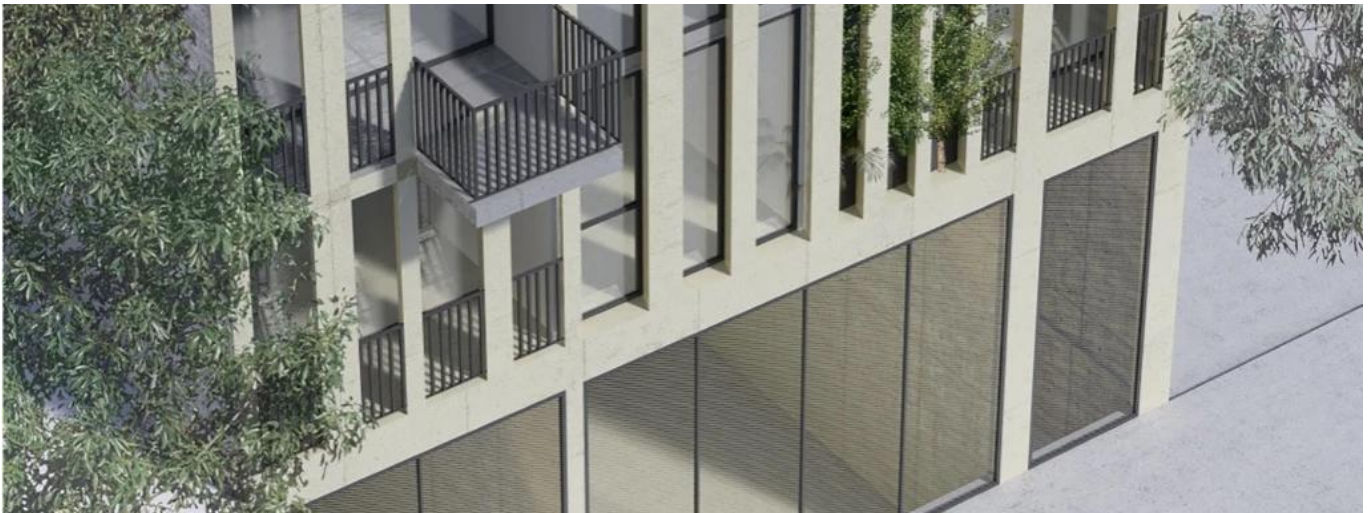

## Pennsylvania 32 , Exclusivo Edificio De 23 Departamentos En Venta

Panama, Panamá, Panamá, Benito Juárez, , 09700,

PREZZO DI VENDITA

**USD 186800.00**

🏠 116 qm    🏠 6 camere    🛏️ 3 camere da letto 🚿 3 bagni

🏠 3 pavimenti    📏 3 qm Superficie del terreno    🚗 3 posti auto

**Llave Bienes Raices**

Llave Bienes Raices

Ciudad de México, Mexico - Ora locale

+52 55 5350 1150

Exclusivo edificio de 23 departamentos amplios de 66 a 116 m2 ideal para familias, con diseño minimalista y pensado para aprovechar la luz solar, cuentan con 1, 2 o 3 recámaras, 2 o 3 baños, 1, 2 o 3 estacionamientos, algunos con balcones y roof garden privado. Acabados Elevador recubierto de Tzalam Lobby en mármol o piedra natural Recubrimiento de Recinto en áreas comunes Doble fachada de tabique y concreto aparente Campana/ horno microondas Piso porcelanato tipo madera Firenze Cancel de vidrio templado a hueso en regadera Regadera Lluvia a techo Barra de granito en cocina Diseño Vanguardia Chapas dobles en todas las puertas Puertas laqueadas Puerta principal forrada en exterior en Tzalam Cancelería piso a techo Luminarias LED incluidas Monomandos Grohe en baños