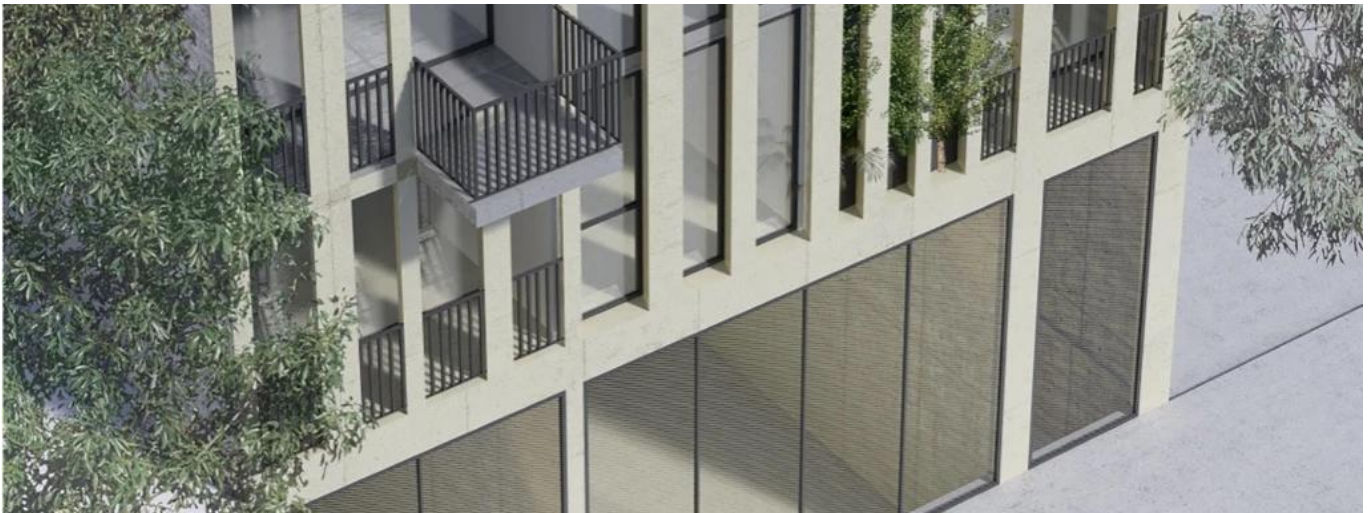

Attico

Pennsylvania 32 , Exclusivo Edificio De 23 Departamentos En Venta

Panama, Panamá, Panamá, Benito Juárez, , 09700,

PREZZO DI VENDITA

USD 186800.00

🏠 116 qm   🏠 6 camere   🛏️ 3 camere da letto 🚿 3 bagni

🏠 3 pavimenti   📏 3 qm Superficie del terreno   🚗 3 posti auto

Llave Bienes Raices

Llave Bienes Raices

Ciudad de México, Mexico - Ora locale

+52 55 5350 1150

Exclusivo edificio de 23 departamentos amplios de 66 a 116 m2 ideal para familias, con diseño minimalista y pensado para aprovechar la luz solar, cuentan con 1, 2 o 3 recámaras, 2 o 3 baños, 1, 2 o 3 estacionamientos, algunos con balcones y roof garden privado. Acabados Elevador recubierto de Tzalam Lobby en mármol o piedra natural Recubrimiento de Recinto en áreas comunes Doble fachada de tabique y concreto aparente Campana/ horno microondas Piso porcelanato tipo madera Firenze Cancel de vidrio templado a hueso en regadera Regadera Lluvia a techo Barra de granito en cocina Diseño Vanguardia Chapas dobles en todas las puertas Puertas laqueadas Puerta principal forrada en exterior en Tzalam Cancelería piso a techo Luminarias LED incluidas Monomandos Grohe en baños

Disponibile Presso: 26.08.2019

Piano: 4   Pavimenti: 4   Anno Di Costruzione: 2017   Posti Auto: 4

Anno Di Costruzione: 2017

Tipo: Ufficio