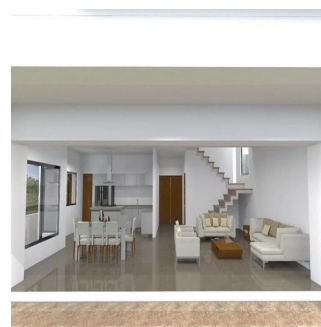

### Angelica Palacio

Provisa Grupo Inmobiliario

Playa del Carmen, Mexico - Ora locale

+52 984 127 6169

La casa se encuentra dentro de la Privada Uva del Mar en el Complejo Residencial Selvamar, ubicada a unos 800 m de la playa y a unos 15 minutos del centro de la ciudad. El área del terreno es de 347.42 m2 con una superficie de construcción de 349.35 m2.

#### CARACTERÍSTICAS GENERALES

4 recamaras 4 baños completos Cuarto de lavado Área para desayunador Comedor Sala TV Cocina equipada (color blanco con sistemas BLUM slowmotion y cubierta granito negro San Gabriel tipo leather) Alberca con área de camastro hu?medo, con asientos y sistema de hidromasaje Terraza PB con deck de madera dura Sudamericana (Cumarú) Balcones en recamaras Jardín Cochera techada con vigas de IPR acero color negro mate