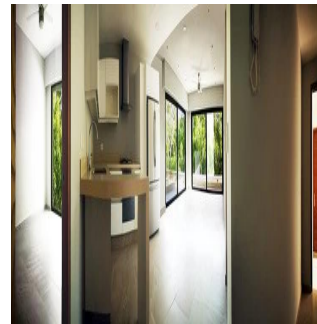

Attico

Edificio De 22 Unidades

Panama, Coclé Province, Rio Hato, , , ,

PREZZO DI VENDITA

USD 140000.00

 77 qm
  2 camere
  1 camere da letto
  1 bagni

 1 pavimenti
  1 qm Superficie del terreno
  1 posti auto

Angelica Palacio

Provisa Grupo Inmobiliario

Playa del Carmen, Mexico - Ora locale

+52 984 127 6169

Natura Apartments es un proyecto modernista contemporáneo que cuenta con 22 unidades, entre departamentos de 1 y 2 recámaras y penthouse de 2 niveles con jacuzzi pergola y solarío, que van desde los 77.80 m² hasta 202.90 m². En cada unidad encontramos amplios espacios con iluminación natural, grandes balcones que permiten ambientes con abundante luz natural y vista de 180 grados del hermoso entorno selvático de sus alrededores con acabados de última generación. Se encuentra ubicado en el Complejo Residencial Selvammar, dentro de la Privada Horizonte, a tan sólo pasos de la playa y a 10 minutos de la famosa 5a Avenida. ALBERCA COMUNAL TIPO INFINITY Con deck de madera de todo lo largo de la alberca. Es un proyecto rodeado de áreas verdes, impresionante deck-soleadero y gran piscina que cubre el frente de la fachada. TERRAZAS TOP ROOF En cada unidad Penthouse con pérgolas individuales, área de camastros, sala, comedor y jacuzzi con vista a la espléndida vegetación del Complejo Residencial Selvammar. En Natura Apartments los amplios espacios permiten un total de 8 unidades por cada planta, logrando así gran privacidad y tranquilidad en el entorno. Cuenta con un estacionamiento subterráneo con 38 espacios y elevador.