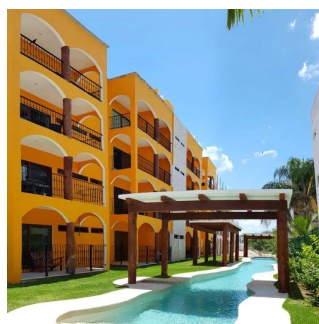

Attico

Conjunto De 36 Departamentos Divididos En 3 Torres

Panama, Panamá, Panama City, , , ,

PREZZO DI VENDITA

\$ 181500.00

qm 4 camere 2 camere da letto 2 bagni

2 pavimenti 2 qm Superficie del terreno 2 posti auto

**Angelica Palacio**

Provisa Grupo Inmobiliario

Playa del Carmen, Mexico - Ora locale

**+52 984 127 6169**

Es un conjunto de 36 departamentos divididos en 3 torres, 12 departamentos por torre y 3 departamentos por nivel. Se encuentran ubicados dentro de El Cielo Residencial. Contiene áreas comunes con alberca de 80 metros de largo, con cenote natural y con un área verde de 5500 m2. Los departamentos contarán todos con 2 recamaras, 2 baños, la recamara principal con baño y la otra recamara compartirá el baño para visitas.