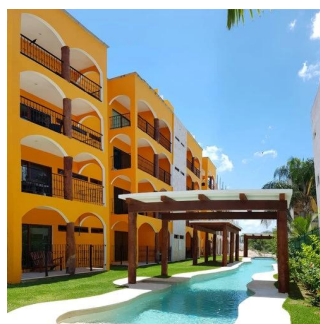

Attico

Conjunto De 36 Departamentos Divididos En 3 Torres

Panama, Panamá, Panama City, , , ,

PREZZO DI VENDITA

USD 181500.00

qm 4 camere 2 camere da letto 2 bagni

2 pavimenti 2 qm Superficie del terreno 2 posti auto

**Angelica Palacio**

Provisa Grupo Inmobiliario

Playa del Carmen, Mexico - Ora locale

**+52 984 127 6169**

Es un conjunto de 36 departamentos divididos en 3 torres, 12 departamentos por torre y 3 departamentos por nivel. Se encuentran ubicados dentro de El Cielo Residencial. Contiene áreas comunes con alberca de 80 metros de largo, con cenote natural y con un área verde de 5500 m2. Los departamentos contarán todos con 2 recamaras, 2 baños, la recamara principal con baño y la otra recamara compartirá el baño para visitas.