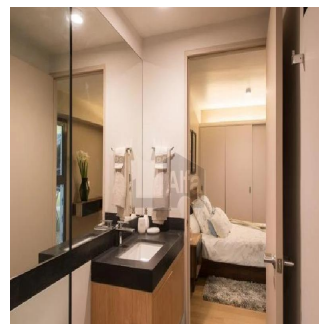

Attico

Desarrollo En Venta Apartamento De Lujo, Excelente Ubicaci?n Y Zonas Exclusivas, Parque Polanco

Panama, Panama, Panama City, Antara, , ,

PREZZO DI AFFITTO MENSILE

? 3000.00

PREZZO DI VENDITA

? 467550.00

🏠 132 qm   🏠 6 camere   🚗 3 camere da letto 🛁 3 bagni

🏠 3 pavimenti   📐 3 qm Superficie del terreno   🅅 3 posti auto

Alfa Inmobiliaria

Alfa Inmobiliaria

Ciudad de México, Mexico - Ora locale

+52 55539 54627

Preventa de departamentos muy bien ubicados, cerca de centro comercial y zonas exclusivas, Parque Polanco, Antara, detalles finos, acabos de la mejor calidad, zona comercial en planta baja, terraza para eventos, a una cuadra de avenidas amplias, Mariano Escobedo y Lago Alberto, cerca del Centro Comercial Plaza Carso, Museo Soumaya, zona de restaurantes y alimentos. Con sala comedor, con tres recamaras, cocina integral equipada, tres baños equipado con cancel, áreas comunes de lujo, dos cajones de estacionamiento, salon de fiestas, terraza para eventos.