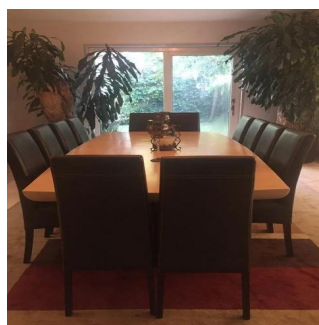

Gamasix Asesoría Inmobiliaria

Mexico City, Mexico - Ora locale

+52 5536664483

CASA ESTILO MEXICANO CONTEMPORÁNEO, 3 RECAMARAS CON VESTIDOR Y BAÑO, 4.5 BAÑOS, 8 LUGARES DE ESTACIONAMIENTO, TERRAZA Y JARDIN, CUARTO DE JUEGOS, 2 CUARTOS DE SERVICIO, BODEGA. CONSTRUIDA EN 4 NIVELES. EXCELENTE ESTADO DE CONSERVACIÓN. CASA CLUB, GIMNASIO, SALONES, ALBERCAS TECHADAS, JARDINES, JUEGOS, PARQUE, CAMPO DE FUT, TENIS, PADEL (CLASES GRATIS)