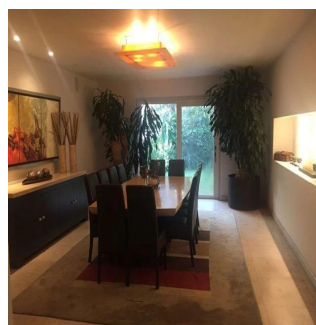

# Hacienda Santa Fe La Loma Casa En Venta

Panama, Panama, Panama City, Paseo Hacienda Santa Fe, , 01260,

PREZZO DI VENDITA

**\$ 2800000.00**

🏠 920 qm    🛏️ 7 camere    🛏️ 3 camere da letto 🚿 4 bagni

🏠 4 pavimenti    📏 4 qm Superficie del terreno    🚗 4 posti auto

GAMA6  
Asesoría Inmobiliaria

**Gama6 Asesoría Inmobiliaria**

Gamasix Asesoría Inmobiliaria

Mexico City, Mexico - Ora locale

+52 5536664483

CASA ESTILO MEXICANO CONTEMPORÁNEO, 3 RECAMARAS CON VESTIDOR Y BAÑO, 4.5 BAÑOS, 8 LUGARES DE ESTACIONAMIENTO, TERRAZA Y JARDIN, CUARTO DE JUEGOS, 2 CUARTOS DE SERVICIO, BODEGA. CONSTRUIDA EN 4 NIVELES. EXCELENTE ESTADO DE CONSERVACIÓN. CASA CLUB, GIMNASIO, SALONES, ALBERCAS TECHADAS, JARDINES, JUEGOS, PARQUE, CAMPO DE FUT, TENIS, PADEL (CLASES GRATIS)