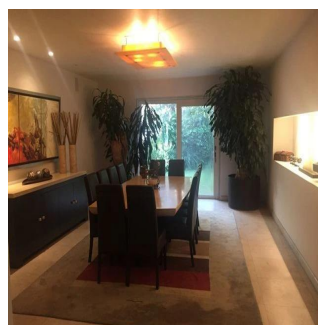

Gamasix Asesoría Inmobiliaria

Mexico City, Mexico - Ora locale

+52 5536664483

CASA ESTILO MEXICANO CONTEMPORÁNEO, 3 RECAMARAS CON VESTIDOR Y BAÑO, 4.5 BAÑOS, 8 LUGARES DE ESTACIONAMIENTO, TERRAZA Y JARDIN, CUARTO DE JUEGOS, 2 CUARTOS DE SERVICIO, BODEGA. CONSTRUIDA EN 4 NIVELES. EXCELENTE ESTADO DE CONSERVACIÓN. CASA CLUB, GIMNASIO, SALONES, ALBERCAS TECHADAS, JARDINES, JUEGOS, PARQUE, CAMPO DE FUT, TENIS, PADEL (CLASES GRATIS)