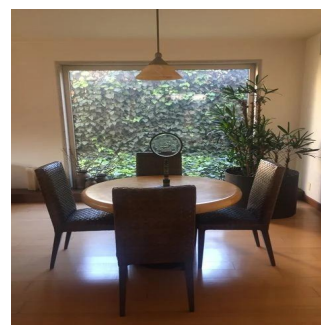

# Hacienda Santa Fe La Loma Casa En Venta

Panama, Panama, Panama City, Paseo Hacienda Santa Fe, , 01260,

PREZZO DI VENDITA

**\$ 2800000.00**

🏠 920 qm    🛏️ 7 camere    🛏️ 3 camere da letto 🚿 4 bagni

🏠 4 pavimenti    📏 4 qm Superficie del terreno    🚗 4 posti auto

GAMA6  
Asesoría Inmobiliaria

**Gama6 Asesoría Inmobiliaria**

Gamasix Asesoría Inmobiliaria

Mexico City, Mexico - Ora locale

+52 5536664483

CASA ESTILO MEXICANO CONTEMPORÁNEO, 3 RECAMARAS CON VESTIDOR Y BAÑO, 4.5 BAÑOS, 8 LUGARES DE ESTACIONAMIENTO, TERRAZA Y JARDIN, CUARTO DE JUEGOS, 2 CUARTOS DE SERVICIO, BODEGA. CONSTRUIDA EN 4 NIVELES. EXCELENTE ESTADO DE CONSERVACIÓN. CASA CLUB, GIMNASIO, SALONES, ALBERCAS TECHADAS, JARDINES, JUEGOS, PARQUE, CAMPO DE FUT, TENIS, PADEL (CLASES GRATIS)