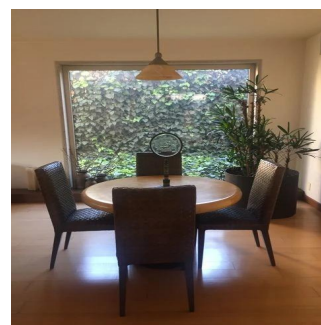

Gamasix Asesoría Inmobiliaria

Mexico City, Mexico - Ora locale

+52 5536664483

CASA ESTILO MEXICANO CONTEMPORÁNEO, 3 RECAMARAS CON VESTIDOR Y BAÑO, 4.5 BAÑOS, 8 LUGARES DE ESTACIONAMIENTO, TERRAZA Y JARDIN, CUARTO DE JUEGOS, 2 CUARTOS DE SERVICIO, BODEGA. CONSTRUIDA EN 4 NIVELES. EXCELENTE ESTADO DE CONSERVACIÓN. CASA CLUB, GIMNASIO, SALONES, ALBERCAS TECHADAS, JARDINES, JUEGOS, PARQUE, CAMPO DE FUT, TENIS, PADEL (CLASES GRATIS)