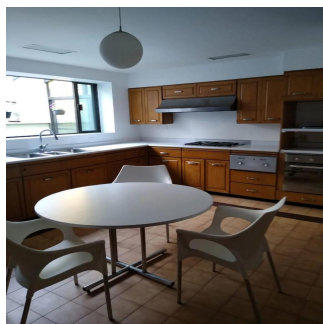

GAMA6  
Asesoría Inmobiliaria

**Gama6 Asesoría Inmobiliaria**

Gamasix Asesoría Inmobiliaria  
Mexico City, Mexico - Ora locale

+52 5536664483

LUMINOSA, BIEN ORIENTADA, ENTRADA POR REFORMA Y POR MIMBRES. TERRENO 1000m2, CONSTRUCCIÓN 764m2, 3 RECÁMARAS, FAMILY, SALA TV, ESTUDIO, BIBLIOTECA, DESAYUNADOR, 12 LUGARES DE ESTACIONAMIENTO, 2 CUARTOS DE SERVICIO, CONSTRUIDA EN 3 NIVELES