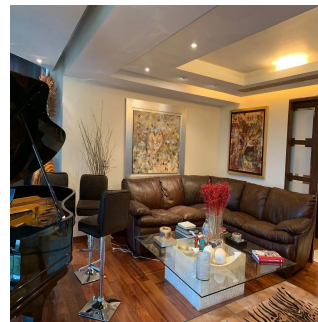

🏠 3 pavimenti 📏 3 qm Superficie del terreno 🚗 3 posti auto

GAMA6
Asesoría Inmobiliaria

**Gama6 Asesoría
Inmobiliaria**

Gamasix Asesoría Inmobiliaria

Mexico City, Mexico - Ora locale

+52 5536664483

Departamento listo para entrar! Remodelado hace 6 años. Muy bonito. Acabados de primera. Pisos de tzalám y mármol. 400 m2 habitables. 3 recámaras, cada una con vestidor y baño. Sala de TV acondicionada con reposets y pantalla tipo cine. Doble sala con vista preciosa al Castillo de Chapultepec; con puerta de entrada desde los elevadores, o desde el pasillo que lleva a la cocina por un lado, y hacia el área privada (recámaras) por el otro lado. Comedor independiente con puertas. Cocina italiana moderna, bien equipada. Área de lavandería cerca de las recámaras. Cuarto de servicio de buen tamaño. Doble elevador al piso. 1 bodega. 4 lugares de estacionamiento. 40 vecinos en total. 3 torres en el conjunto. ÁREAS COMUNES: alberca muy bonita, 2 albercas de nado contracorriente, jacuzzi, gimnasio, súper vestidores con sauna y vapor, sala de juntas, salón de eventos, ludoteca, pequeño jardín para niños.