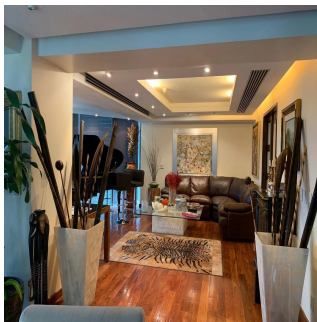

🏠 3 pavimenti 📏 3 qm Superficie del terreno 🚗 3 posti auto

GAMA6
Asesoría Inmobiliaria

**Gama6 Asesoría
Inmobiliaria**

Gamasix Asesoría Inmobiliaria

Mexico City, Mexico - Ora locale

+52 5536664483

Departamento listo para entrar! Remodelado hace 6 años. Muy bonito. Acabados de primera. Pisos de tzalám y mármol. 400 m2 habitables. 3 recámaras, cada una con vestidor y baño. Sala de TV acondicionada con reposets y pantalla tipo cine. Doble sala con vista preciosa al Castillo de Chapultepec; con puerta de entrada desde los elevadores, o desde el pasillo que lleva a la cocina por un lado, y hacia el área privada (recámaras) por el otro lado. Comedor independiente con puertas. Cocina italiana moderna, bien equipada. Área de lavandería cerca de las recámaras. Cuarto de servicio de buen tamaño. Doble elevador al piso. 1 bodega. 4 lugares de estacionamiento. 40 vecinos en total. 3 torres en el conjunto. ÁREAS COMUNES: alberca muy bonita, 2 albercas de nado contracorriente, jacuzzi, gimnasio, súper vestidores con sauna y vapor, sala de juntas, salón de eventos, ludoteca, pequeño jardín para niños.