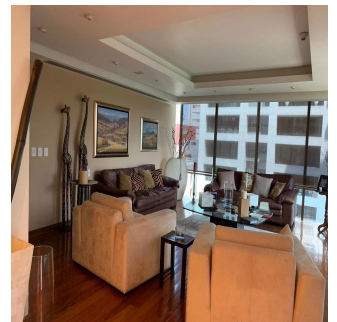

🏠 3 pavimenti 📏 3 qm Superficie del terreno 🚗 3 posti auto

GAMA6
Asesoría Inmobiliaria

**Gama6 Asesoría
Inmobiliaria**

Gamasix Asesoría Inmobiliaria

Mexico City, Mexico - Ora locale

+52 5536664483

Departamento listo para entrar! Remodelado hace 6 años. Muy bonito. Acabados de primera. Pisos de tzalám y mármol. 400 m2 habitables. 3 recámaras, cada una con vestidor y baño. Sala de TV acondicionada con reposets y pantalla tipo cine. Doble sala con vista preciosa al Castillo de Chapultepec; con puerta de entrada desde los elevadores, o desde el pasillo que lleva a la cocina por un lado, y hacia el área privada (recámaras) por el otro lado. Comedor independiente con puertas. Cocina italiana moderna, bien equipada. Área de lavandería cerca de las recámaras. Cuarto de servicio de buen tamaño. Doble elevador al piso. 1 bodega. 4 lugares de estacionamiento. 40 vecinos en total. 3 torres en el conjunto. ÁREAS COMUNES: alberca muy bonita, 2 albercas de nado contracorriente, jacuzzi, gimnasio, súper vestidores con sauna y vapor, sala de juntas, salón de eventos, ludoteca, pequeño jardín para niños.