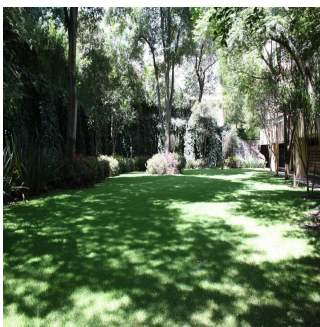

**GAMA6**  
Asesoría Inmobiliaria

**Gama6 Asesoría Inmobiliaria**

Gamasix Asesoría Inmobiliaria  
Mexico City, Mexico - Ora locale

+52 5536664483

PRECIOSO DEPARTAMENTO PLANTA JARDÍN DE 600m2 APROXIMADAMENTE, EN EXCLUSIVO EDIFICIO CON DOBLE SEGURIDAD. TERRAZA CON VISTA ARBOLADA, AMPLIOS ESPACIOS Y MAGNÍFICAS AREAS COMUNES. POCOS DEPARTAMENTOS Precio de venta: US\$ 4,000,000