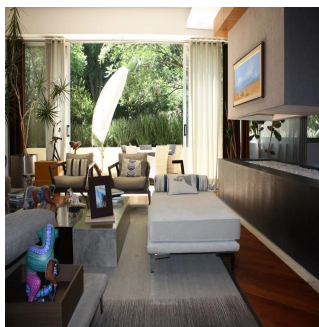

GAMA6
Asesoría Inmobiliaria

Gama6 Asesoría Inmobiliaria

Gamasix Asesoría Inmobiliaria
Mexico City, Mexico - Ora locale

+52 5536664483

PRECIOSO DEPARTAMENTO PLANTA JARDÍN DE 600m2 APROXIMADAMENTE, EN EXCLUSIVO EDIFICIO CON DOBLE SEGURIDAD. TERRAZA CON VISTA ARBOLADA, AMPLIOS ESPACIOS Y MAGNÍFICAS AREAS COMUNES. POCOS DEPARTAMENTOS Precio de venta: US\$ 4,000,000