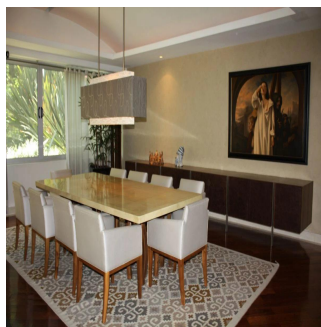

Attico

Lomas Altas Departamento En Venta

Panama, Provincia de Coclé, Santa María, , , ,

PREZZO DI VENDITA

USD 4000000.00

- 600 qm
- 8 camere
- 4 camere da letto
- 4 bagni
- 4 pavimenti
- 4 qm Superficie del terreno
- 4 posti auto

GAMA6
Asesoría Inmobiliaria

Gama6 Asesoría Inmobiliaria

Gamasix Asesoría Inmobiliaria
Mexico City, Mexico - Ora locale

+52 5536664483

PRECIOSO DEPARTAMENTO PLANTA JARDÍN DE 600m2 APROXIMADAMENTE, EN EXCLUSIVO EDIFICIO CON DOBLE SEGURIDAD. TERRAZA CON VISTA ARBOLADA, AMPLIOS ESPACIOS Y MAGNÍFICAS AREAS COMUNES. POCOS DEPARTAMENTOS Precio de venta: US\$ 4,000,000