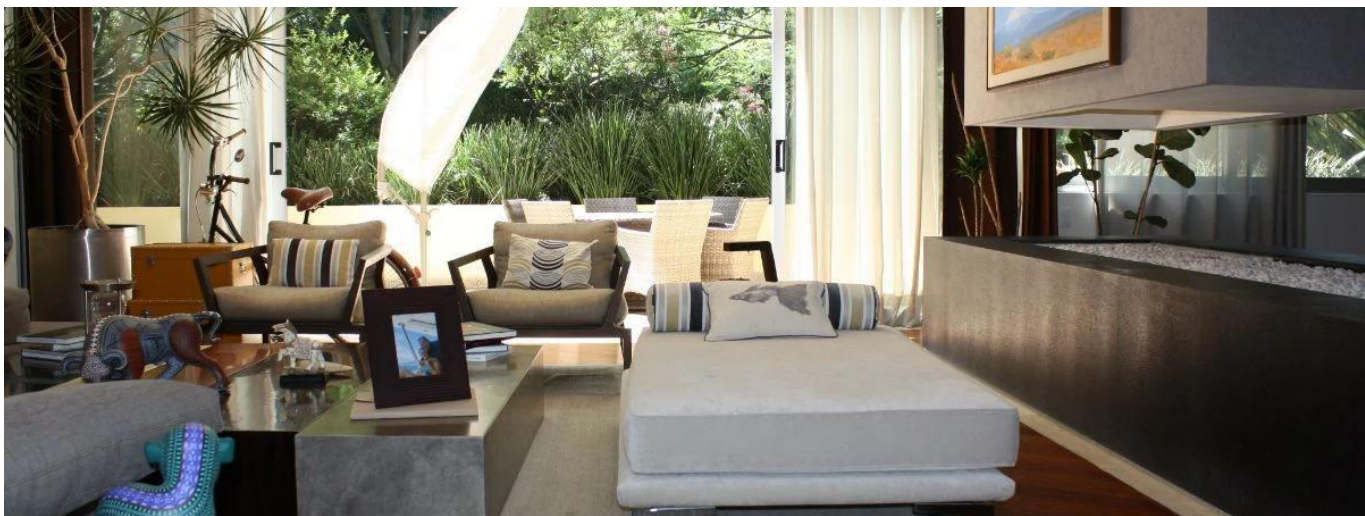

Attico

Lomas Altas Departamento En Venta

Panama, Provincia de Coclé, Santa María, , , ,

PREZZO DI VENDITA

USD 4000000.00

- 600 qm
- 8 camere
- 4 camere da letto
- 4 bagni
- 4 pavimenti
- 4 qm Superficie del terreno
- 4 posti auto

GAMA6
Asesoría Inmobiliaria

Gama6 Asesoría Inmobiliaria

Gamasix Asesoría Inmobiliaria
Mexico City, Mexico - Ora locale

+52 5536664483

PRECIOSO DEPARTAMENTO PLANTA JARDÍN DE 600m2 APROXIMADAMENTE, EN EXCLUSIVO EDIFICIO CON DOBLE SEGURIDAD. TERRAZA CON VISTA ARBOLADA, AMPLIOS ESPACIOS Y MAGNÍFICAS AREAS COMUNES. POCOS DEPARTAMENTOS Precio de venta: US$ 4,000,000

Disponibile Presso: 23.08.2019

Piano: 4 Pavimenti: 4 Anno Di Costruzione: 2017 Posti Auto: 4

Anno Di Costruzione: 2017

Tipo: Ufficio