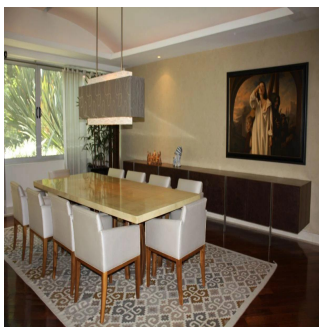

**GAMA6**  
Asesoría Inmobiliaria

**Gama6 Asesoría Inmobiliaria**

Gamasix Asesoría Inmobiliaria  
Mexico City, Mexico - Ora locale

+52 5536664483

PRECIOSO DEPARTAMENTO PLANTA JARDÍN DE 600m2 APROXIMADAMENTE, EN EXCLUSIVO EDIFICIO CON DOBLE SEGURIDAD. TERRAZA CON VISTA ARBOLADA, AMPLIOS ESPACIOS Y MAGNÍFICAS AREAS COMUNES. POCOS DEPARTAMENTOS Precio de venta: US\$ 4,000,000