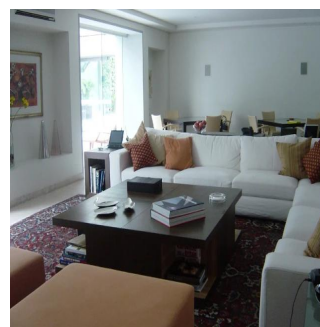

Attico

Lomas De Chapultepec Casa En Venta O Renta

Panama, Panama, Panama City, , , 11000,

PREZZO DI AFFITTO MENSILE

\$ 16000.00

PREZZO DI VENDITA

\$ 6000000.00

1300 qm 9 camere 4 camere da letto 5 bagni

5 pavimenti 5 qm Superficie del terreno 5 posti auto

PRECIOSA CASA EN ESQUINA, FINÍSIMOS ACABADOS, ESTILO MODERNO, CAVA, MINISPLITS. TERRENO 1347m2, CONSTRUCCIÓN 1300m2, JARDÍN Y TERRAZA, ALBERCA CON TECHO CORREDIZO, 4 RECÁMARAS, 5.5 BAÑOS, LUGAR PARA 7 u 8 COCHES, 2 CUARTOS DE SERVICIO. HAY UNA CASETA DE VIGILANCIA DENTRO DE LA CASA CON RECÁMARA Y BAÑO COMPLETO PARA EL VIGILANTE