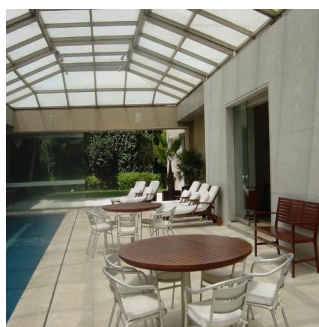

5 pavimenti 5 qm Superficie del terreno 5 posti auto

PRECIOSA CASA EN ESQUINA, FINÍSIMOS ACABADOS, ESTILO MODERNO, CAVA, MINISPLITS. TERRENO 1347m2, CONSTRUCCIÓN 1300m2, JARDÍN Y TERRAZA, ALBERCA CON TECHO CORREDIZO, 4 RECÁMARAS, 5.5 BAÑOS, LUGAR PARA 7 u 8 COCHES, 2 CUARTOS DE SERVICIO. HAY UNA CASETA DE VIGILANCIA DENTRO DE LA CASA CON RECÁMARA Y BAÑO COMPLETO PARA EL VIGILANTE