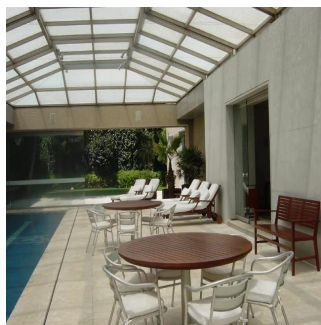

🏠 5 pavimenti 📐 5 qm Superficie del terreno 🚗 5 posti auto

GAMA6
Asesoría Inmobiliaria

Gama6 Asesoría Inmobiliaria

Gamasix Asesoría Inmobiliaria
Mexico City, Mexico - Ora locale

+52 5536664483

PRECIOSA CASA EN ESQUINA, FINÍSIMOS ACABADOS, ESTILO MODERNO, CAVA, MINISPLITS. TERRENO 1347m2, CONSTRUCCIÓN 1300m2, JARDÍN Y TERRAZA, ALBERCA CON TECHO CORREDIZO, 4 RECÁMARAS, 5.5 BAÑOS, LUGAR PARA 7 u 8 COCHES, 2 CUARTOS DE SERVICIO. HAY UNA CASETA DE VIGILANCIA DENTRO DE LA CASA CON RECÁMARA Y BAÑO COMPLETO PARA EL VIGILANTE