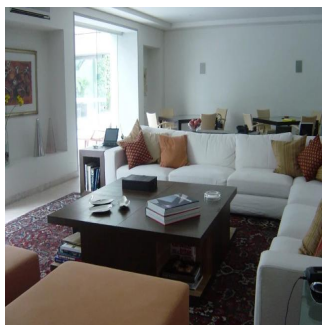

🏠 5 pavimenti 📐 5 qm Superficie del terreno 🚗 5 posti auto

GAMA6
Asesoría Inmobiliaria

Gama6 Asesoría Inmobiliaria

Gamasix Asesoría Inmobiliaria
Mexico City, Mexico - Ora locale

+52 5536664483

PRECIOSA CASA EN ESQUINA, FINÍSIMOS ACABADOS, ESTILO MODERNO, CAVA, MINISPLITS. TERRENO 1347m2, CONSTRUCCIÓN 1300m2, JARDÍN Y TERRAZA, ALBERCA CON TECHO CORREDIZO, 4 RECÁMARAS, 5.5 BAÑOS, LUGAR PARA 7 u 8 COCHES, 2 CUARTOS DE SERVICIO. HAY UNA CASETA DE VIGILANCIA DENTRO DE LA CASA CON RECÁMARA Y BAÑO COMPLETO PARA EL VIGILANTE