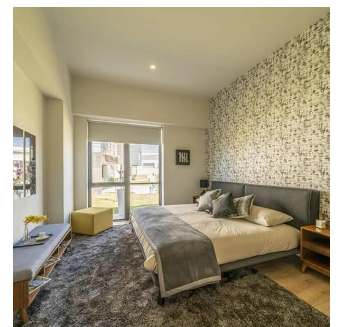

Attico

Redescubre El Confort

Panama, Panamá, Panamá, Av. Residencial del Parque, 1141, ,

PREZZO DI VENDITA

\$ 132200.00

98 qm 4 camere 2 camere da letto 2 bagni

2 pavimenti 2 qm Superficie del terreno 2 posti auto

Hu Lifestyle

Hu Lifestyle

Cancún, Mexico - Ora locale

+52 55 4742 9940

En el corazón de una de las principales zonas comerciales y financieras de Querétaro, se erige Summit Park, un exclusivo conjunto de torres con departamentos que funcionan como el punto de unión entre la comodidad, la sofisticación y lo más exclusivo de la ciudad Acabados de Lujo <https://hogareslifestyle.com/summit-park/>