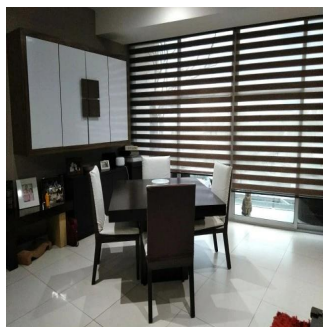

Attico

Departamento En Lago Zurich Ventana Polanco

Panama, Panama, Panama City, Calle Lago Zurich, 200, 11529,

PREZZO DI VENDITA

\$ 296200.00

-  qm
-  4 camere
-  2 camere da letto  2 bagni
-  2 pavimenti
-  2 qm Superficie del terreno
-  2 posti auto

Ibarra Valdez
Ibarra Valdez Real Estate
Ciudad de México, Mexico - Ora locale

 +52 55-88527336

En venta precioso departamento en Lago Zurich, en el residencial Ventana Polanco, ubicado en Nuevo Polanco. En perfectas condiciones de conservación. Consta de 2 recámaras, 2 baños completos, sala, comedor, cocina integral, área de lavado con muebles empotrados, terraza en recámara principal y en comedor, 2 lugares de estacionamiento y está en 3er piso. Cuenta con elevadores de uso residencial y de carga. Amenidades: Gimnasio equipado, ludoteca, alberca con dos carriles de nado, área de snacks, chapoteadero, regaderas, jardín al aire libre con juegos para niños, cancha de padel, área para mascotas, salón de eventos con cocina, equipo de sonido y mobiliario.