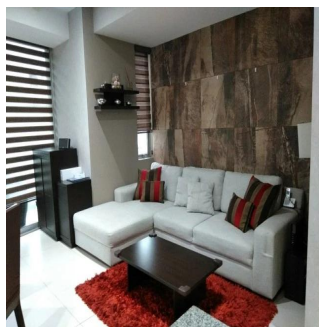

Attico

Departamento En Lago Zurich Ventana Polanco

Panama, Panama, Panama City, Calle Lago Zurich, 200, 11529,

PREZZO DI VENDITA

\$ 296200.00

-  qm
-  4 camere
-  2 camere da letto  2 bagni
-  2 pavimenti
-  2 qm Superficie del terreno
-  2 posti auto

Ibarra Valdez
Ibarra Valdez Real Estate
Ciudad de México, Mexico - Ora locale

 +52 55-88527336

En venta precioso departamento en Lago Zurich, en el residencial Ventana Polanco, ubicado en Nuevo Polanco. En perfectas condiciones de conservación. Consta de 2 recámaras, 2 baños completos, sala, comedor, cocina integral, área de lavado con muebles empotrados, terraza en recámara principal y en comedor, 2 lugares de estacionamiento y está en 3er piso. Cuenta con elevadores de uso residencial y de carga. Amenidades: Gimnasio equipado, ludoteca, alberca con dos carriles de nado, área de snacks, chapoteadero, regaderas, jardín al aire libre con juegos para niños, cancha de padel, área para mascotas, salón de eventos con cocina, equipo de sonido y mobiliario.