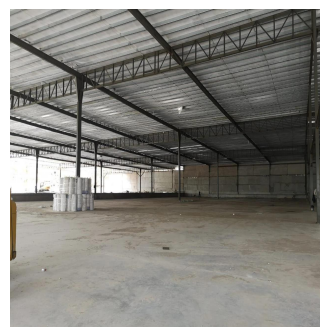

Attico

Galera De Cerca Del Aeropuerto

24 de Diciembre, , ,

PREZZO DI AFFITTO MENSILE

\$ 32000.00

7000 qm 0 camere 0 camere da letto 0 bagni

0 pavimenti 0 qm Superficie del terreno 0 posti auto

Javier Sierra

Ivan Sierra Inversiones

Panamá, Panama - Ora locale

+507 236-8353

Alquilo Galeras o Bodegas cerca del Aeropuerto Internacional de Tocumen, con fácil acceso a los corredores Norte y Sur. Proximamente la Linea 2 del Metro tendra distintas estaciones entre Las Mañanitas y 24 de Diciembre. Bloques de galeras divisibles en 1,000 m2 | 2,000 m2 | 3,500 m2 | 5,000 m2 | 7,000 m2 El mejor precio del área!!! Contactanos para una visita

Disponibile Presso: 20.08.2019

Piano: 4 Pavimenti: 4 Anno Di Costruzione: 2017 Posti Auto: 4

Anno Di Costruzione: 2017

Tipo: Ufficio

Amenita

ID

ID Immobili

Servizi All'aperto