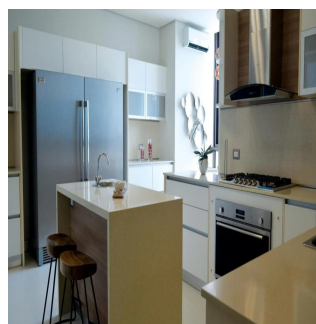

Attico

La Vista Lujoso Edificio En Santa Mar?a Golf & Country Club

Ukraine, Kyiv, Kyiv, , , ,

PREZZO DI VENDITA

\$ 1020000.00

335 qm 7 camere 3 camere da letto 4 bagni

4 pavimenti 4 qm Superficie del terreno 4 posti auto

**Teresa Castillo**

Morelli And Family Realty

Panama City, Panama - Ora locale

+507 6219-8406

La Vista Santa María lujoso Edificio de 30 pisos ubicada en Santa María Golf & Country Club, uno de los proyectos más exclusivos en Panamá, cercano a la comunidad de Costa del Este Apartamentos de tres o cuatro habitaciones de 300 y 335 m2. Doble acceso a apartamentos Cómoda cocina y área para desayunar Sala Habitación y baño de servicio Doble vidrio para evitar calor y sonidos Rociadores contra incendios. Tres estacionamientos Un depósito disponible por apartamento Hermosas vistas al campo de golf diseñado por Nicklaus Design, los residentes de Santa María Golf & Country Club podrán disfrutar de rápido y fácil acceso a Costa del Este, el centro de la ciudad, la mejor zona bancaria, zonas exclusivas de tiendas y acceso directo al aeropuerto Internacional de Tocumen.