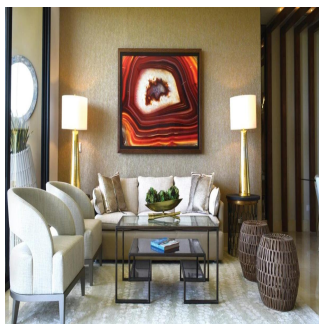

Attico

La Vista Lujoso Edificio En Santa Mar?a Golf & Country Club

Ukraine, Kyiv, Kyiv, , , ,

PREZZO DI VENDITA

USD 1020000.00

335 qm 7 camere 3 camere da letto 4 bagni

4 pavimenti 4 qm Superficie del terreno 4 posti auto

Teresa Castillo

Morelli And Family Realty

Panama City, Panama - Ora locale

+507 6219-8406

La Vista Santa María lujoso Edificio de 30 pisos ubicada en Santa María Golf & Country Club, uno de los proyectos más exclusivos en Panamá, cercano a la comunidad de Costa del Este Apartamentos de tres o cuatro habitaciones de 300 y 335 m2. Doble acceso a apartamentos Cómoda cocina y área para desayunar Sala Habitación y baño de servicio Doble vidrio para evitar calor y sonidos Rociadores contra incendios. Tres estacionamientos Un depósito disponible por apartamento Hermosas vistas al campo de golf diseñado por Nicklaus Design, los residentes de Santa María Golf & Country Club podrán disfrutar de rápido y fácil acceso a Costa del Este, el centro de la ciudad, la mejor zona bancaria, zonas exclusivas de tiendas y acceso directo al aeropuerto Internacional de Tocumen.