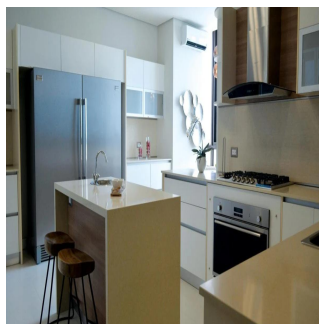

Attico

La Vista Lujoso Edificio En Santa Mar?a Golf & Country Club

Ukraine, Kyiv, Kyiv, , , ,

PREZZO DI VENDITA

USD 1020000.00

335 qm 7 camere 3 camere da letto 4 bagni

4 pavimenti 4 qm Superficie del terreno 4 posti auto

Teresa Castillo

Morelli And Family Realty

Panama City, Panama - Ora locale

+507 6219-8406

La Vista Santa María lujoso Edificio de 30 pisos ubicada en Santa María Golf & Country Club, uno de los proyectos más exclusivos en Panamá, cercano a la comunidad de Costa del Este Apartamentos de tres o cuatro habitaciones de 300 y 335 m2. Doble acceso a apartamentos Cómoda cocina y área para desayunar Sala Habitación y baño de servicio Doble vidrio para evitar calor y sonidos Rociadores contra incendios. Tres estacionamientos Un depósito disponible por apartamento Hermosas vistas al campo de golf diseñado por Nicklaus Design, los residentes de Santa María Golf & Country Club podrán disfrutar de rápido y fácil acceso a Costa del Este, el centro de la ciudad, la mejor zona bancaria, zonas exclusivas de tiendas y acceso directo al aeropuerto Internacional de Tocumen.