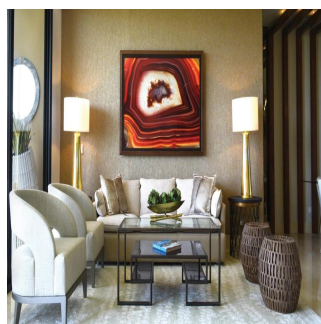

Attico

La Vista Lujoso Edificio En Santa Mar?a Golf & Country Club

Ukraine, Kyiv, Kyiv, , , ,

PREZZO DI VENDITA

\$ 1020000.00

335 qm 7 camere 3 camere da letto 4 bagni

4 pavimenti 4 qm Superficie del terreno 4 posti auto

**Teresa Castillo**

Morelli And Family Realty

Panama City, Panama - Ora locale

+507 6219-8406

La Vista Santa María lujoso Edificio de 30 pisos ubicada en Santa María Golf & Country Club, uno de los proyectos más exclusivos en Panamá, cercano a la comunidad de Costa del Este Apartamentos de tres o cuatro habitaciones de 300 y 335 m2. Doble acceso a apartamentos Cómoda cocina y área para desayunar Sala Habitación y baño de servicio Doble vidrio para evitar calor y sonidos Rociadores contra incendios. Tres estacionamientos Un depósito disponible por apartamento Hermosas vistas al campo de golf diseñado por Nicklaus Design, los residentes de Santa María Golf & Country Club podrán disfrutar de rápido y fácil acceso a Costa del Este, el centro de la ciudad, la mejor zona bancaria, zonas exclusivas de tiendas y acceso directo al aeropuerto Internacional de Tocumen.