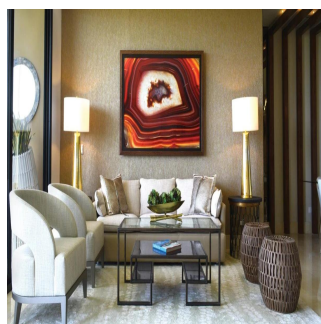

Attico

La Vista Lujoso Edificio En Santa Mar?a Golf & Country Club

Ukraine, Kyiv, Kyiv, , , ,

PREZZO DI VENDITA

USD 1020000.00

335 qm 7 camere 3 camere da letto 4 bagni

4 pavimenti 4 qm Superficie del terreno 4 posti auto

**Teresa Castillo**

Morelli And Family Realty

Panama City, Panama - Ora locale

+507 6219-8406

La Vista Santa María lujoso Edificio de 30 pisos ubicada en Santa María Golf & Country Club, uno de los proyectos más exclusivos en Panamá, cercano a la comunidad de Costa del Este Apartamentos de tres o cuatro habitaciones de 300 y 335 m2. Doble acceso a apartamentos Cómoda cocina y área para desayunar Sala Habitación y baño de servicio Doble vidrio para evitar calor y sonidos Rociadores contra incendios. Tres estacionamientos Un depósito disponible por apartamento Hermosas vistas al campo de golf diseñado por Nicklaus Design, los residentes de Santa María Golf & Country Club podrán disfrutar de rápido y fácil acceso a Costa del Este, el centro de la ciudad, la mejor zona bancaria, zonas exclusivas de tiendas y acceso directo al aeropuerto Internacional de Tocumen.