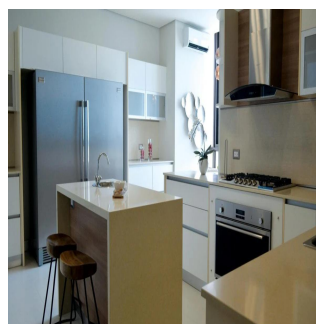

Attico

La Vista Lujoso Edificio En Santa Mar?a Golf & Country Club

Ukraine, Kyiv, Kyiv, , , ,

PREZZO DI VENDITA

USD 1020000.00

335 qm 7 camere 3 camere da letto 4 bagni

4 pavimenti 4 qm Superficie del terreno 4 posti auto

**Teresa Castillo**

Morelli And Family Realty

Panama City, Panama - Ora locale

+507 6219-8406

La Vista Santa María lujoso Edificio de 30 pisos ubicada en Santa María Golf & Country Club, uno de los proyectos más exclusivos en Panamá, cercano a la comunidad de Costa del Este Apartamentos de tres o cuatro habitaciones de 300 y 335 m2. Doble acceso a apartamentos Cómoda cocina y área para desayunar Sala Habitación y baño de servicio Doble vidrio para evitar calor y sonidos Rociadores contra incendios. Tres estacionamientos Un depósito disponible por apartamento Hermosas vistas al campo de golf diseñado por Nicklaus Design, los residentes de Santa María Golf & Country Club podrán disfrutar de rápido y fácil acceso a Costa del Este, el centro de la ciudad, la mejor zona bancaria, zonas exclusivas de tiendas y acceso directo al aeropuerto Internacional de Tocumen.