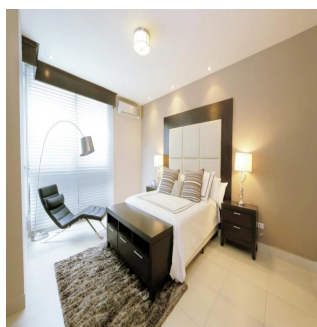

Parkside, una innovadora torre ubicada en la exclusiva zona de Costa del Este en Ciudad de Panamá, que contará con acceso a vías principales como la Avenida Roberto Motta y el Corredor Sur, haciendo que su localización sea todo un privilegio. Torre de 50 pisos con 40 niveles de apartamentos. Ventanas con doble vidrio para ahorro energético y aislamiento acústico. Desde 96m² hasta 125m² de una recámara. Sala/comedor. Baño de visitas. Cocina abierta. Área de lavandería. Balcón.

Disponibile Presso: 19.08.2019

Piano: 4   Pavimenti: 4   Anno Di Costruzione: 2017   Posti Auto: 4

Anno Di Costruzione: 2017

Tipo: Ufficio