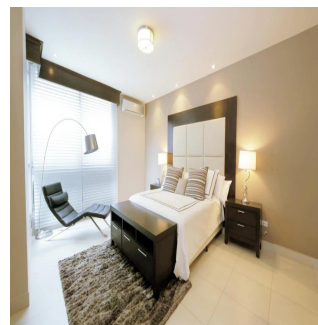

Attico

Parkside Innovadora Torre En Costa Del Este

Ukraine, Kyiv, Kyiv, , , ,

PREZZO DI VENDITA

\$ 325000.00

 102 qm
  2 camere
  1 camere da letto
  1 bagni

 1 pavimenti
  1 qm Superficie del terreno
  1 posti auto

**Teresa Castillo**

Morelli And Family Realty

Panama City, Panama - Ora locale

+507 6219-8406

Parkside, una innovadora torre ubicada en la exclusiva zona de Costa del Este en Ciudad de Panamá, que contará con acceso a vías principales como la Avenida Roberto Motta y el Corredor Sur, haciendo que su localización sea todo un privilegio. Torre de 50 pisos con 40 niveles de apartamentos. Ventanas con doble vidrio para ahorro energético y aislamiento acústico. Desde 96m² hasta 125m² de una recámara. Sala/comedor. Baño de visitas. Cocina abierta. Área de lavandería. Balcón.