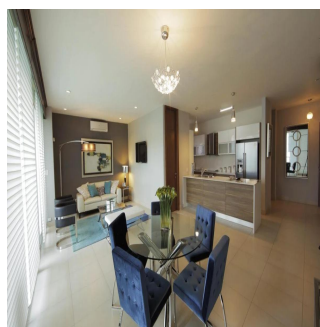

Attico

Parkside Innovadora Torre En Costa Del Este

Ukraine, Kyiv, Kyiv, , , ,

PREZZO DI VENDITA

USD 325000.00

102 qm 2 camere 1 camere da letto 1 bagni

1 pavimenti 1 qm Superficie del terreno 1 posti auto

**Teresa Castillo**

Morelli And Family Realty

Panama City, Panama - Ora locale

+507 6219-8406

Parkside, una innovadora torre ubicada en la exclusiva zona de Costa del Este en Ciudad de Panamá, que contará con acceso a vías principales como la Avenida Roberto Motta y el Corredor Sur, haciendo que su localización sea todo un privilegio. Torre de 50 pisos con 40 niveles de apartamentos. Ventanas con doble vidrio para ahorro energético y aislamiento acústico. Desde 96m² hasta 125m² de una recámara. Sala/comedor. Baño de visitas. Cocina abierta. Área de lavandería. Balcón.