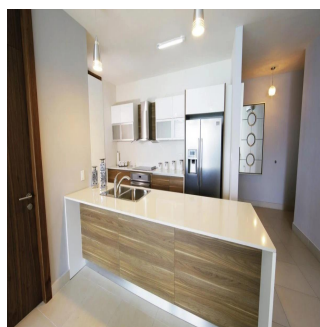

Attico

Parkside Innovadora Torre En Costa Del Este

Ukraine, Kyiv, Kyiv, , , ,

PREZZO DI VENDITA

USD 325000.00

102 qm 2 camere 1 camere da letto 1 bagni

1 pavimenti 1 qm Superficie del terreno 1 posti auto

**Teresa Castillo**

Morelli And Family Realty

Panama City, Panama - Ora locale

+507 6219-8406

Parkside, una innovadora torre ubicada en la exclusiva zona de Costa del Este en Ciudad de Panamá, que contará con acceso a vías principales como la Avenida Roberto Motta y el Corredor Sur, haciendo que su localización sea todo un privilegio. Torre de 50 pisos con 40 niveles de apartamentos. Ventanas con doble vidrio para ahorro energético y aislamiento acústico. Desde 96m² hasta 125m² de una recámara. Sala/comedor. Baño de visitas. Cocina abierta. Área de lavandería. Balcón.