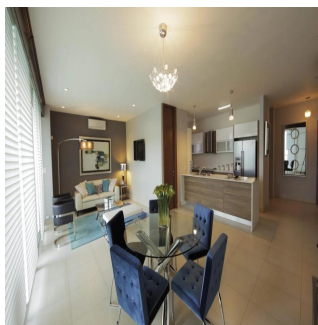

Attico

Parkside Innovadora Torre En Costa Del Este

Ukraine, Kyiv, Kyiv, , , ,

PREZZO DI VENDITA

\$ 325000.00

 102 qm
  2 camere
  1 camere da letto
  1 bagni

 1 pavimenti
  1 qm Superficie del terreno
  1 posti auto

**Teresa Castillo**

Morelli And Family Realty

Panama City, Panama - Ora locale

+507 6219-8406

Parkside, una innovadora torre ubicada en la exclusiva zona de Costa del Este en Ciudad de Panamá, que contará con acceso a vías principales como la Avenida Roberto Motta y el Corredor Sur, haciendo que su localización sea todo un privilegio. Torre de 50 pisos con 40 niveles de apartamentos. Ventanas con doble vidrio para ahorro energético y aislamiento acústico. Desde 96m² hasta 125m² de una recámara. Sala/comedor. Baño de visitas. Cocina abierta. Área de lavandería. Balcón.