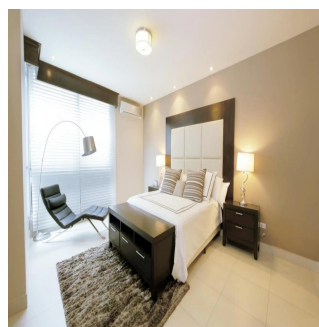

Parkside, una innovadora torre ubicada en la exclusiva zona de Costa del Este en Ciudad de Panamá, que contará con acceso a vías principales como la Avenida Roberto Motta y el Corredor Sur, haciendo que su localización sea todo un privilegio. Torre de 50 pisos con 40 niveles de apartamentos. Ventanas con doble vidrio para ahorro energético y aislamiento acústico. Desde 96m² hasta 125m² de una recámara. Sala/comedor. Baño de visitas. Cocina abierta. Área de lavandería. Balcón.

Disponibile Presso: 19.08.2019

Piano: 4 Pavimenti: 4 Anno Di Costruzione: 2017 Posti Auto: 4

Anno Di Costruzione: 2017

Tipo: Ufficio