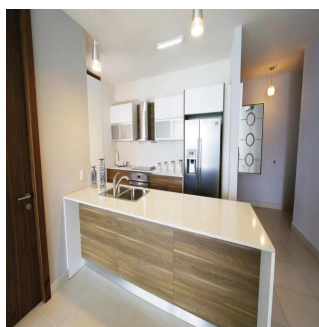

Parkside, una innovadora torre ubicada en la exclusiva zona de Costa del Este en Ciudad de Panamá, que contará con acceso a vías principales como la Avenida Roberto Motta y el Corredor Sur, haciendo que su localización sea todo un privilegio. Torre de 50 pisos con 40 niveles de apartamentos. Ventanas con doble vidrio para ahorro energético y aislamiento acústico. Desde 96m² hasta 125m² de una recámara. Sala/comedor. Baño de visitas. Cocina abierta. Área de lavandería. Balcón.

Disponibile Presso: 19.08.2019

Piano: 4   Pavimenti: 4   Anno Di Costruzione: 2017   Posti Auto: 4

Anno Di Costruzione: 2017

Tipo: Ufficio