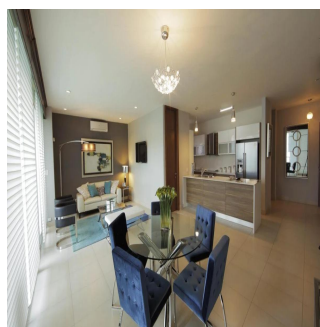

Parkside, una innovadora torre ubicada en la exclusiva zona de Costa del Este en Ciudad de Panamá, que contará con acceso a vías principales como la Avenida Roberto Motta y el Corredor Sur, haciendo que su localización sea todo un privilegio. Torre de 50 pisos con 40 niveles de apartamentos. Ventanas con doble vidrio para ahorro energético y aislamiento acústico. Desde 96m² hasta 125m² de una recámara. Sala/comedor. Baño de visitas. Cocina abierta. Área de lavandería. Balcón.

Disponibile Presso: 19.08.2019

Piano: 4   Pavimenti: 4   Anno Di Costruzione: 2017   Posti Auto: 4

Anno Di Costruzione: 2017

Tipo: Ufficio