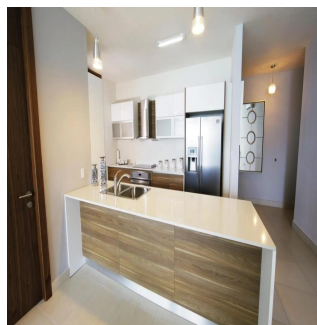

Attico

Parkside Innovadora Torre En Costa Del Este

Ukraine, Kyiv, Kyiv, , , ,

PREZZO DI VENDITA

\$ 325000.00

 102 qm
  2 camere
  1 camere da letto
  1 bagni

 1 pavimenti
  1 qm Superficie del terreno
  1 posti auto

**Teresa Castillo**

Morelli And Family Realty

Panama City, Panama - Ora locale

+507 6219-8406

Parkside, una innovadora torre ubicada en la exclusiva zona de Costa del Este en Ciudad de Panamá, que contará con acceso a vías principales como la Avenida Roberto Motta y el Corredor Sur, haciendo que su localización sea todo un privilegio. Torre de 50 pisos con 40 niveles de apartamentos. Ventanas con doble vidrio para ahorro energético y aislamiento acústico. Desde 96m² hasta 125m² de una recámara. Sala/comedor. Baño de visitas. Cocina abierta. Área de lavandería. Balcón.