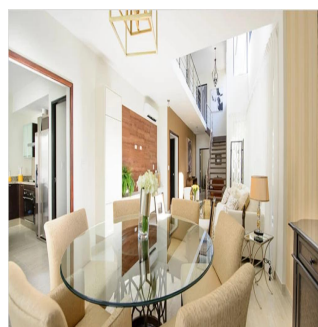

**Teresa Castillo**

Morelli And Family Realty

Panama City, Panama - Ora locale

+507 6219-8406

Disponibile Presso: 19.08.2019

Piano: 4    Pavimenti: 4    Anno Di Costruzione: 2017    Posti Auto: 4

Anno Di Costruzione: 2017