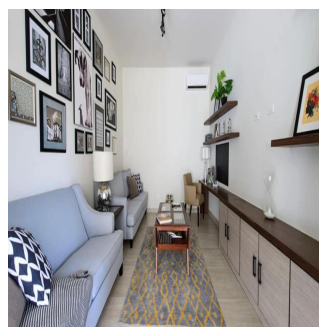

**Teresa Castillo**

Morelli And Family Realty

Panama City, Panama - Ora locale

+507 6219-8406

Disponibile Presso: 19.08.2019

Piano: 4    Pavimenti: 4    Anno Di Costruzione: 2017    Posti Auto: 4

Anno Di Costruzione: 2017