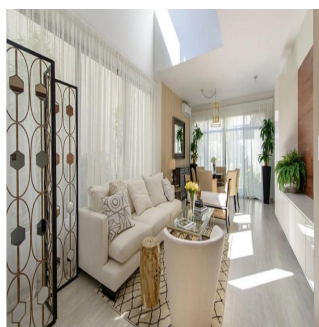

Disponibile Presso: 19.08.2019

Piano: 4   Pavimenti: 4   Anno Di Costruzione: 2017   Posti Auto: 4

Anno Di Costruzione: 2017

Tipo: Ufficio