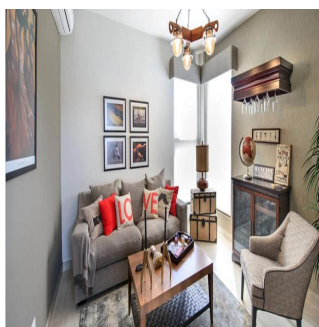

**Teresa Castillo**

Morelli And Family Realty

Panama City, Panama - Ora locale

+507 6219-8406

Disponibile Presso: 19.08.2019

Piano: 4    Pavimenti: 4    Anno Di Costruzione: 2017    Posti Auto: 4

Anno Di Costruzione: 2017