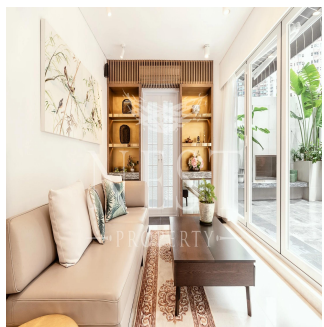

Penthouse

Tai Ping Mansion For Rent

Australie, Nouvelle-Galles du Sud, Barangaroo Barangaroo, Hollywood Rd, 208, ,

PRIX DE LOCATION MENSUEL

USD 4900.00

PRIX DE VENTE

USD 0.00

- 🏠 490 qm
- 🛏️ 2 chambres
- 🚗 1 Exhibition results
- 🚿 1 salles de bains
- 🏠 1 planchers
- 📏 1 qm superficie du territoire
- 🚗 1 places pour voitures

Naomi Budden
Nest Property
Sheung Wan, Hong Kong - Heure locale

☎️ +852 3689 7523

FEATURES: Terrace
Disponible Aupr?s De :
22.07.2019

Le Sol : 4 Les Sols : 4 Annee De Places De Voitures : Ann?e De Construction : 2017 Type: Bureau