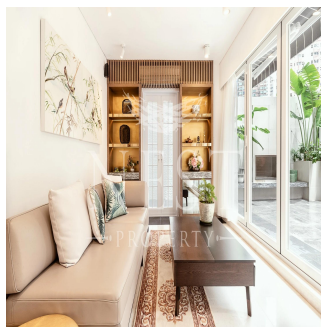

Penthouse

Tai Ping Mansion For Rent

Australie, Nouvelle-Galles du Sud, Barangaroo Barangaroo, Hollywood Rd, 208, ,

PRIX DE LOCATION MENSUEL

\$ 4900.00

PRIX DE VENTE

\$ 0.00

- 🏠 490 qm
- 🛏️ 2 chambres
- 🚗 1 Exhibition results
- 🚿 1 salles de bains
- 🏠 1 planchers
- 📏 1 qm superficie du territoire
- 🚗 1 places pour voitures

Naomi Budden
Nest Property
Sheung Wan, Hong Kong - Heure locale

☎️ +852 3689 7523

FEATURES: Terrace

Disponible Aupr?s De :

22.07.2019

Le Sol : 4 Les Sols : 4 Annee De Places De Voitures : Ann?e De Construction : 2017 Type: Bureau