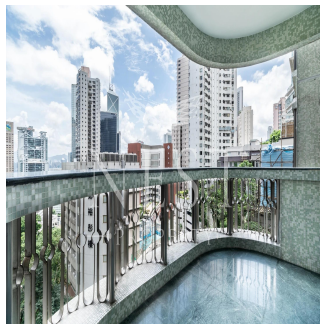

Penthouse

Apartment For Rent In Eva Court

Australie, Nouvelle-Galles du Sud, Waterloo, Macdonnell Rd, 36, ,

PRIX DE LOCATION MENSUEL

$ 27600.00

PRIX DE VENTE

$ 0.00

Naomi Budden
Nest Property
Sheung Wan, Hong Kong - Heure locale

+852 3689 7523

- 4017 qm
- 7 chambres
- 4 Exhibition results
- 3 salles de bains
- 3 planchers
- 3 qm superficie du territoire
- 3 places pour voitures

FEATURES: Balcony, Car Park

Disponible Apr?s De :

22.07.2019

Le Sol : 4 Les Sols : 4 Annee De Construction : 2017 Places De Voitures : 4 Ann?e De Construction : 2017 Type: Bureau